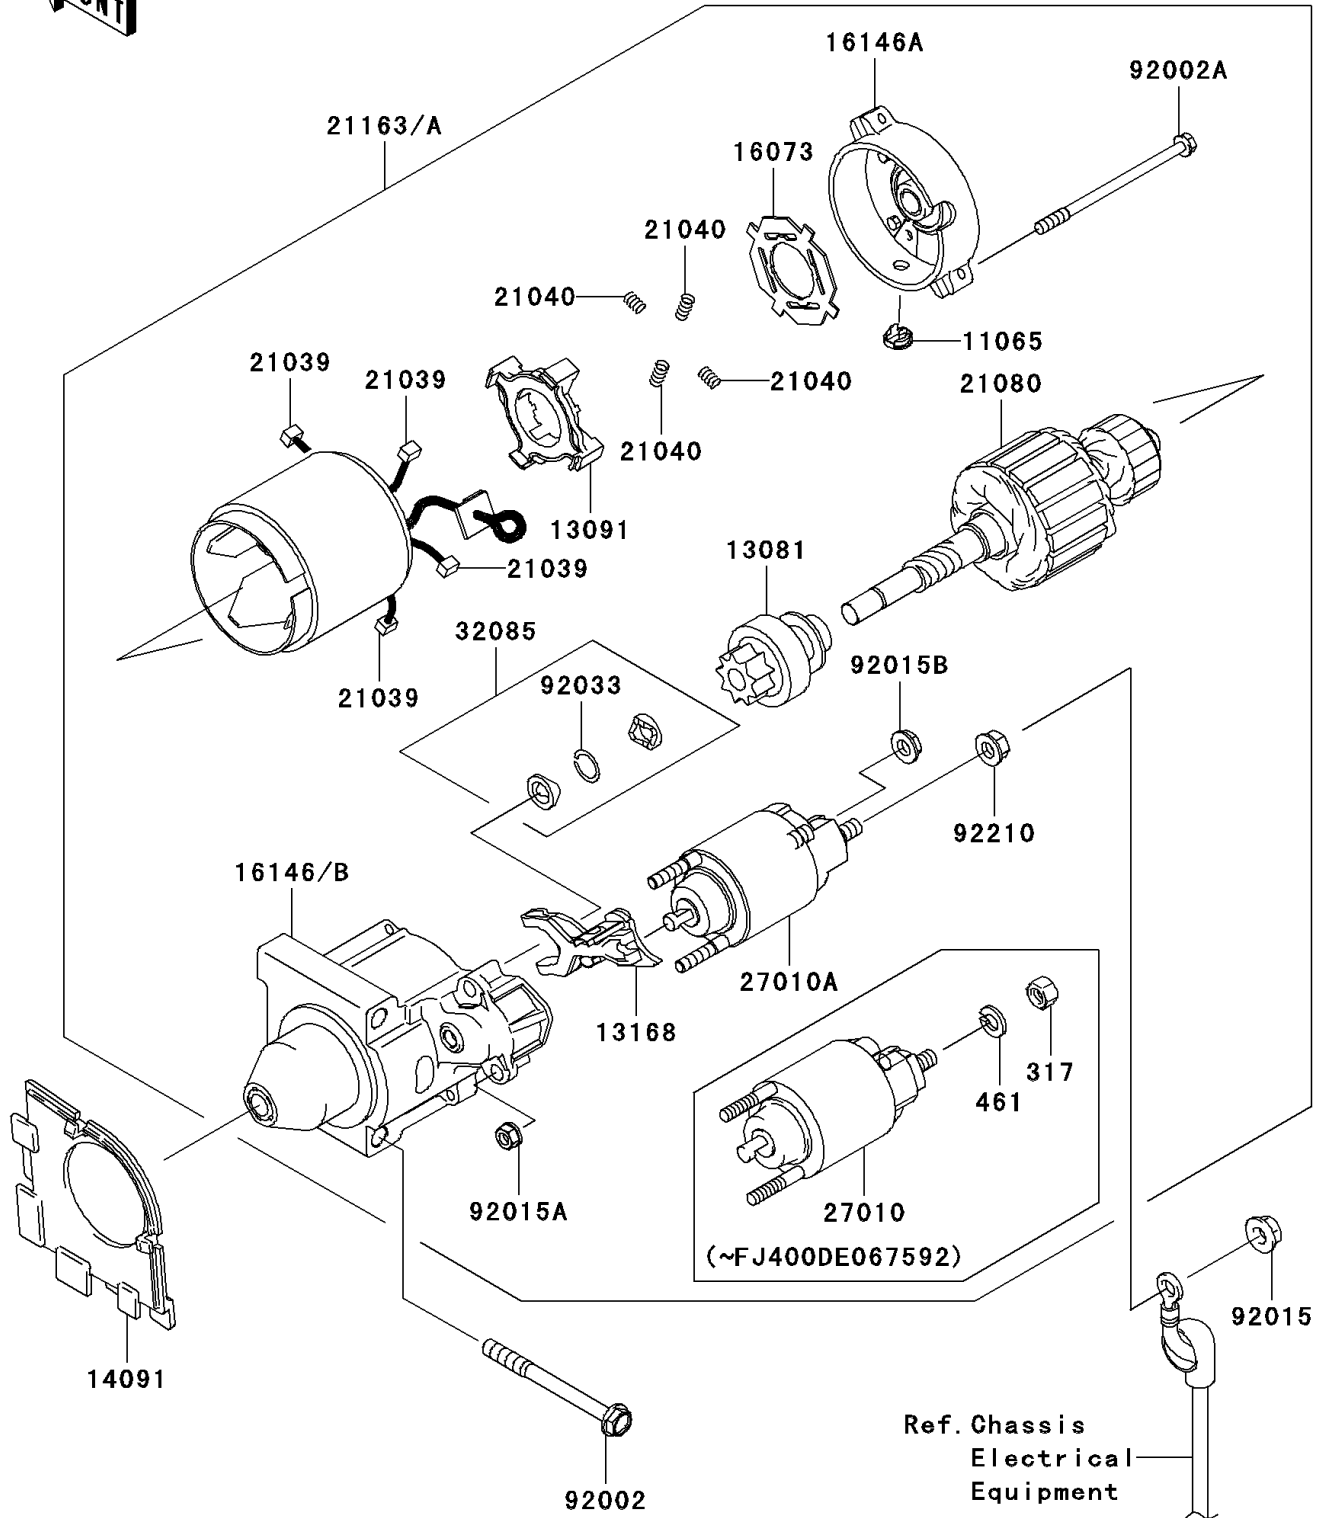

# 2008 Mule 600 PARTS DIAGRAM

Starter Motor

E1840

# 2008 Mule 600 PARTS LIST

Starter Motor

| ITEM NAME | PART NUMBER | QUANTITY |
|-----------|-------------|----------|
|-----------|-------------|----------|