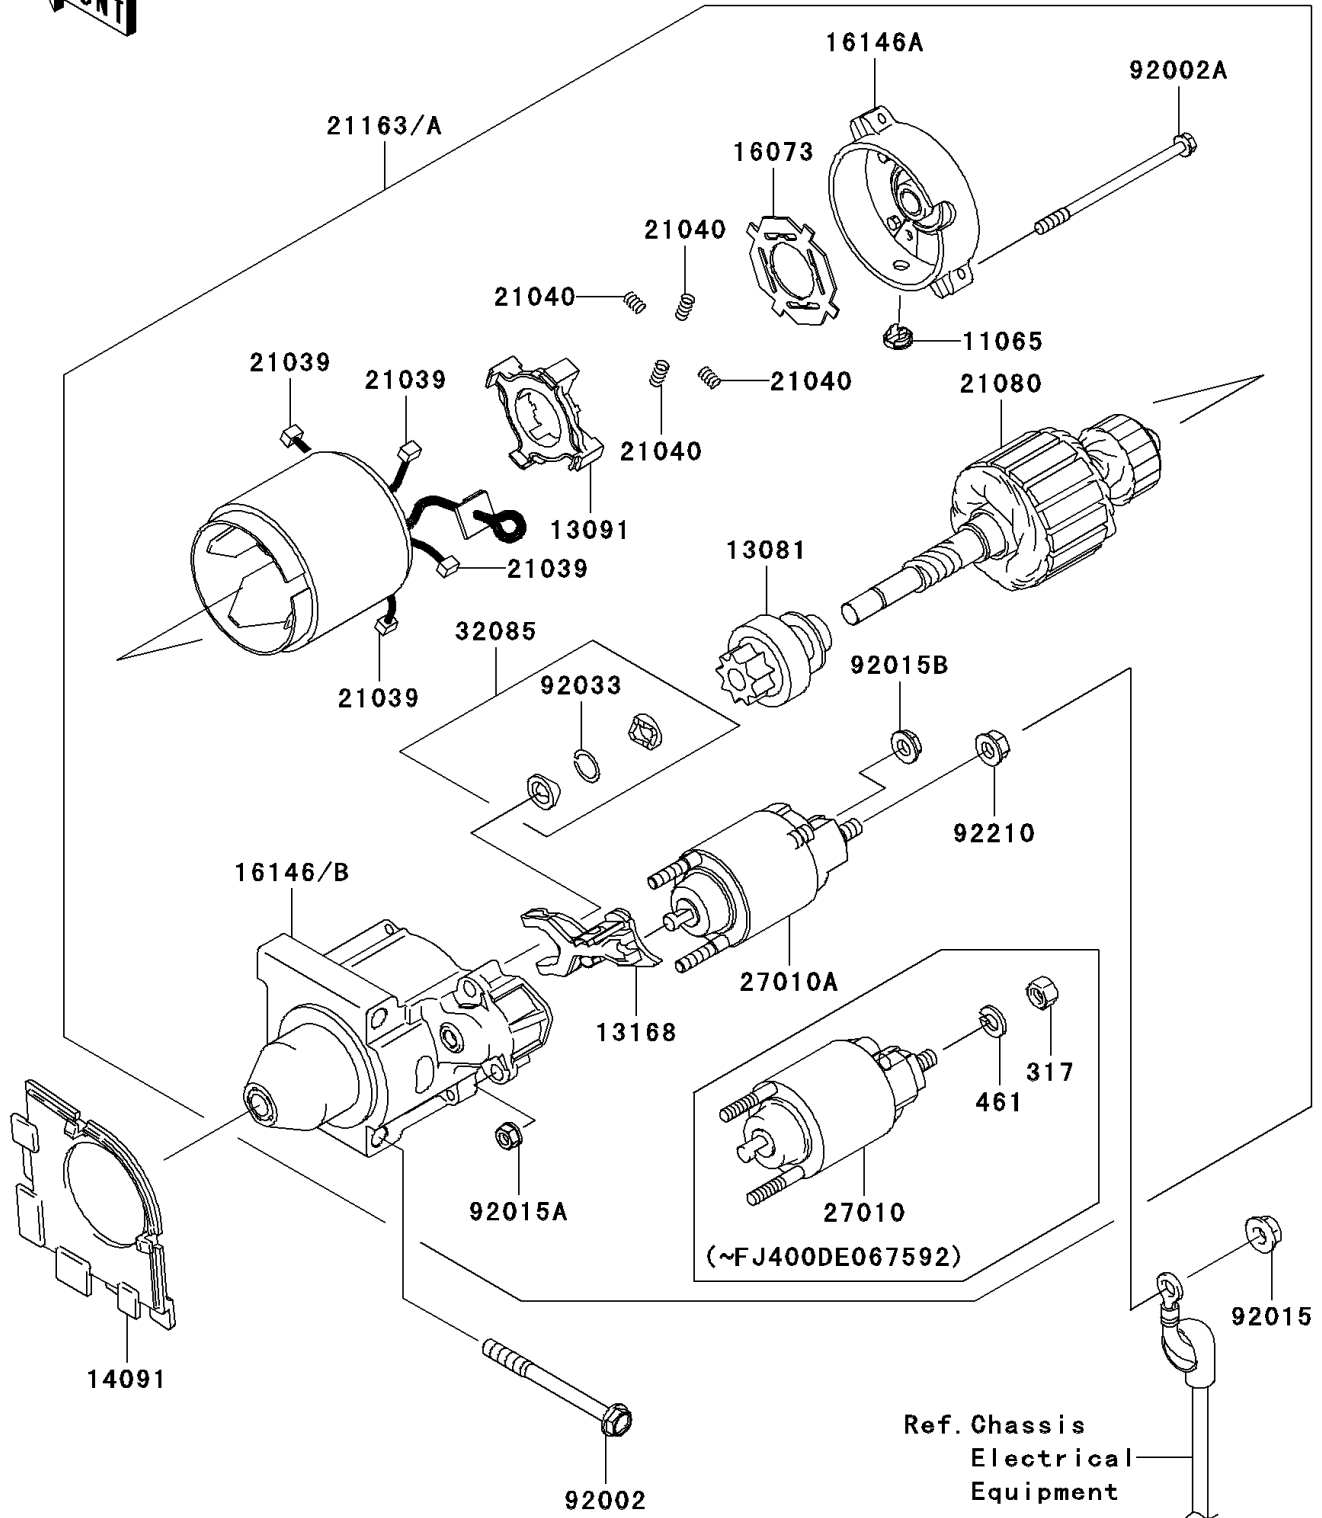

2008 Mule 600 PARTS DIAGRAM

Starter Motor

E1840

2008 Mule 600 PARTS LIST

Starter Motor

ITEM NAME	PART NUMBER	QUANTITY
NUT-HEX-SMALL,8MM (Ref # 317)	317AA0800	1
WASHER-SPRING,8MM (Ref # 461)	461DA0800	1
CAP (Ref # 11065)	11065-2118	1
CLUTCH-ASSY (Ref # 13081)	13081-2227	1
HOLDER,BRUSH (Ref # 13091)	13091-2068	1
LEVER,SHIFT (Ref # 13168)	13168-2148	1
COVER (Ref # 14091)	14091-7038	1
INSULATOR (Ref # 16073)	16073-2098	1
COVER-ASSY,DRIVE (Ref # 16146)	16146-7015	1
COVER-ASSY,END (Ref # 16146A)	16146-7016	1
BRUSH (Ref # 21039)	21039-2059	4
SPRING-BRUSH (Ref # 21040)	21040-2052	4
ARMATURE (Ref # 21080)	21080-2058	1
STARTER-ELECTRIC (Ref # 21163)	21163-7020	1
SWITCH (Ref # 27010)	27010-2122	1
STOPPER (Ref # 32085)	32085-2097	1
BOLT,8X83 (Ref # 92002)	92002-1794	2
BOLT (Ref # 92002A)	92002-2277	2
NUT,8MM (Ref # 92015)	92015-1143	1
NUT (Ref # 92015A)	92015-2146	2
NUT (Ref # 92015B)	92015-2147	1
RING-SNAP (Ref # 92033)	92033-2081	1