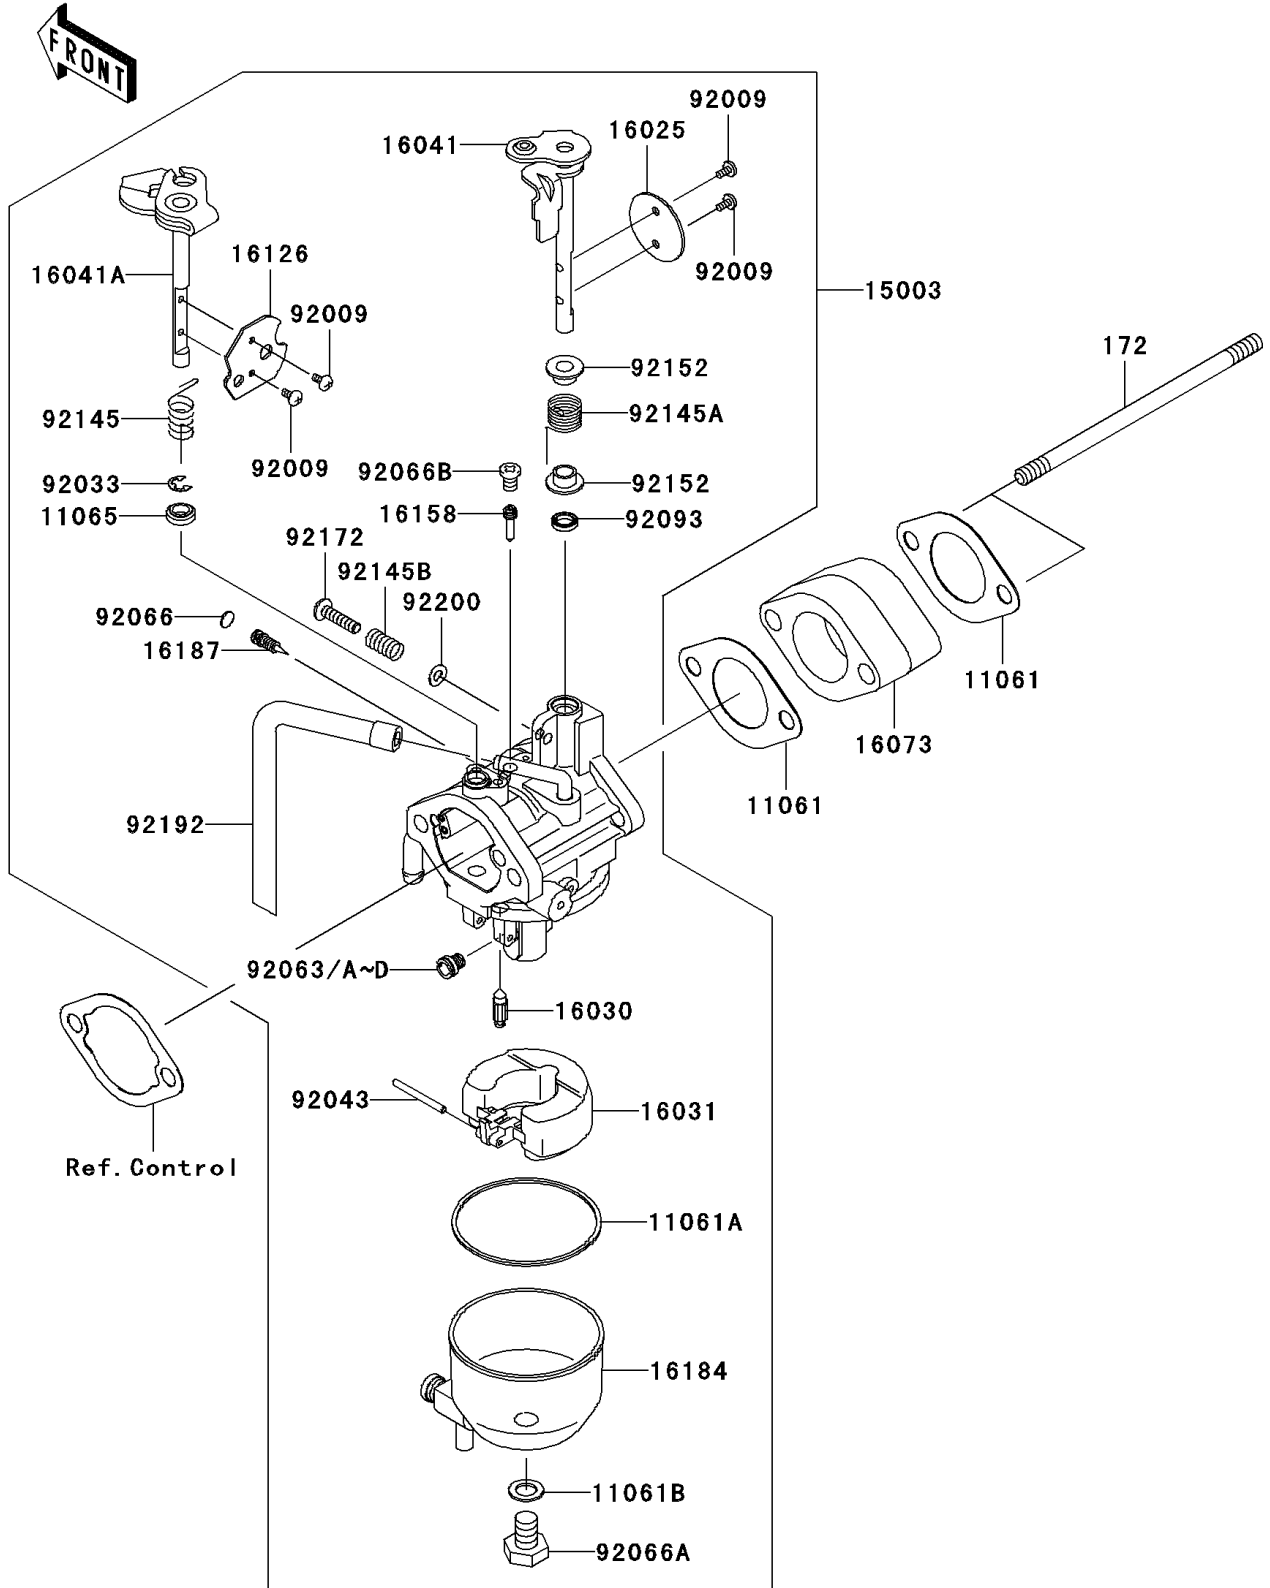

2009 Mule 600 PARTS DIAGRAM

Carburetor

E1611

2009 Mule 600 PARTS LIST

Carburetor

ITEM NAME	PART NUMBER	QUANTITY
BOLT-STUD,6X105 (Ref # 172)	172BA06105	2
GASKET,HEAD-CARB (Ref # 11061)	11061-7027	2
GASKET,FLOAT CHAMBER (Ref # 11061A)	11061-7044	1
GASKET,CHAMBER (Ref # 11061B)	11061-7045	1
CAP (Ref # 11065)	11065-7012	1
CARBURETOR-ASSY (Ref # 15003)	15003-2943	1
VALVE-THROTTLE (Ref # 16025)	16025-7008	1
VALVE-FLOAT (Ref # 16030)	16030-7004	1
FLOAT (Ref # 16031)	16031-7004	1
SHAFT-CARBURETOR (Ref # 16041)	16041-2261	1
SHAFT-CARBURETOR (Ref # 16041A)	16041-2262	1
INSULATOR (Ref # 16073)	16073-7008	1
VALVE (Ref # 16126)	16126-2242	1
JET-SLOW,#54 (Ref # 16158)	16158-2051	1
CHAMBER-ASSY-FLOAT (Ref # 16184)	16184-7018	1
NEEDLE-JET (Ref # 16187)	16187-7002	1
SCREW (Ref # 92009)	92009-2049	4
RING-SNAP (Ref # 92033)	92033-7007	1
PIN (Ref # 92043)	92043-7016	1
JET-MAIN,#99 (Ref # 92063)	92063-2458	AR
JET-MAIN,#105 (Ref # 92063A)	92063-7013	AR
JET-MAIN,#102 (Ref # 92063B)	92063-7014	AR
JET-MAIN,#109 (Ref # 92063C)	92063-7044	AR
JET-MAIN,#112 (Ref # 92063D)	92063-7045	1
PLUG (Ref # 92066)	92066-7009	1
PLUG (Ref # 92066A)	92066-7020	1
PLUG (Ref # 92066B)	92066-7021	1
SEAL,D=5.9 (Ref # 92093)	92093-7001	1
SPRING (Ref # 92145)	92145-2151	1

2009 Mule 600 PARTS LIST

Carburetor

ITEM NAME	PART NUMBER	QUANTITY
SPRING (Ref # 92145A)	92145-2152	1
SPRING (Ref # 92145B)	92145-7039	1
COLLAR (Ref # 92152)	92152-7008	2
SCREW (Ref # 92172)	92172-7007	1
TUBE (Ref # 92192)	92192-2085	1
WASHER (Ref # 92200)	92200-7025	1