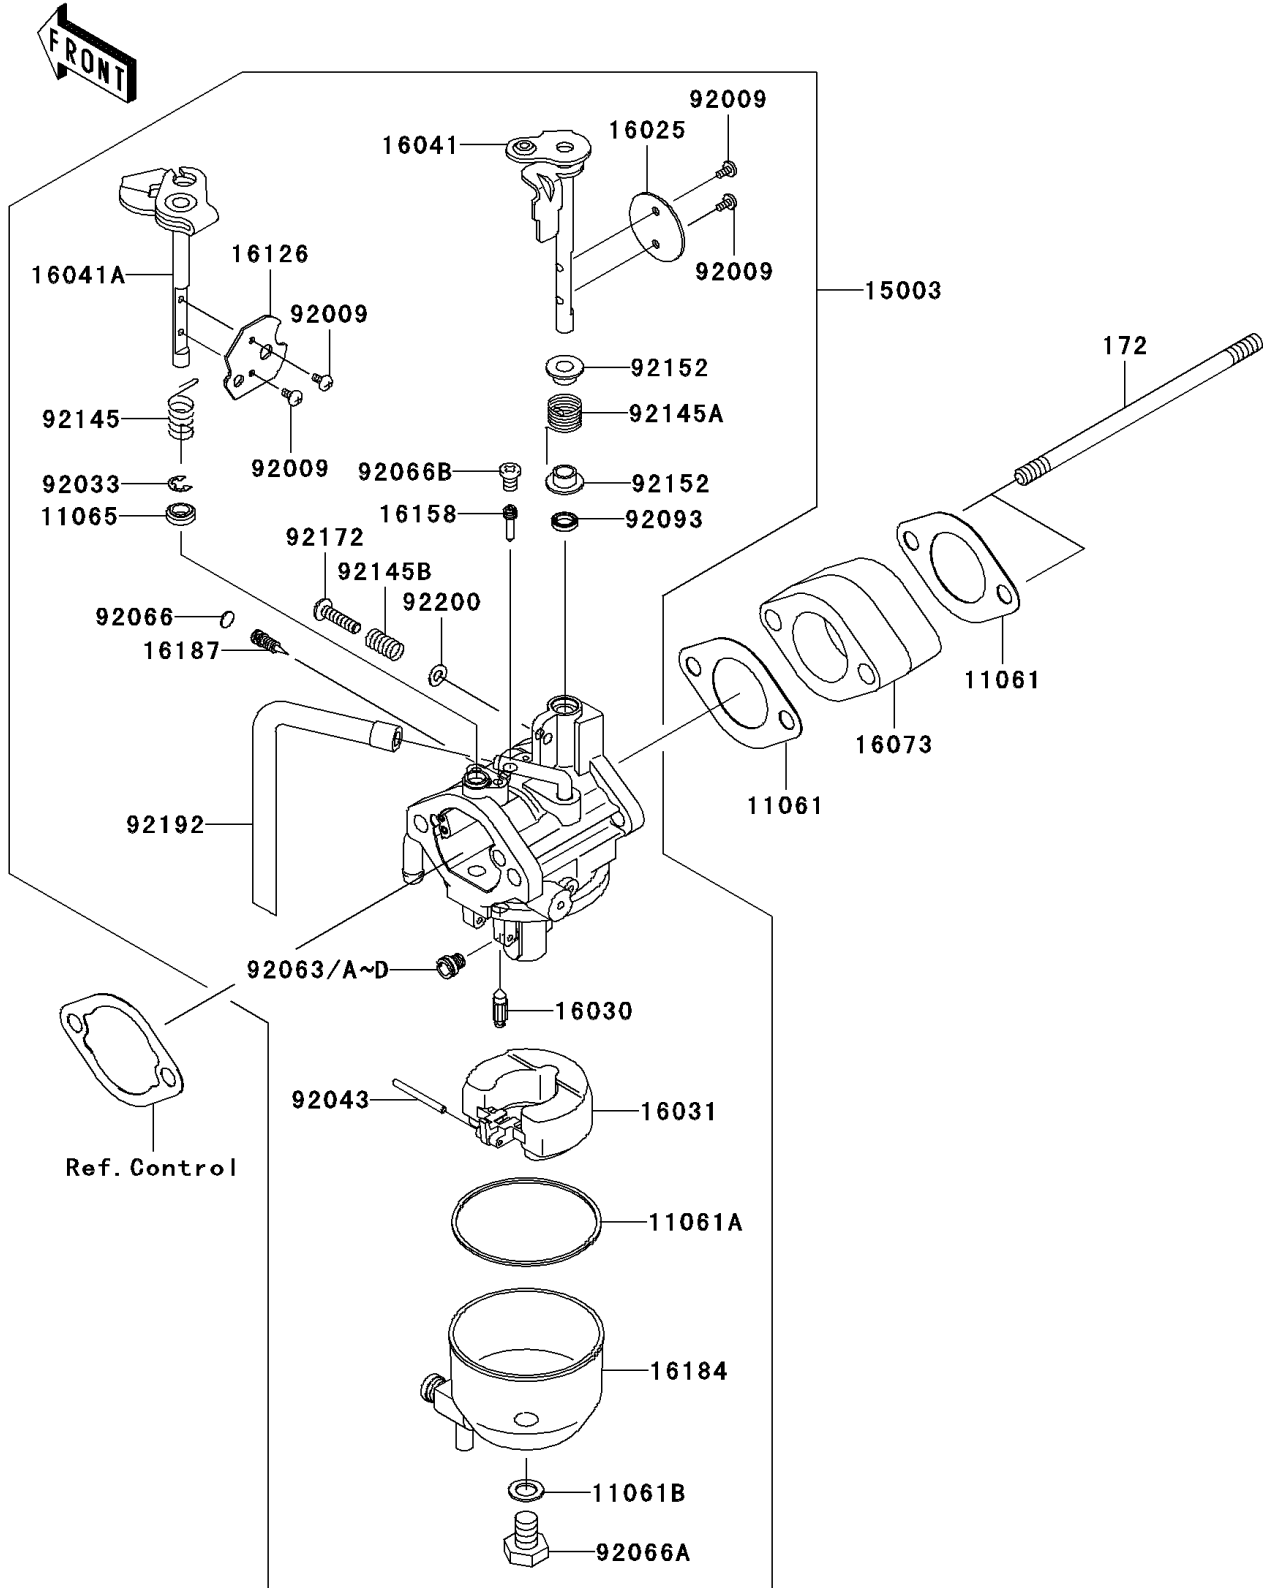

# 2008 Mule 600 PARTS DIAGRAM

Carburetor

E1611

## 2008 Mule 600 PARTS LIST

### Carburetor

ITEM NAME	PART NUMBER	QUANTITY
BOLT-STUD,6X105 (Ref # 172)	172BA06105	2
GASKET,HEAD-CARB (Ref # 11061)	11061-7027	2
GASKET,FLOAT CHAMBER (Ref # 11061A)	11061-7044	1
GASKET,CHAMBER (Ref # 11061B)	11061-7045	1
CAP (Ref # 11065)	11065-7012	1
CARBURETOR-ASSY (Ref # 15003)	15003-2943	1
VALVE-THROTTLE (Ref # 16025)	16025-7008	1
VALVE-FLOAT (Ref # 16030)	16030-7004	1
FLOAT (Ref # 16031)	16031-7004	1
SHAFT-CARBURETOR (Ref # 16041)	16041-2261	1
SHAFT-CARBURETOR (Ref # 16041A)	16041-2262	1
INSULATOR (Ref # 16073)	16073-7008	1
VALVE (Ref # 16126)	16126-2242	1
JET-SLOW,#54 (Ref # 16158)	16158-2051	1
CHAMBER-ASSY-FLOAT (Ref # 16184)	16184-7018	1
NEEDLE-JET (Ref # 16187)	16187-7002	1
SCREW (Ref # 92009)	92009-2049	4
RING-SNAP (Ref # 92033)	92033-7007	1
PIN (Ref # 92043)	92043-7016	1
JET-MAIN,#99 (Ref # 92063)	92063-2458	AR
JET-MAIN,#105 (Ref # 92063A)	92063-7013	AR
JET-MAIN,#102 (Ref # 92063B)	92063-7014	AR
JET-MAIN,#109 (Ref # 92063C)	92063-7044	AR
JET-MAIN,#112 (Ref # 92063D)	92063-7045	1
PLUG (Ref # 92066)	92066-7009	1
PLUG (Ref # 92066A)	92066-7020	1
PLUG (Ref # 92066B)	92066-7021	1
SEAL,D=5.9 (Ref # 92093)	92093-7001	1
SPRING (Ref # 92145)	92145-2151	1

### Carburetor

ITEM NAME	PART NUMBER	QUANTITY
SPRING (Ref # 92145A)	92145-2152	1
SPRING (Ref # 92145B)	92145-7039	1
COLLAR (Ref # 92152)	92152-7008	2
SCREW (Ref # 92172)	92172-7007	1
TUBE (Ref # 92192)	92192-2085	1
WASHER (Ref # 92200)	92200-7025	1