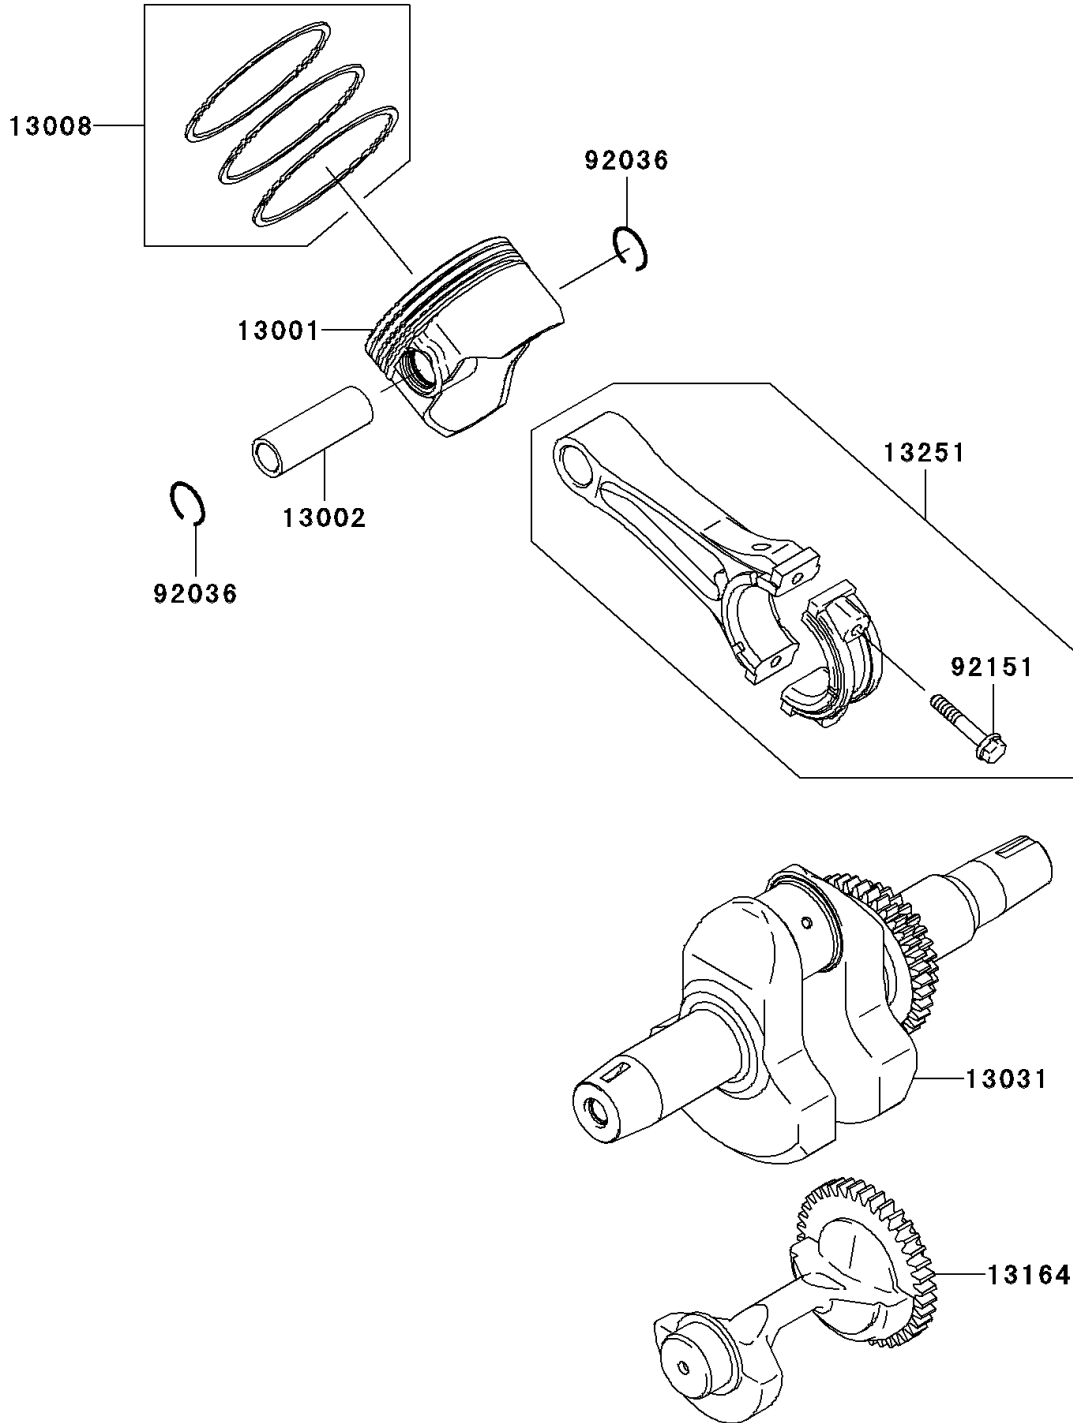

2008 Mule 600 PARTS DIAGRAM

Crankshaft/Piston(s)

E1320

2008 Mule 600 PARTS LIST

Crankshaft/Piston(s)

| ITEM NAME | PART NUMBER | QUANTITY |
|-----------|-------------|----------|
|-----------|-------------|----------|