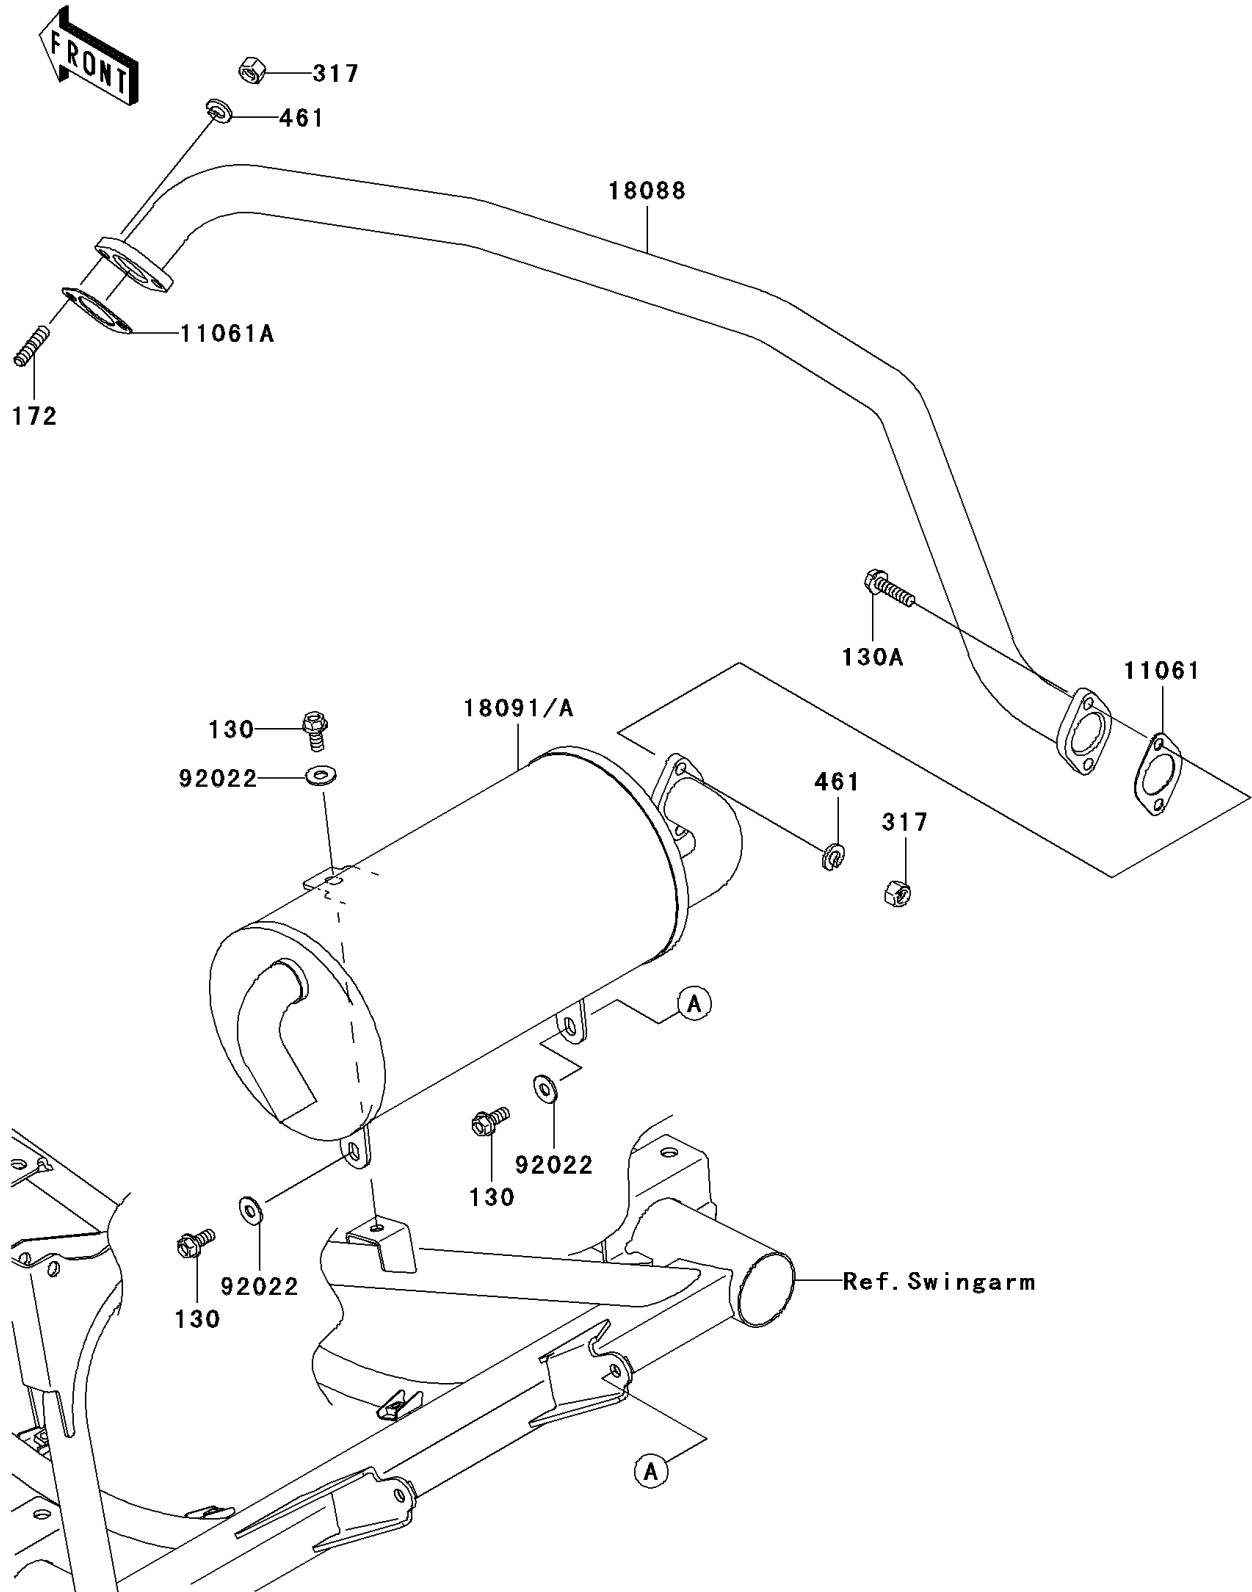

2009 Mule 600 PARTS DIAGRAM

Muffler(s)

E1140

2009 Mule 600 PARTS LIST

Muffler(s)

ITEM NAME	PART NUMBER	QUANTITY
BOLT-FLANGED,8X16 (Ref # 130)	130CB0816	3
BOLT-FLANGED,8X30 (Ref # 130A)	130CB0830	2
BOLT-STUD,8X18 (Ref # 172)	172BA0818	2
NUT-HEX-SMALL (Ref # 317)	317R0800	4
WASHER-SPRING,8MM (Ref # 461)	461DA0800	4
GASKET (Ref # 11061)	11061-0132	1
GASKET (Ref # 11061A)	11061-0133	1
PIPE-EXHAUST (Ref # 18088)	18088-0192	1
WASHER,8.5X20X1.6,BLACK (Ref # 92022)	92022-1317	3
BODY-COMP-MUFFLER (Ref # 18091)	18091-0235	1
BODY-COMP-MUFFLER (Ref # 18091A)	18091-0487	1