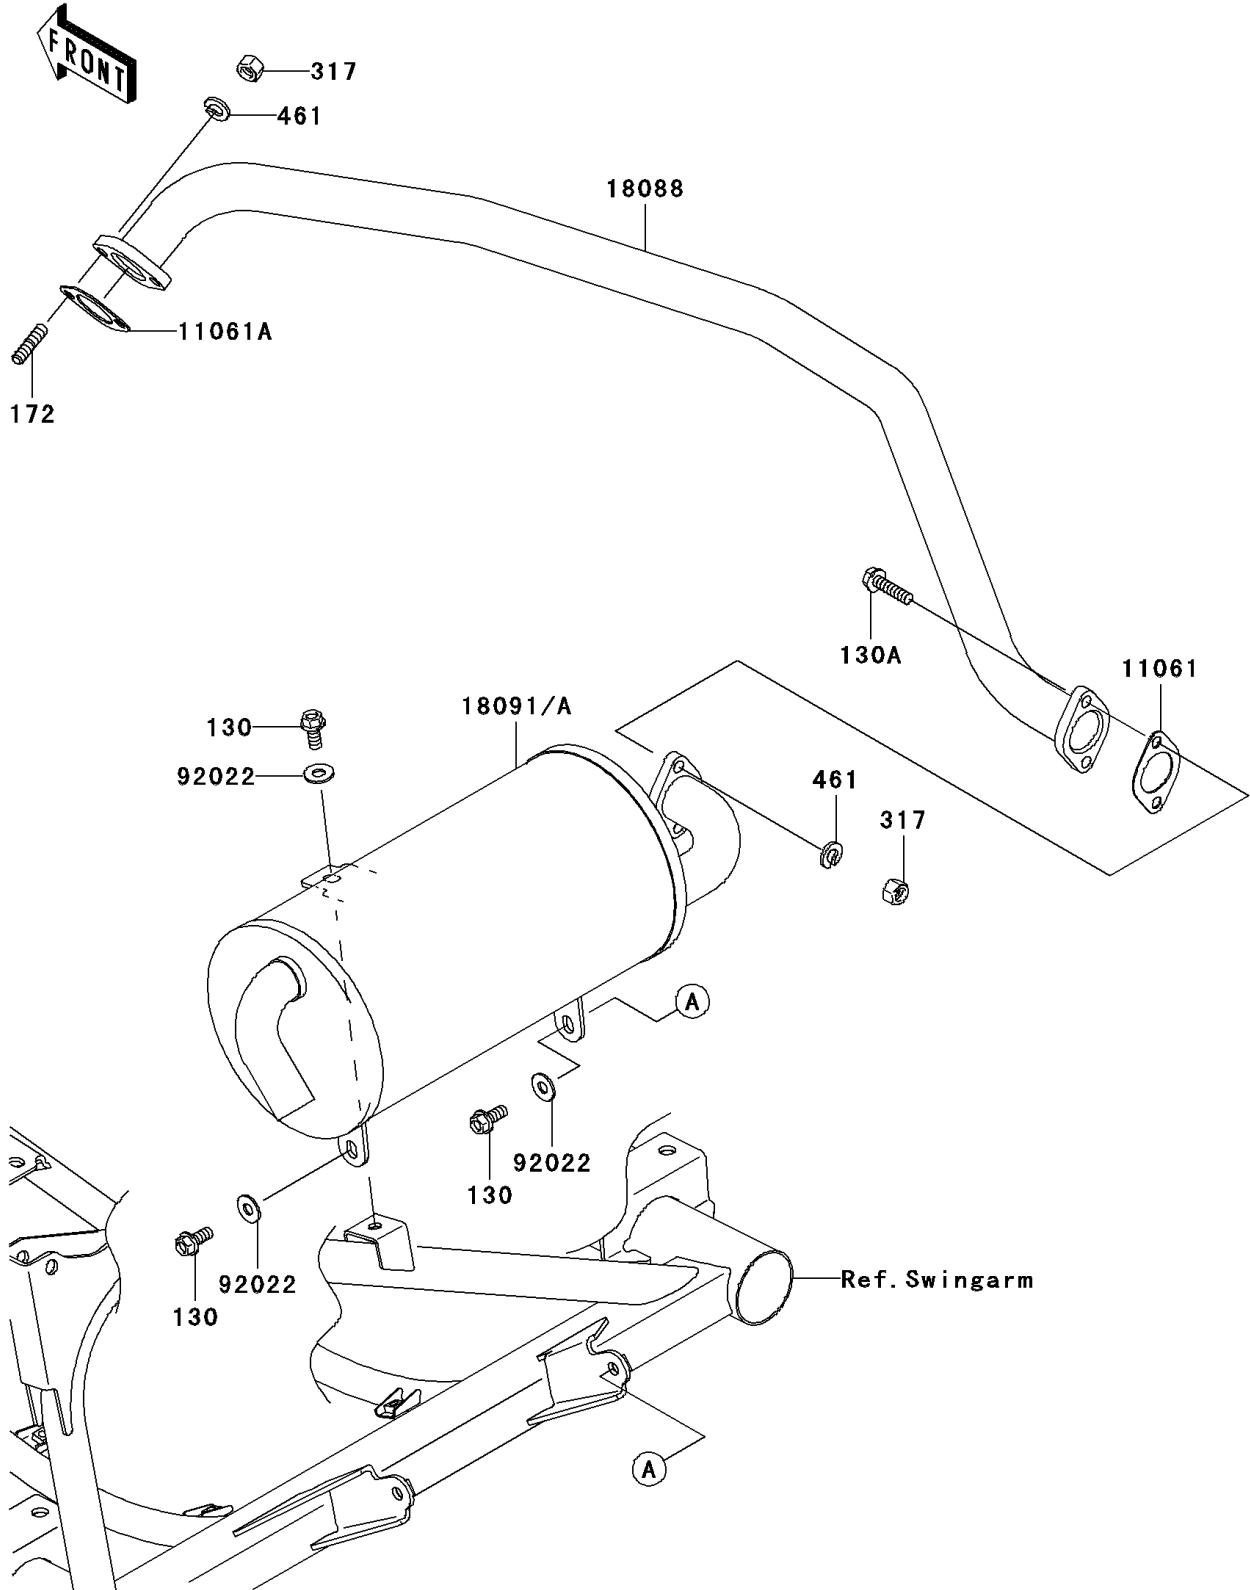

2008 Mule 600 PARTS DIAGRAM

Muffler(s)

E1140

2008 Mule 600 PARTS LIST

Muffler(s)

ITEM NAME	PART NUMBER	QUANTITY
BOLT-FLANGED,8X16 (Ref # 130)	130CB0816	3
BOLT-FLANGED,8X30 (Ref # 130A)	130CB0830	2
BOLT-STUD,8X18 (Ref # 172)	172BA0818	2
NUT-HEX-SMALL (Ref # 317)	317R0800	4
WASHER-SPRING,8MM (Ref # 461)	461DA0800	4
GASKET (Ref # 11061)	11061-0132	1
GASKET (Ref # 11061A)	11061-0133	1
PIPE-EXHAUST (Ref # 18088)	18088-0192	1
WASHER,8.5X20X1.6,BLACK (Ref # 92022)	92022-1317	3
BODY-COMP-MUFFLER (Ref # 18091)	18091-0235	1
BODY-COMP-MUFFLER (Ref # 18091A)	18091-0487	1