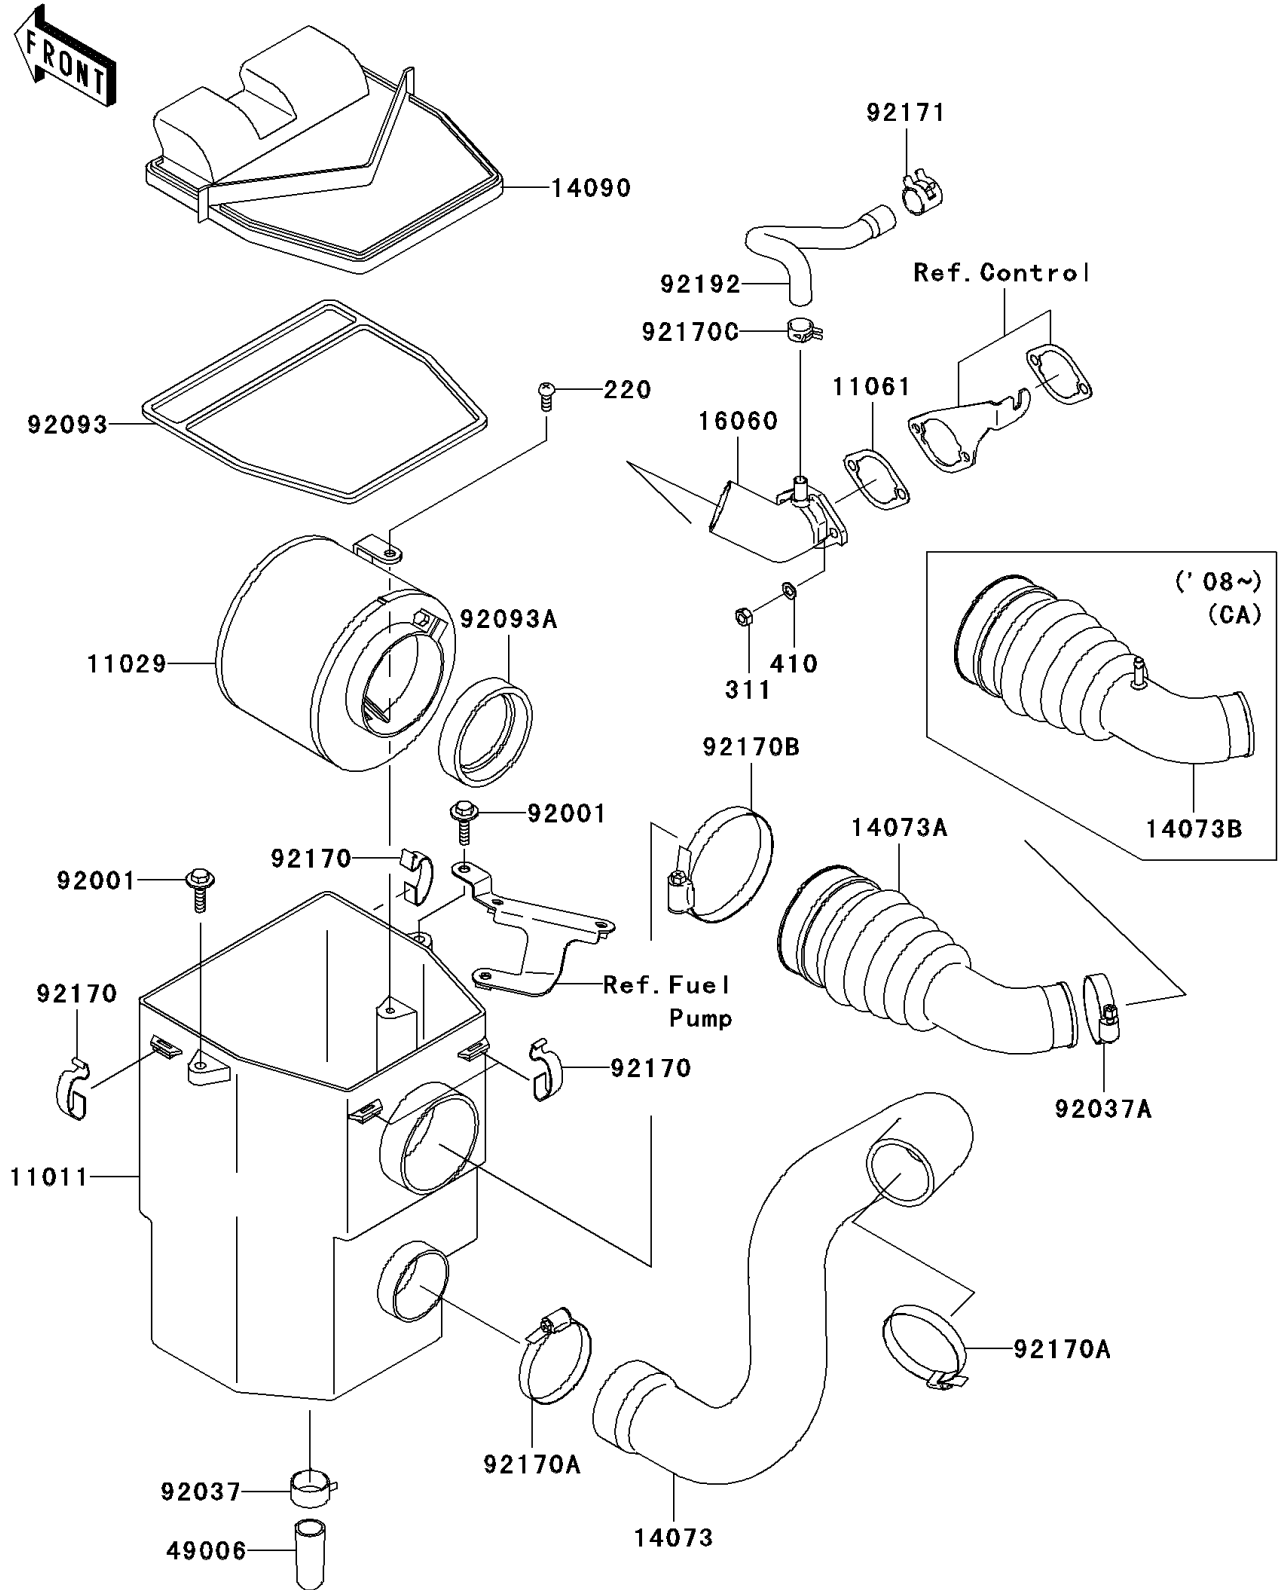

Mule 600 PARTS DIAGRAM

Air Cleaner

E1130

Mule 600 PARTS LIST

Air Cleaner

ITEM NAME	PART NUMBER	QUANTITY
-----------	-------------	----------