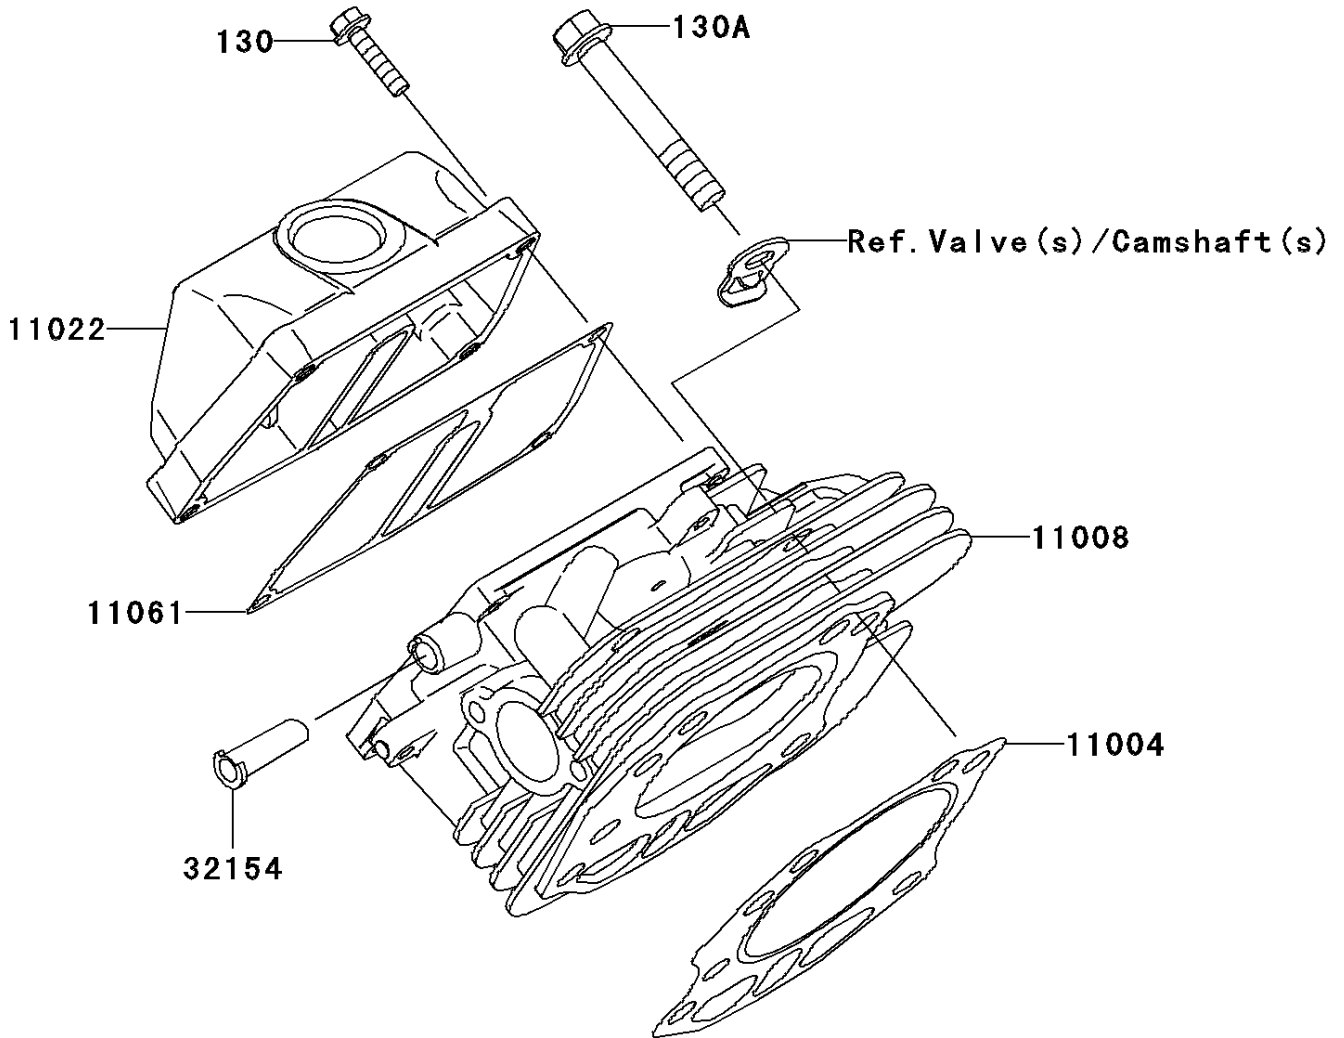

2009 Mule 600 PARTS DIAGRAM

Cylinder Head

E1111

2009 Mule 600 PARTS LIST

Cylinder Head

ITEM NAME	PART NUMBER	QUANTITY
BOLT-FLANGED,6X25 (Ref # 130)	130AA0625	4
BOLT-FLANGED,10X65 (Ref # 130A)	130CA1065	4
GASKET-HEAD (Ref # 11004)	11004-7017	1
HEAD-COMP-CYLINDER (Ref # 11008)	11008-7033	1
CASE-ROCKER (Ref # 11022)	11022-7014	1
GASKET,CASE-ROCKER (Ref # 11061)	11061-7041	1
PIPE (Ref # 32154)	32154-7008	1