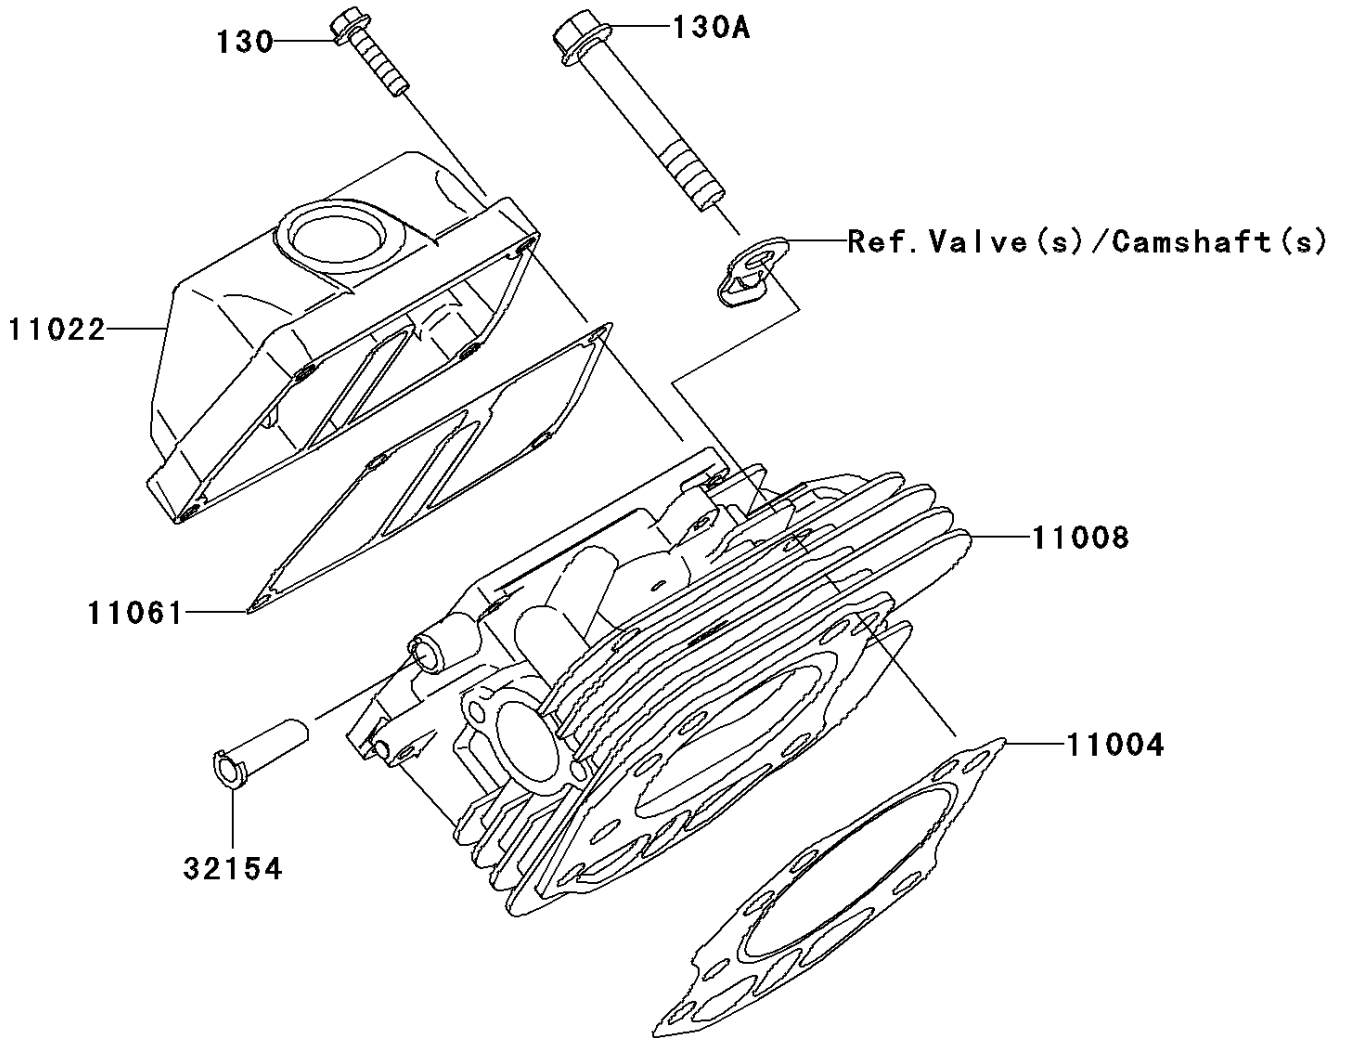

2008 Mule 600 PARTS DIAGRAM

Cylinder Head

E1111

2008 Mule 600 PARTS LIST

Cylinder Head

ITEM NAME	PART NUMBER	QUANTITY
-----------	-------------	----------