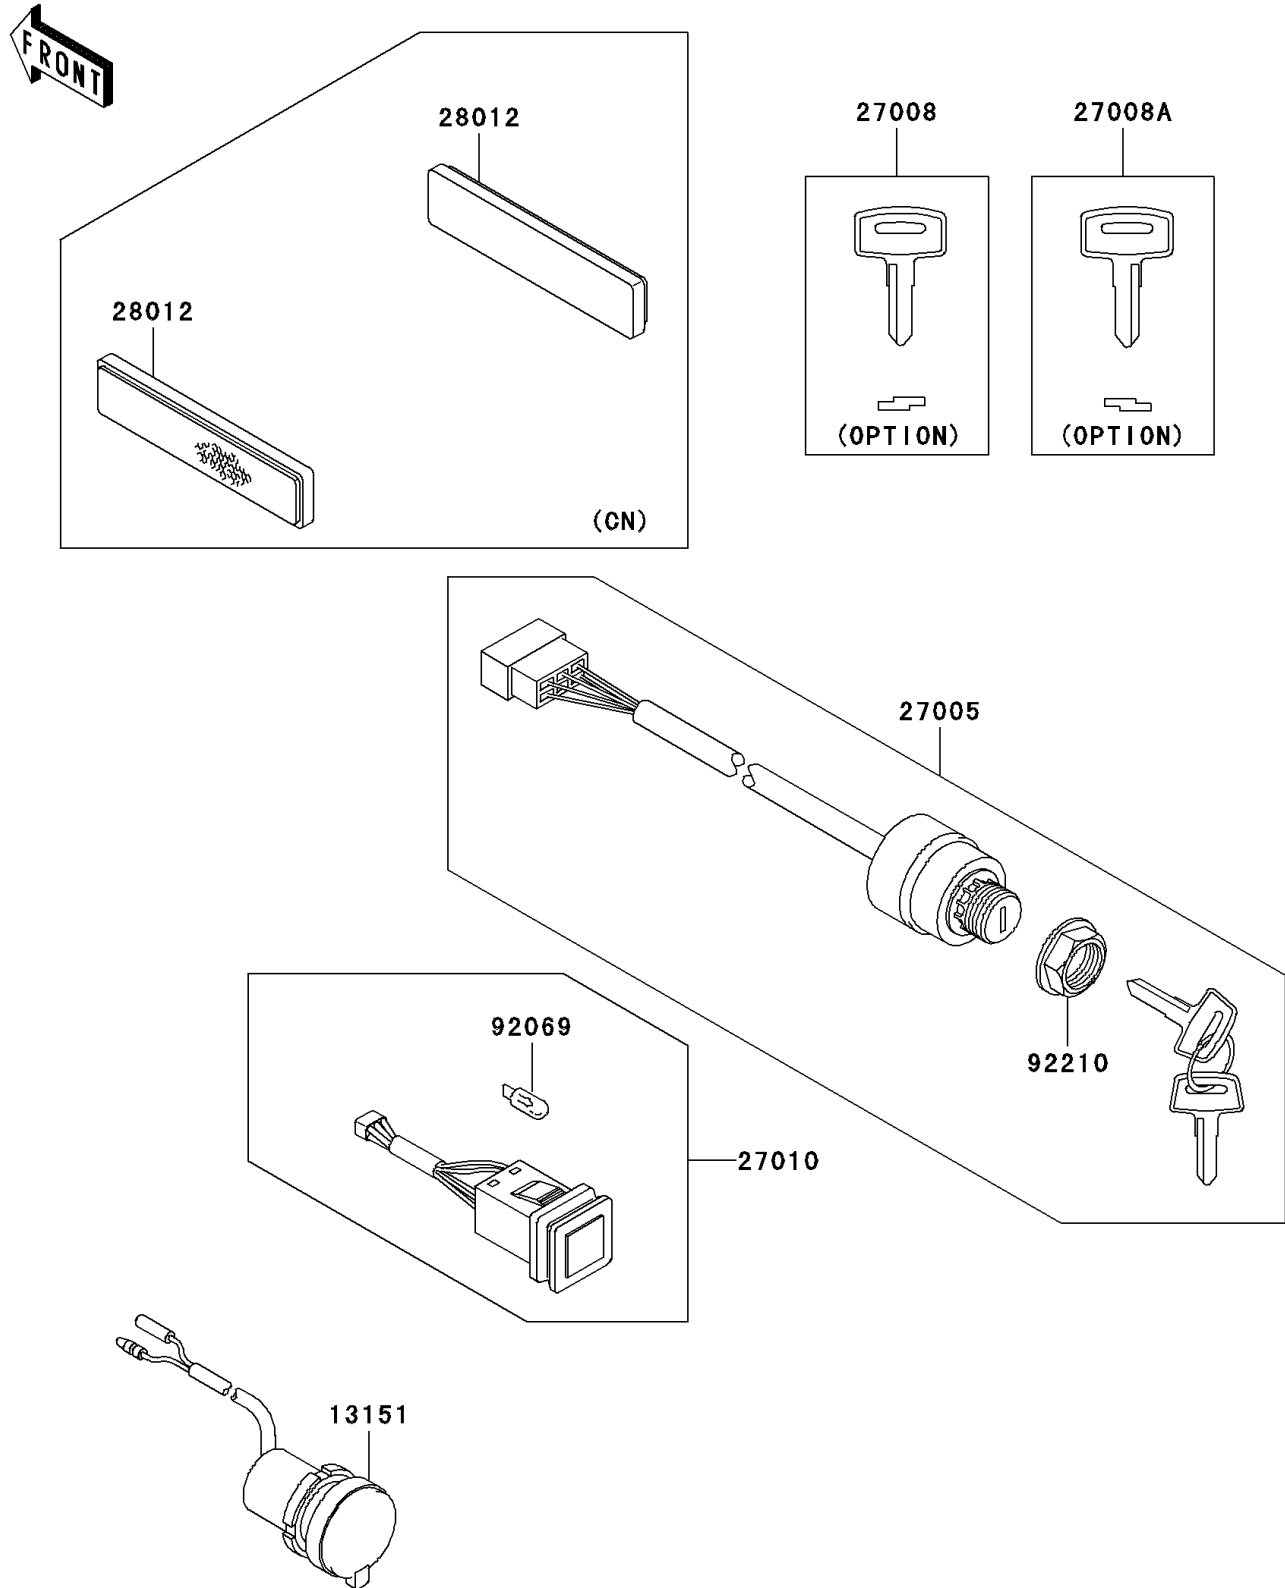

2006 Mule 3010 4X4

PARTS DIAGRAM

Ignition Switch

F2770

2006 Mule 3010 4X4

PARTS LIST

Ignition Switch

ITEM NAME	PART NUMBER	QUANTITY
SWITCH-COMP,D.C.TERMINAL (Ref # 13151)	13151-0003	1
SWITCH-ASSY-IGNITION (Ref # 27005)	27005-1244	1
KEY-LOCK,BLANK (Ref # 27008)	27008-1153	1
KEY-LOCK,BLANK (Ref # 27008A)	27008-1157	1
SWITCH,HEAD LAMP (Ref # 27010)	27010-1498	1
BULB,12V 1.7W,T6.5 (Ref # 92069)	92069-1118	1
NUT,IGNITION SWITCH (Ref # 92210)	92210-1264	1
REFLECTOR-REFLEX,FR (Ref # 28012)	28012-1086	2