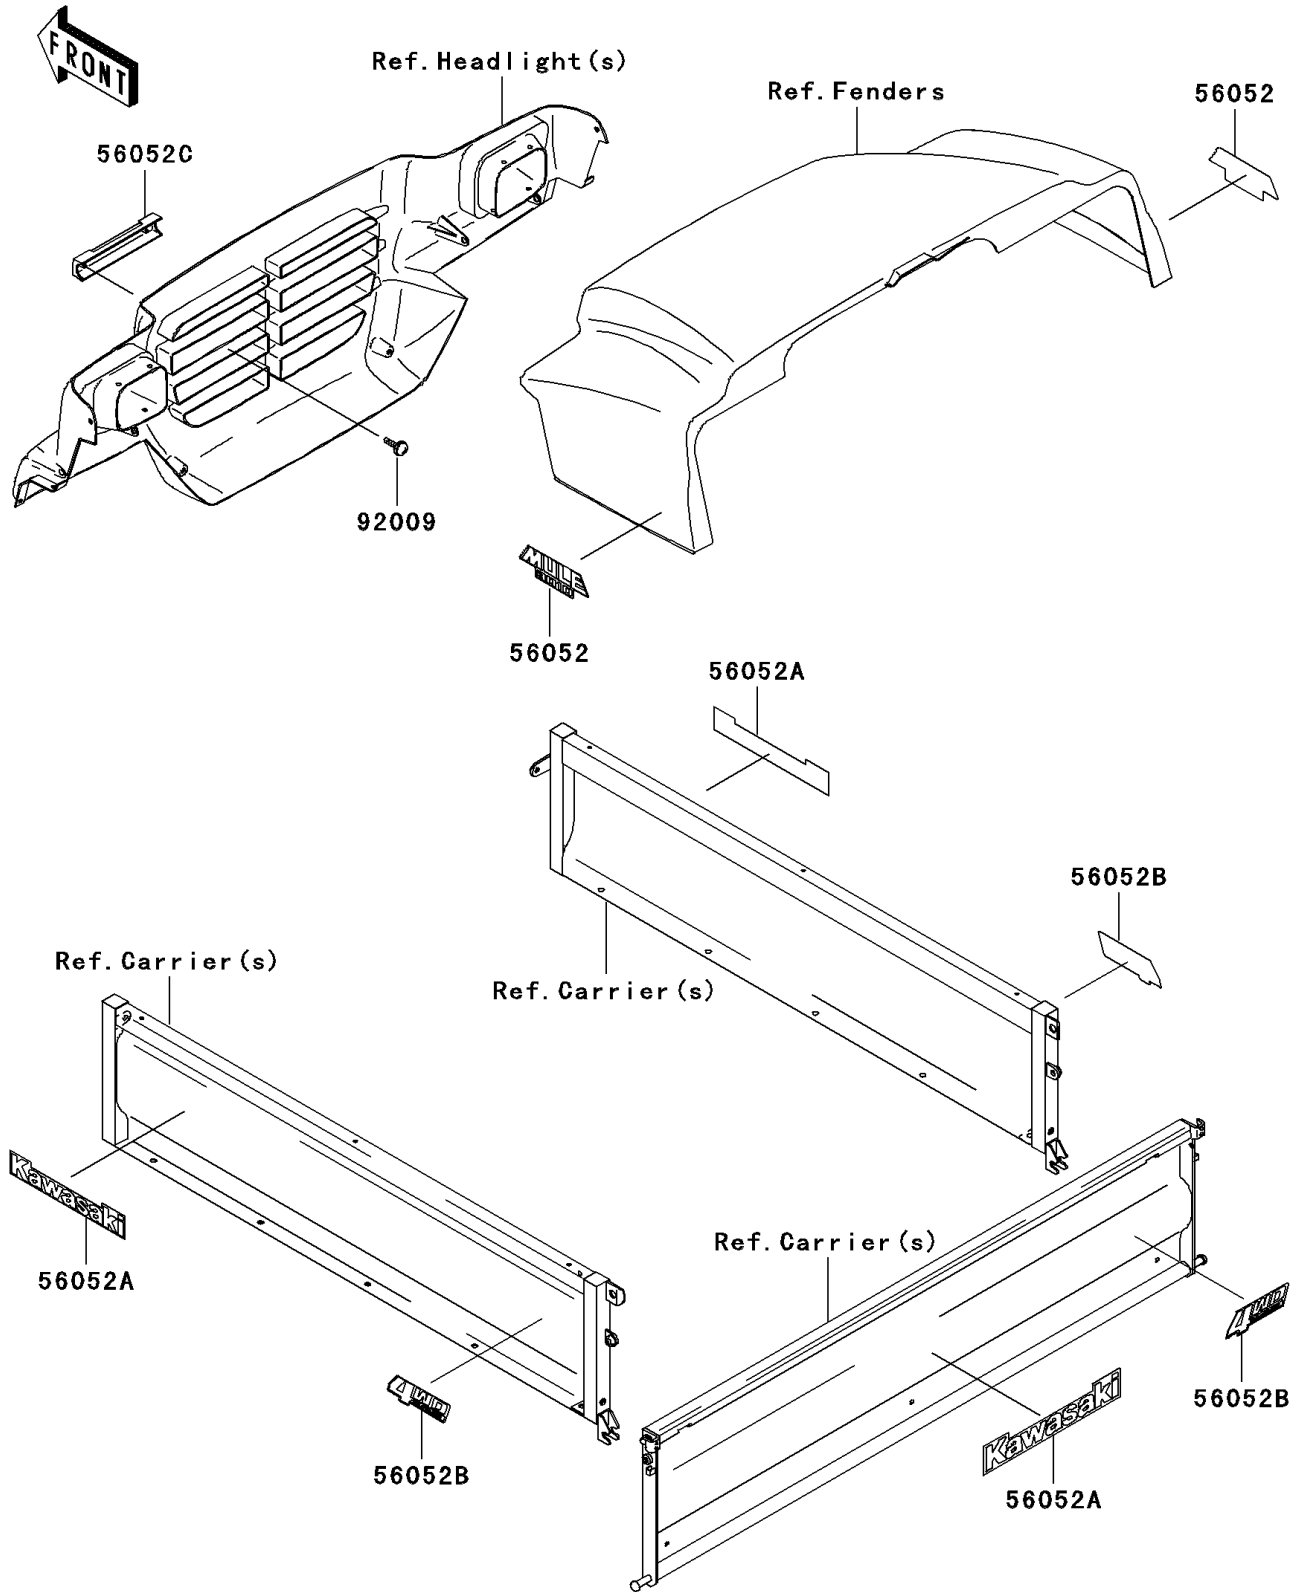

# 2008 Mule 3010 4x4 Hardwoods Green HD PARTS DIAGRAM

Decals

F2861

## 2008 Mule 3010 4x4 Hardwoods Green HD PARTS LIST

### Decals

<b>ITEM NAME</b>	<b>PART NUMBER</b>	<b>QUANTITY</b>
MARK,FR FENDER,MULE 3010 (Ref # 56052)	56052-0104	2
MARK,SIDE PLATE,KAWASAKI (Ref # 56052A)	56052-0105	3
MARK,SIDE PLATE,4WD (Ref # 56052B)	56052-0106	3
MARK,FRONT GRIL,KAWASAKI (Ref # 56052C)	56052-1245	1
SCREW,TAPPING,4X12 (Ref # 92009)	92009-1444	2