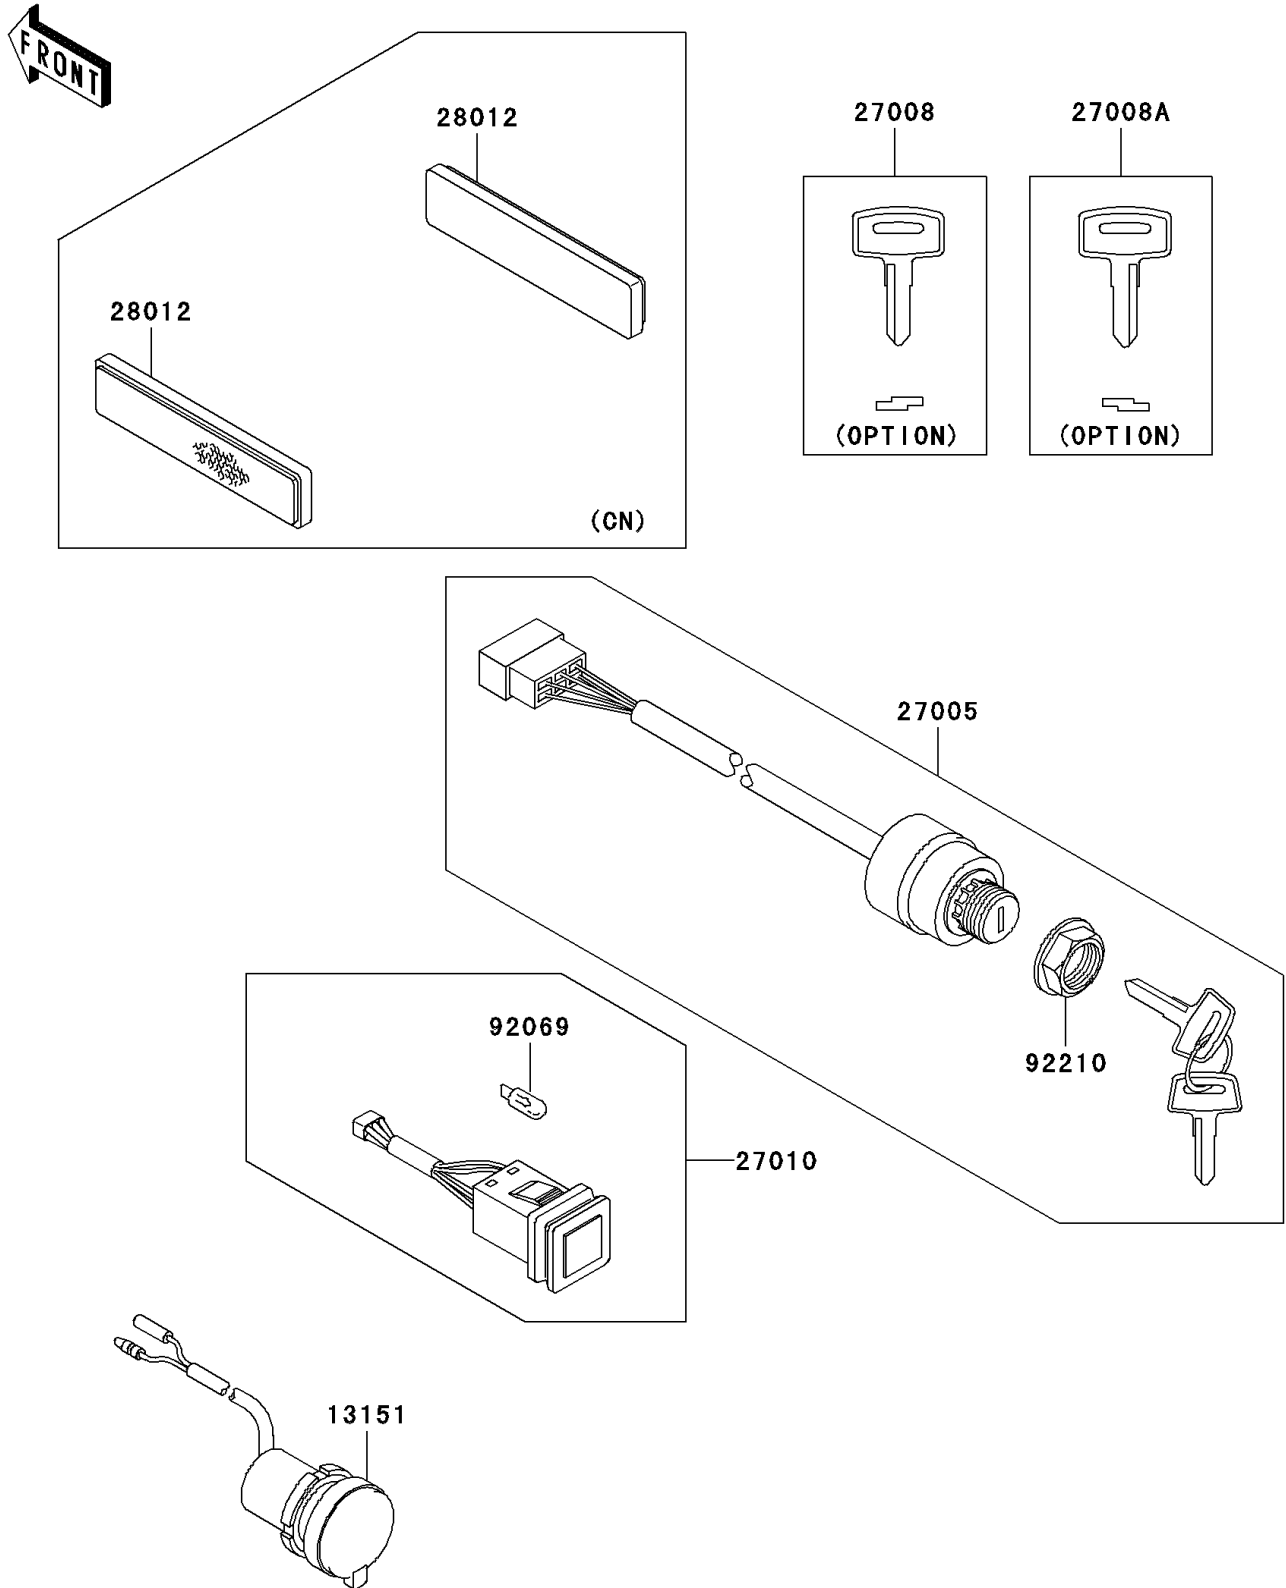

2008 Mule 3010 4x4 Hardwoods Green HD PARTS DIAGRAM

Ignition Switch

F2770

2008 Mule 3010 4x4 Hardwoods Green HD PARTS LIST

Ignition Switch

ITEM NAME	PART NUMBER	QUANTITY
SWITCH-COMP,D.C.TERMINAL (Ref # 13151)	13151-0003	1
SWITCH-ASSY-IGNITION (Ref # 27005)	27005-1244	1
KEY-LOCK,BLANK (Ref # 27008)	27008-1153	1
KEY-LOCK,BLANK (Ref # 27008A)	27008-1157	1
SWITCH,HEAD LAMP (Ref # 27010)	27010-1498	1
BULB,12V 1.7W,T6.5 (Ref # 92069)	92069-1118	1
NUT,IGNITION SWITCH (Ref # 92210)	92210-1264	1