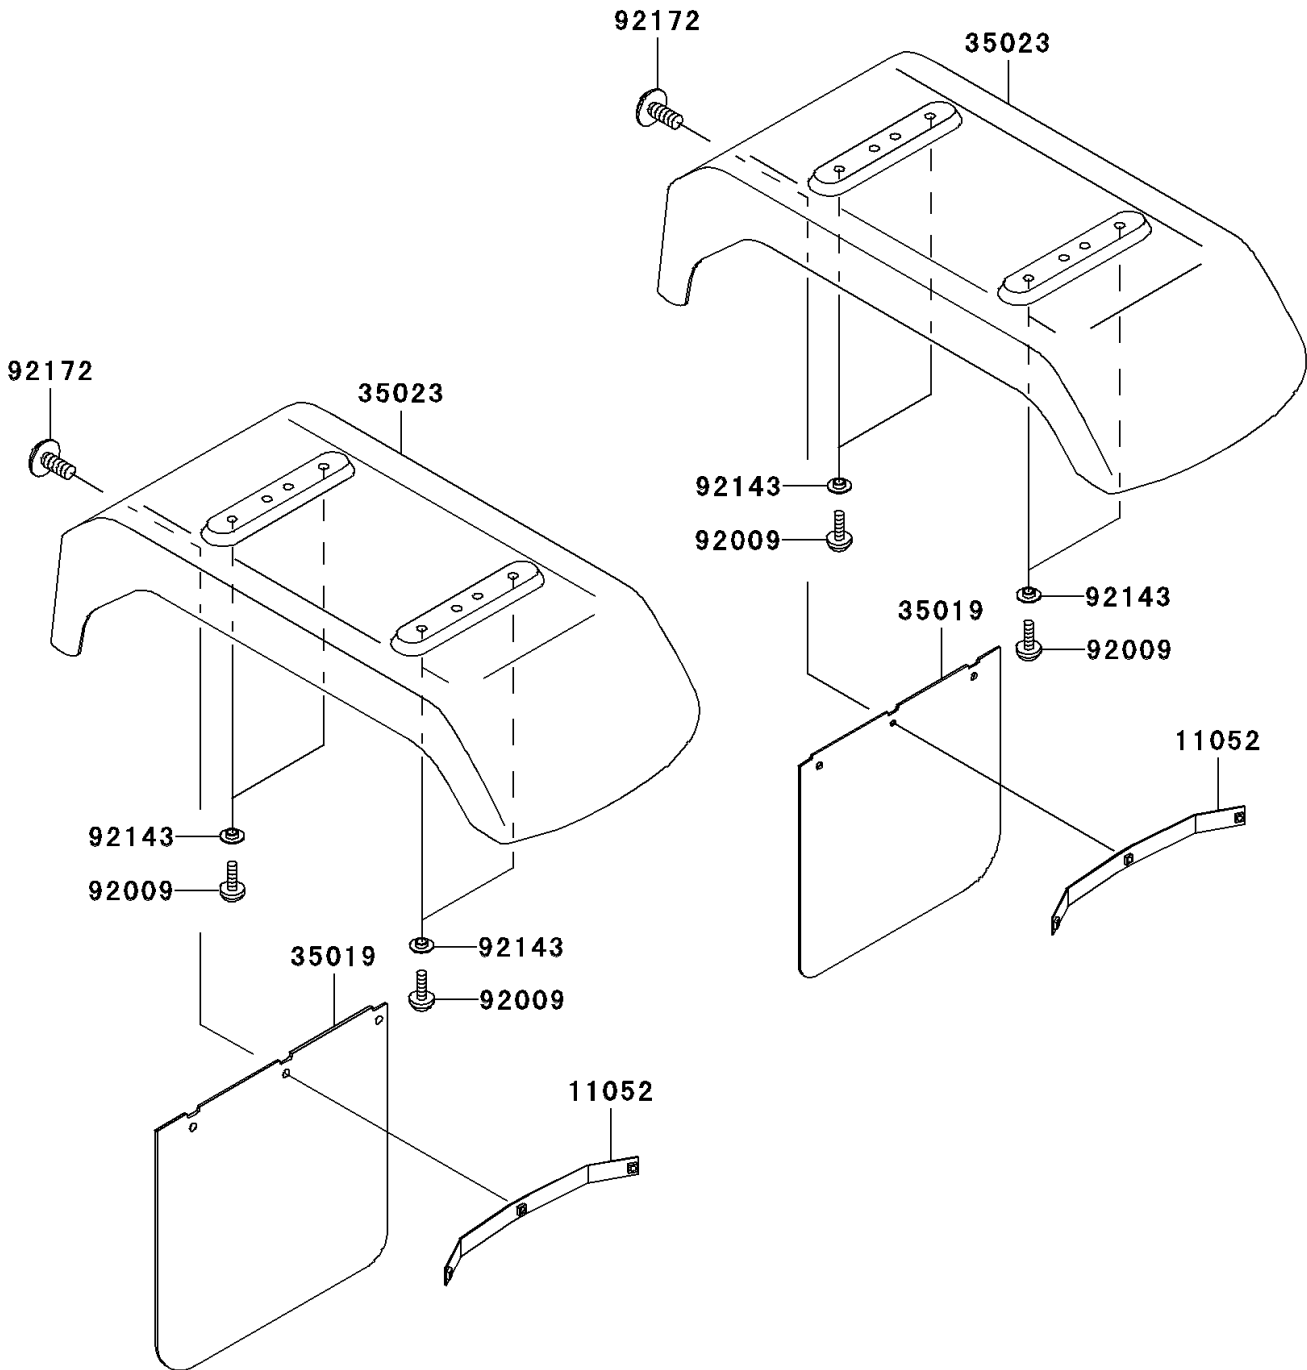

# 2008 Mule 3010 4x4 Hardwoods Green HD PARTS DIAGRAM

Rear Fender(s)

F2172

## 2008 Mule 3010 4x4 Hardwoods Green HD PARTS LIST

Rear Fender(s)

<b>ITEM NAME</b>	<b>PART NUMBER</b>	<b>QUANTITY</b>
BRACKET,REAR FLAP (Ref # 11052)	11052-1313	2
FLAP,REAR FENDER (Ref # 35019)	35019-1244	2
FENDER-REAR (Ref # 35023)	35023-1557	2
SCREW,TAPPING,6X16 (Ref # 92009)	92009-1166	8
COLLAR (Ref # 92143)	92143-1087	8
SCREW,6X14 (Ref # 92172)	92172-0004	6