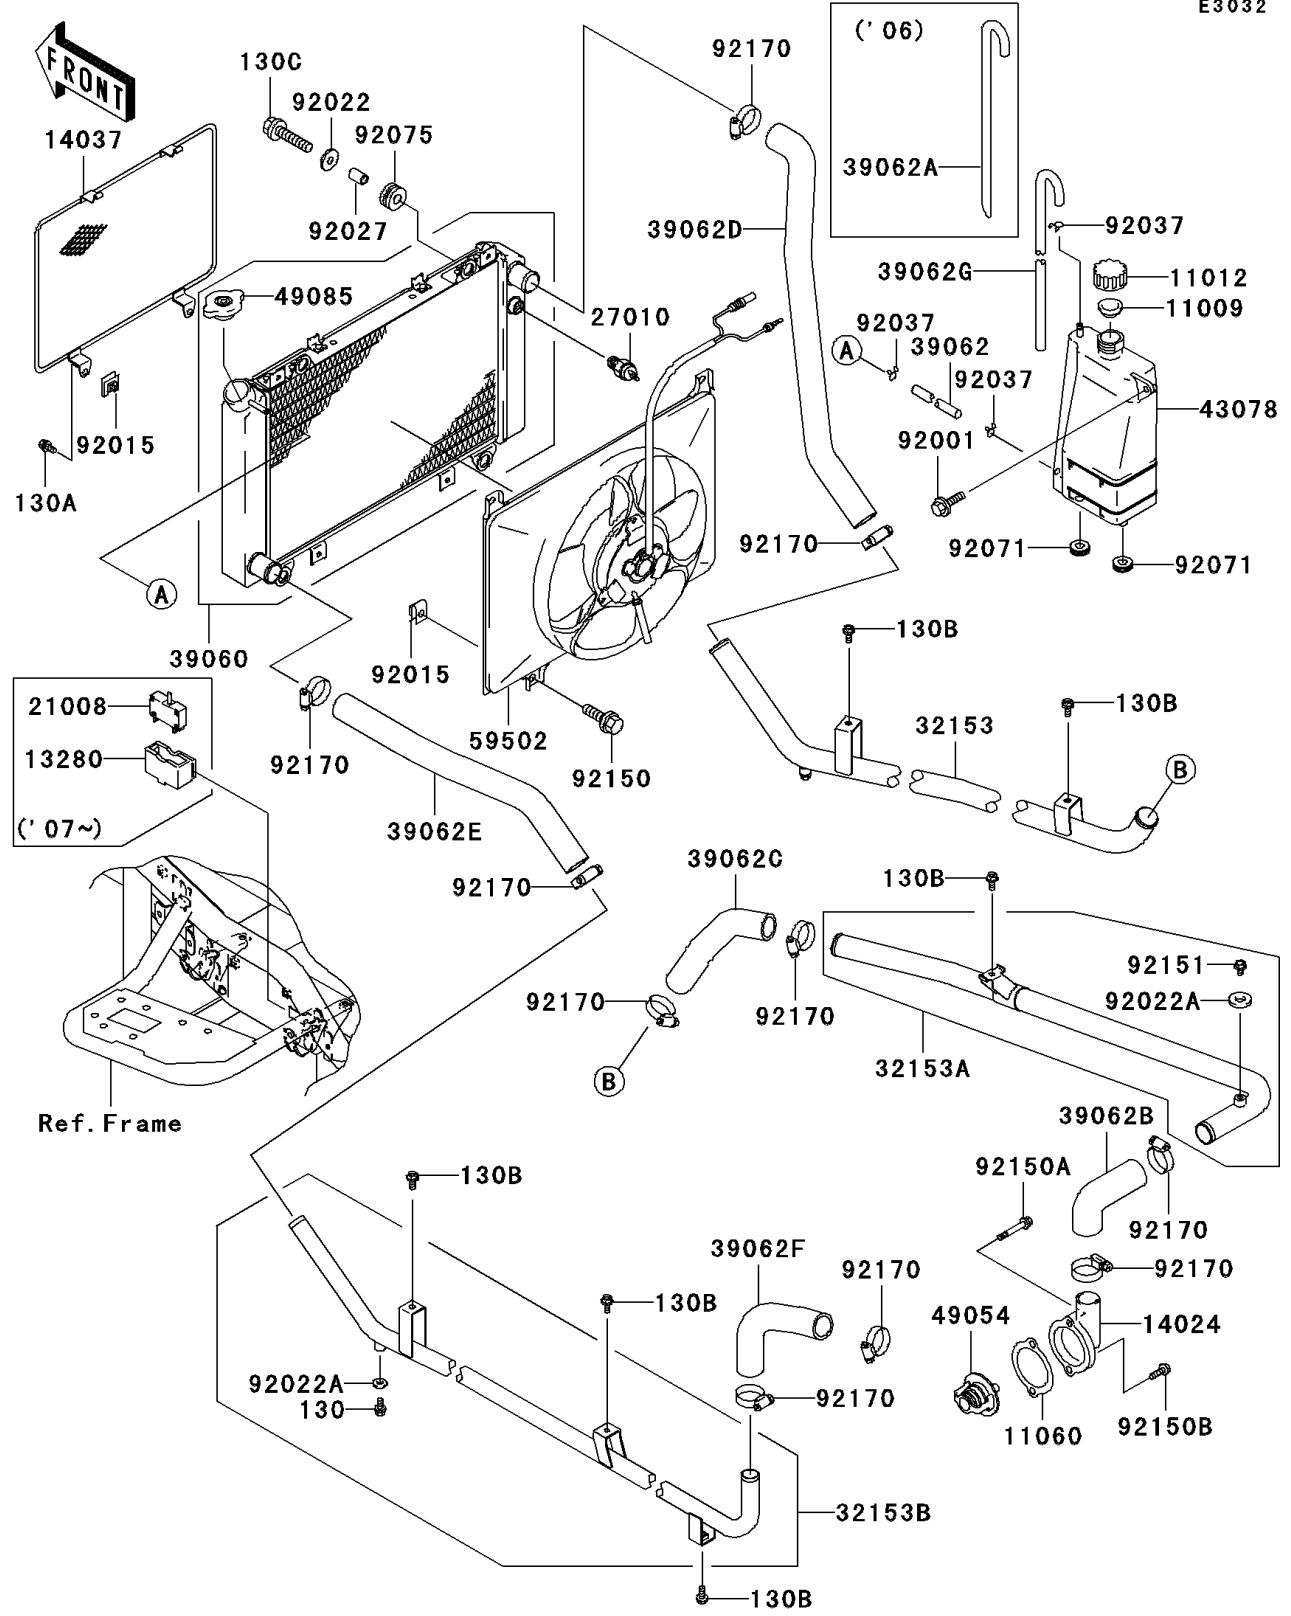

2008 Mule 3010 4x4 Hardwoods Green HD PARTS DIAGRAM

Radiator

E3032

2008 Mule 3010 4x4 Hardwoods Green HD PARTS LIST

Radiator

ITEM NAME	PART NUMBER	QUANTITY
BOLT-FLANGED,6X10 (Ref # 130)	130BB0610	1
BOLT-FLANGED,6X12 (Ref # 130A)	130BB0612	2
BOLT-FLANGED,6X14 (Ref # 130B)	130BB0614	6
GASKET,RESERVOIR TANK CAP (Ref # 11009)	11009-1145	1
CAP (Ref # 11012)	11012-1084	1
GASKET,THERMOSTAT COVER (Ref # 11060)	11060-2084	1
HOLDER,BREAKER (Ref # 13280)	13280-0082	1
COVER,THERMOSTAT (Ref # 14024)	14024-2293	1
SCREEN (Ref # 14037)	14037-1284	1
BREAKER,FAN MOTOR (Ref # 21008)	21008-0001	1
SWITCH,FAN (Ref # 27010)	27010-1317	1
PIPE,RH (Ref # 32153)	32153-1056	1
PIPE,RH (Ref # 32153A)	32153-1325	1
PIPE,LH (Ref # 32153B)	32153-1326	1
RADIATOR (Ref # 39060)	39060-1187	1
HOSE-COOLING,5.5X10.5X600 (Ref # 39062)	39062-1829	1
HOSE-COOLING (Ref # 39062B)	39062-1832	1
HOSE-COOLING (Ref # 39062C)	39062-1833	1
HOSE-COOLING (Ref # 39062D)	39062-1834	1
HOSE-COOLING (Ref # 39062E)	39062-1835	1
HOSE-COOLING (Ref # 39062F)	39062-1836	1
HOSE-COOLING,DRAIN (Ref # 39062G)	39062-7507	1
RESERVOIR (Ref # 43078)	43078-1185	1
THERMOSTAT (Ref # 49054)	49054-2056	1
CAP-ASSY-PRESSURE (Ref # 49085)	49085-1066	1
FAN-ASSY (Ref # 59502)	59502-1137	1
BOLT,W/P,6X16 (Ref # 92001)	92001-1860	1
NUT (Ref # 92015)	92015-1487	6
WASHER,8.5X20X1.6,BLACK (Ref # 92022)	92022-1317	4

2008 Mule 3010 4x4 Hardwoods Green HD PARTS LIST

Radiator

ITEM NAME	PART NUMBER	QUANTITY
WASHER,6.2X11X1 (Ref # 92022A)	92022-304	2
COLLAR,8.8X12X10.7 (Ref # 92027)	92027-102	4
CLAMP,TUBE (Ref # 92037)	92037-147	3
GROMMET (Ref # 92071)	92071-1115	2
DAMPER (Ref # 92075)	92075-294	4
BOLT,6X12 (Ref # 92150)	92150-1186	4
BOLT,6X40 (Ref # 92150A)	92150-2230	1
BOLT,6X20 (Ref # 92150B)	92150-2231	1
BOLT,6X10 (Ref # 92151)	92151-1832	1
CLAMP,COOLING HOSE (Ref # 92170)	92170-1284	10
BOLT-FLANGED,8X25 (Ref # 130C)	130BB0825	4