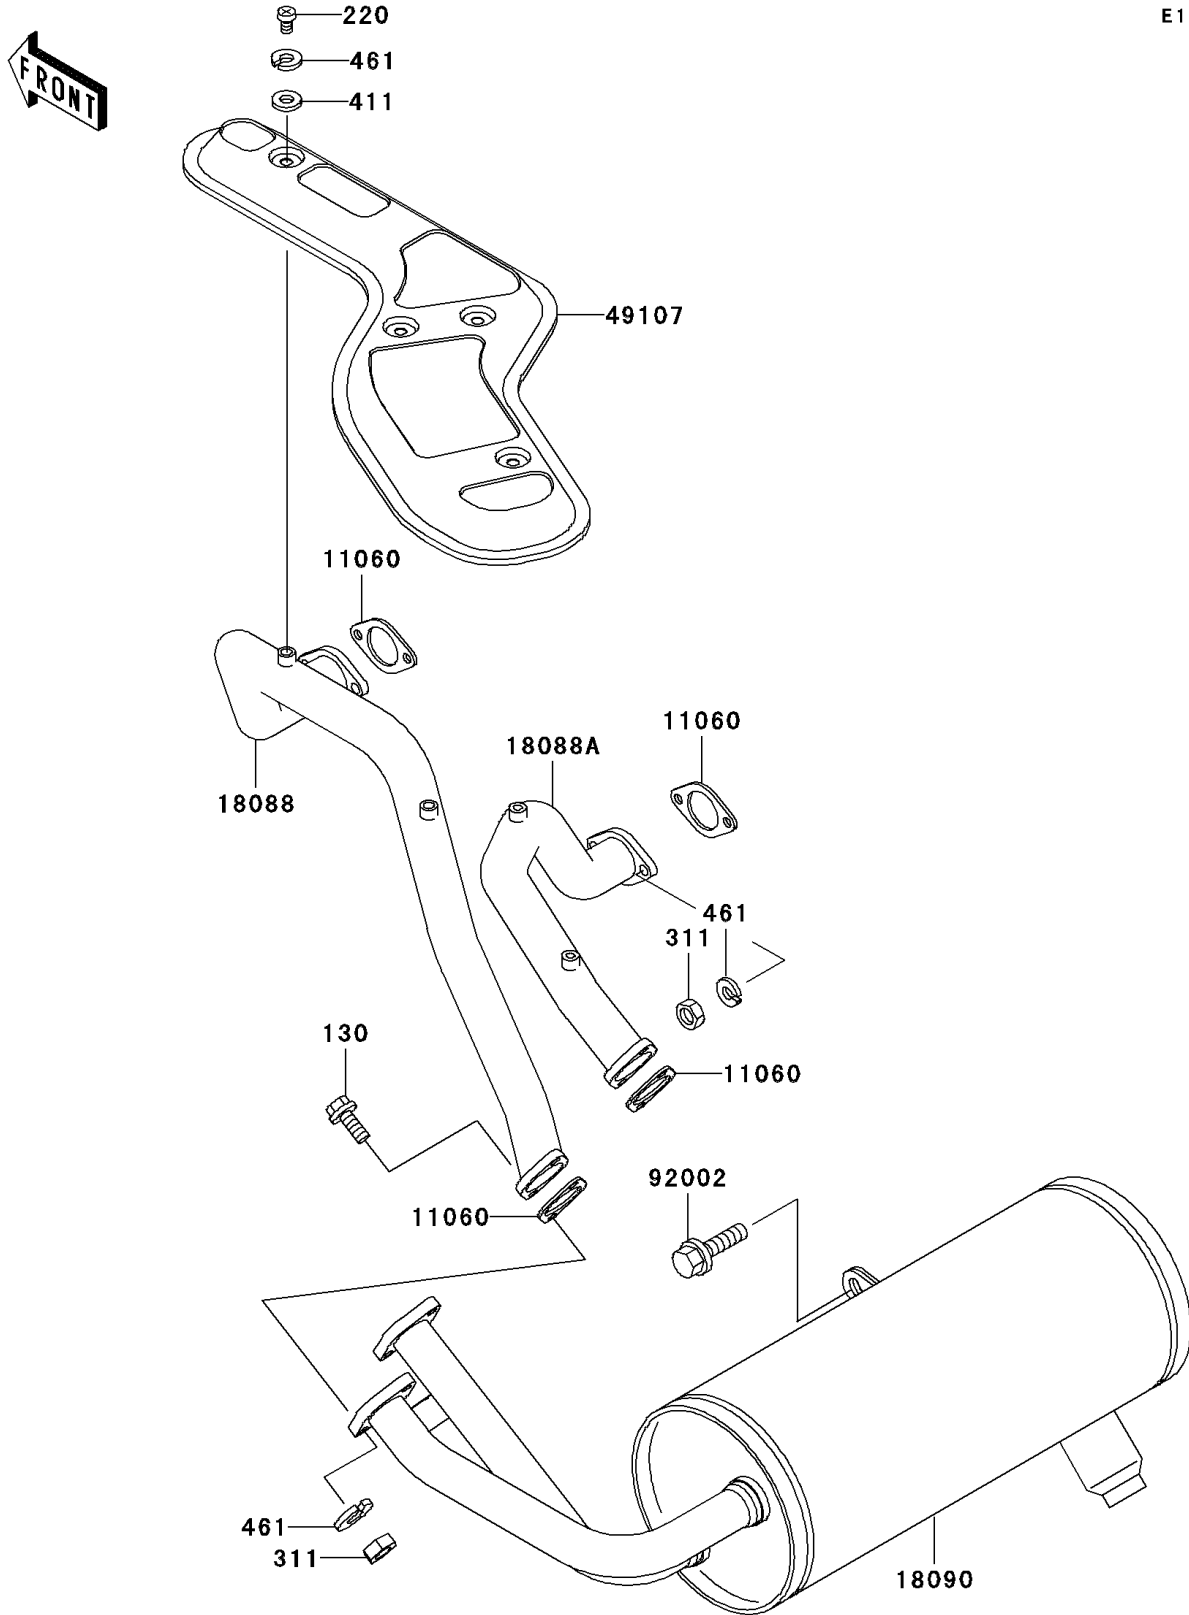

2008 Mule 3010 4x4 Hardwoods Green HD PARTS DIAGRAM

Muffler(s)

E1140

2008 Mule 3010 4x4 Hardwoods Green HD PARTS LIST

Muffler(s)

ITEM NAME	PART NUMBER	QUANTITY
BOLT-FLANGED,6X25 (Ref # 130)	130BA0625	4
SCREW-PAN-CROSS,6X10 (Ref # 220)	220AB0610	4
NUT-HEX,6MM (Ref # 311)	311G0600	8
WASHER-PLAIN,6MM (Ref # 411)	411B0600	4
WASHER-SPRING,6MM (Ref # 461)	461F0600	12
GASKET,EXHAUST PIPE (Ref # 11060)	11060-2079	4
PIPE-EXHAUST,FR (Ref # 18088)	18088-1155	1
PIPE-EXHAUST,RR (Ref # 18088A)	18088-1156	1
BODY-COMP-MUFFLER (Ref # 18090)	18090-1912	1
COVER-EXHAUST PIPE (Ref # 49107)	49107-1211	1
BOLT,8X20 (Ref # 92002)	92002-1250	3