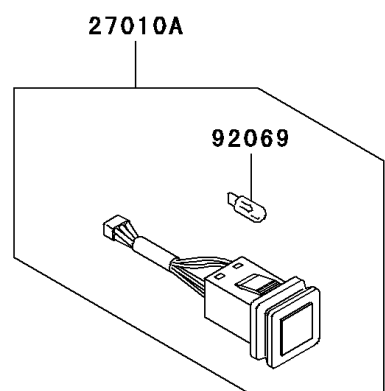

2005 Mule 610 4x4 Hardwoods Green HD PARTS DIAGRAM

Ignition Switch

F2770

2005 Mule 610 4x4 Hardwoods Green HD PARTS LIST

Ignition Switch

ITEM NAME	PART NUMBER	QUANTITY
BOLT-FLANGED,6X14 (Ref # 130)	130J0614	2
SWITCH-COMP,D.C.TERMINAL (Ref # 13151)	13151-0003	1
HOLDER,REFLECTOR (Ref # 13280)	13280-0146	1
SWITCH-ASSY-IGNITION (Ref # 27005)	27005-0011	1
KEY-LOCK,BLANK (Ref # 27008)	27008-1153	1
KEY-LOCK,BLANK (Ref # 27008A)	27008-1157	1
SWITCH,REAR BRAKE (Ref # 27010)	27010-1475	1
SWITCH,HEAD LAMP (Ref # 27010A)	27010-1498	1
REFLECTOR-REFLEX (Ref # 28012)	28012-1088	1
NUT,FLANGED,5MM (Ref # 92015)	92015-1259	1
BULB,12V 1.7W,T6.5 (Ref # 92069)	92069-1118	1
SPRING,REAR BRAKE SWITCH (Ref # 92144)	92144-1143	1
NUT,IGNITION SWITCH (Ref # 92210)	92210-1264	1