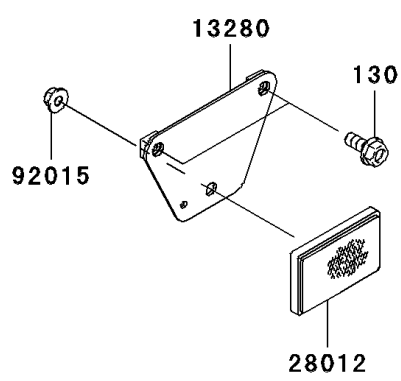

2005 Mule 610 4x4 Hardwoods Green HD PARTS DIAGRAM

Ignition Switch

F2770

2005 Mule 610 4x4 Hardwoods Green HD PARTS LIST

Ignition Switch

ITEM NAME	PART NUMBER	QUANTITY
BOLT-FLANGED,6X14 (Ref # 130)	130J0614	2
SWITCH-COMP,D.C.TERMINAL (Ref # 13151)	13151-0003	1
HOLDER,REFLECTOR (Ref # 13280)	13280-0146	1
SWITCH-ASSY-IGNITION (Ref # 27005)	27005-0011	1
KEY-LOCK,BLANK (Ref # 27008)	27008-1153	1
KEY-LOCK,BLANK (Ref # 27008A)	27008-1157	1
SWITCH,REAR BRAKE (Ref # 27010)	27010-1475	1
SWITCH,HEAD LAMP (Ref # 27010A)	27010-1498	1
REFLECTOR-REFLEX (Ref # 28012)	28012-1088	1
NUT,FLANGED,5MM (Ref # 92015)	92015-1259	1
BULB,12V 1.7W,T6.5 (Ref # 92069)	92069-1118	1
SPRING,REAR BRAKE SWITCH (Ref # 92144)	92144-1143	1
NUT,IGNITION SWITCH (Ref # 92210)	92210-1264	1