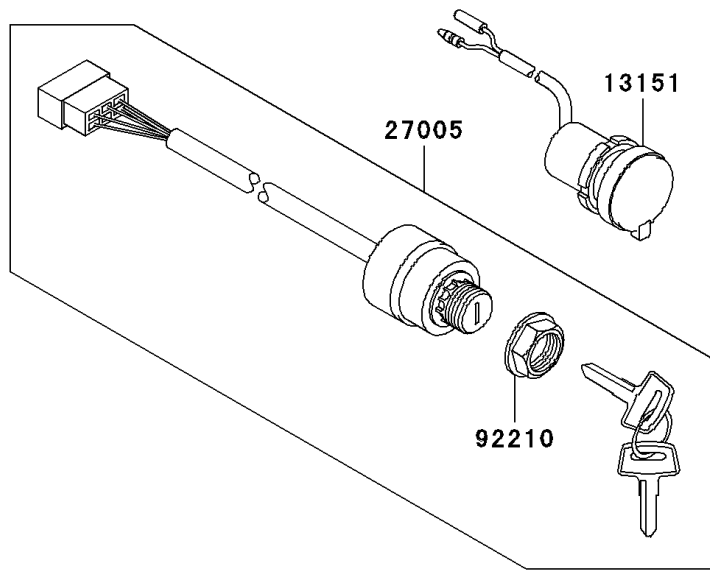

2005 Mule 610 4x4 Hardwoods Green HD PARTS DIAGRAM

Ignition Switch

F2770

2005 Mule 610 4x4 Hardwoods Green HD PARTS LIST

Ignition Switch

ITEM NAME	PART NUMBER	QUANTITY
BOLT-FLANGED,6X14 (Ref # 130)	130J0614	2
SWITCH-COMP,D.C.TERMINAL (Ref # 13151)	13151-0003	1
HOLDER,REFLECTOR (Ref # 13280)	13280-0146	1
SWITCH-ASSY-IGNITION (Ref # 27005)	27005-0011	1
KEY-LOCK,BLANK (Ref # 27008)	27008-1153	1
KEY-LOCK,BLANK (Ref # 27008A)	27008-1157	1
SWITCH,REAR BRAKE (Ref # 27010)	27010-1475	1
SWITCH,HEAD LAMP (Ref # 27010A)	27010-1498	1
REFLECTOR-REFLEX (Ref # 28012)	28012-1088	1
NUT,FLANGED,5MM (Ref # 92015)	92015-1259	1
BULB,12V 1.7W,T6.5 (Ref # 92069)	92069-1118	1
SPRING,REAR BRAKE SWITCH (Ref # 92144)	92144-1143	1
NUT,IGNITION SWITCH (Ref # 92210)	92210-1264	1