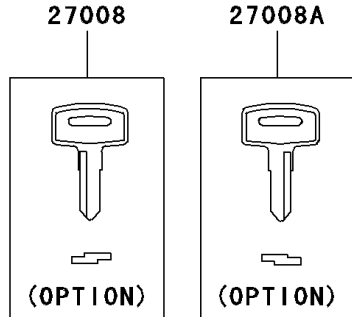

2005 Mule 610 4x4 Hardwoods Green HD PARTS DIAGRAM

Ignition Switch

F2770

2005 Mule 610 4x4 Hardwoods Green HD PARTS LIST

Ignition Switch

ITEM NAME	PART NUMBER	QUANTITY
BOLT-FLANGED,6X14 (Ref # 130)	130J0614	2
SWITCH-COMP,D.C.TERMINAL (Ref # 13151)	13151-0003	1
HOLDER,REFLECTOR (Ref # 13280)	13280-0146	1
SWITCH-ASSY-IGNITION (Ref # 27005)	27005-0011	1
KEY-LOCK,BLANK (Ref # 27008)	27008-1153	1
KEY-LOCK,BLANK (Ref # 27008A)	27008-1157	1
SWITCH,REAR BRAKE (Ref # 27010)	27010-1475	1
SWITCH,HEAD LAMP (Ref # 27010A)	27010-1498	1
REFLECTOR-REFLEX (Ref # 28012)	28012-1088	1
NUT,FLANGED,5MM (Ref # 92015)	92015-1259	1
BULB,12V 1.7W,T6.5 (Ref # 92069)	92069-1118	1
SPRING,REAR BRAKE SWITCH (Ref # 92144)	92144-1143	1
NUT,IGNITION SWITCH (Ref # 92210)	92210-1264	1