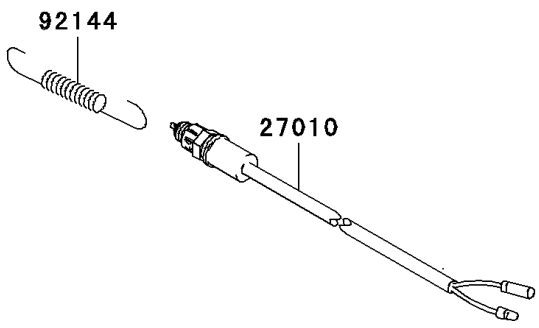

2005 Mule 610 4x4 Hardwoods Green HD PARTS DIAGRAM

Ignition Switch

F2770

2005 Mule 610 4x4 Hardwoods Green HD PARTS LIST

Ignition Switch

ITEM NAME	PART NUMBER	QUANTITY
BOLT-FLANGED,6X14 (Ref # 130)	130J0614	2
SWITCH-COMP,D.C.TERMINAL (Ref # 13151)	13151-0003	1
HOLDER,REFLECTOR (Ref # 13280)	13280-0146	1
SWITCH-ASSY-IGNITION (Ref # 27005)	27005-0011	1
KEY-LOCK,BLANK (Ref # 27008)	27008-1153	1
KEY-LOCK,BLANK (Ref # 27008A)	27008-1157	1
SWITCH,REAR BRAKE (Ref # 27010)	27010-1475	1
SWITCH,HEAD LAMP (Ref # 27010A)	27010-1498	1
REFLECTOR-REFLEX (Ref # 28012)	28012-1088	1
NUT,FLANGED,5MM (Ref # 92015)	92015-1259	1
BULB,12V 1.7W,T6.5 (Ref # 92069)	92069-1118	1
SPRING,REAR BRAKE SWITCH (Ref # 92144)	92144-1143	1
NUT,IGNITION SWITCH (Ref # 92210)	92210-1264	1