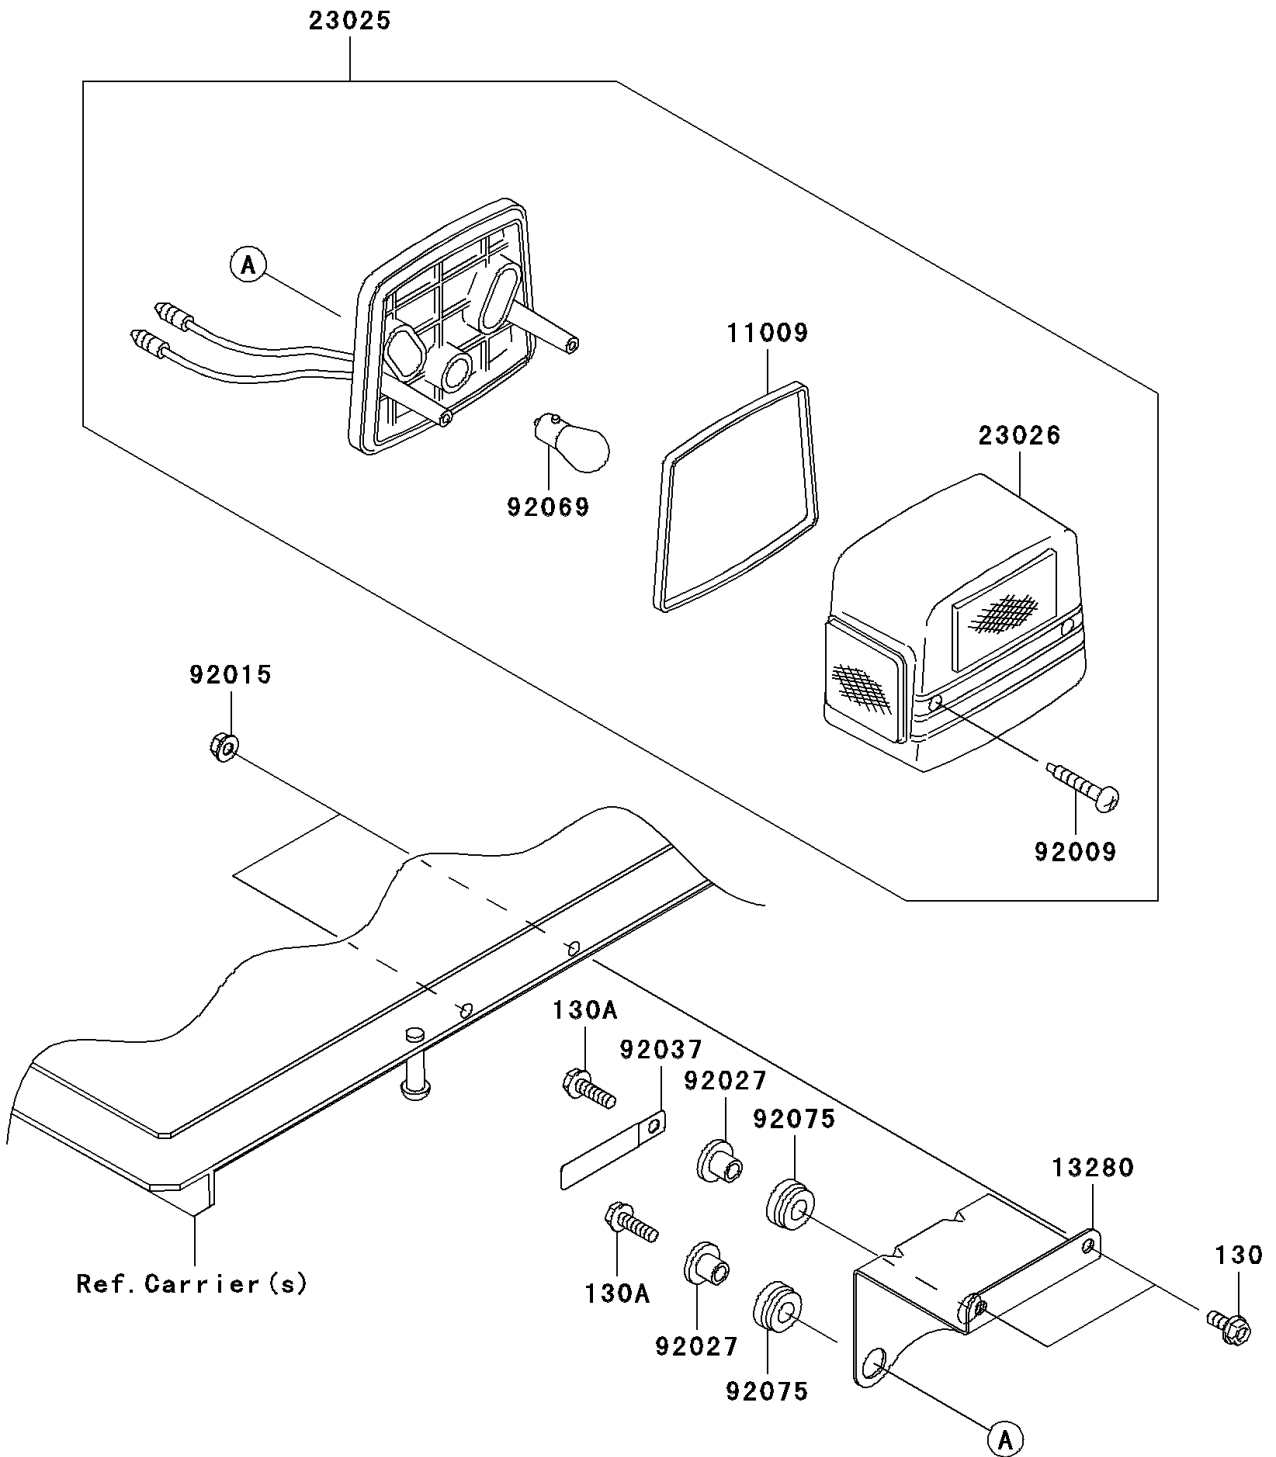

Mule 610 4x4 Hardwoods Green HD PARTS DIAGRAM

Taillight(s)

F2720

Mule 610 4x4 Hardwoods Green HD PARTS LIST

Taillight(s)

ITEM NAME	PART NUMBER	QUANTITY
-----------	-------------	----------