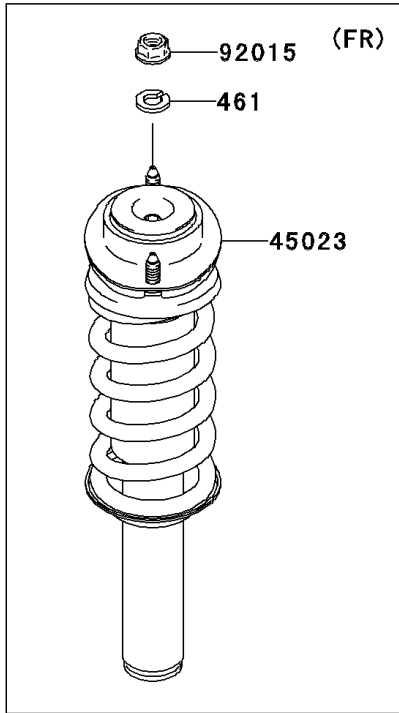

Mule 610 4x4 Hardwoods Green HD PARTS DIAGRAM

Shock Absorber(s)

F2280

Mule 610 4x4 Hardwoods Green HD PARTS LIST

Shock Absorber(s)

ITEM NAME	PART NUMBER	QUANTITY
-----------	-------------	----------