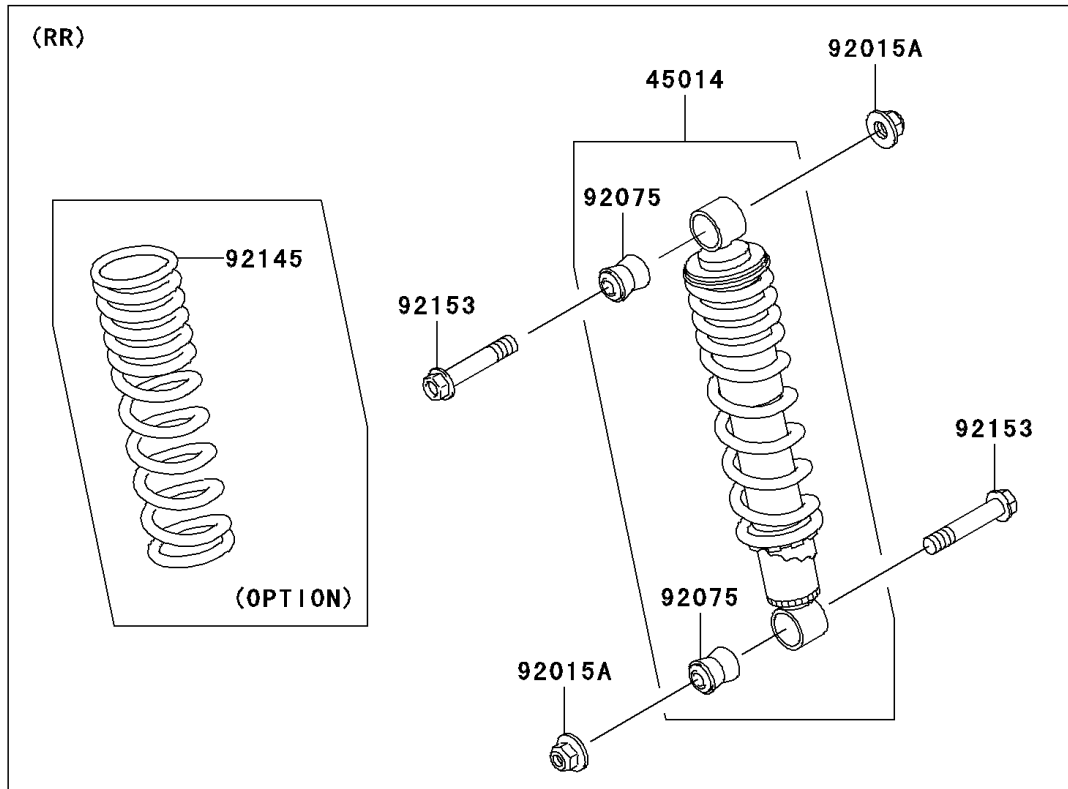

Mule 610 4x4 Hardwoods Green HD PARTS DIAGRAM

Shock Absorber(s)

F2280

Mule 610 4x4 Hardwoods Green HD PARTS LIST

Shock Absorber(s)

ITEM NAME	PART NUMBER	QUANTITY
-----------	-------------	----------