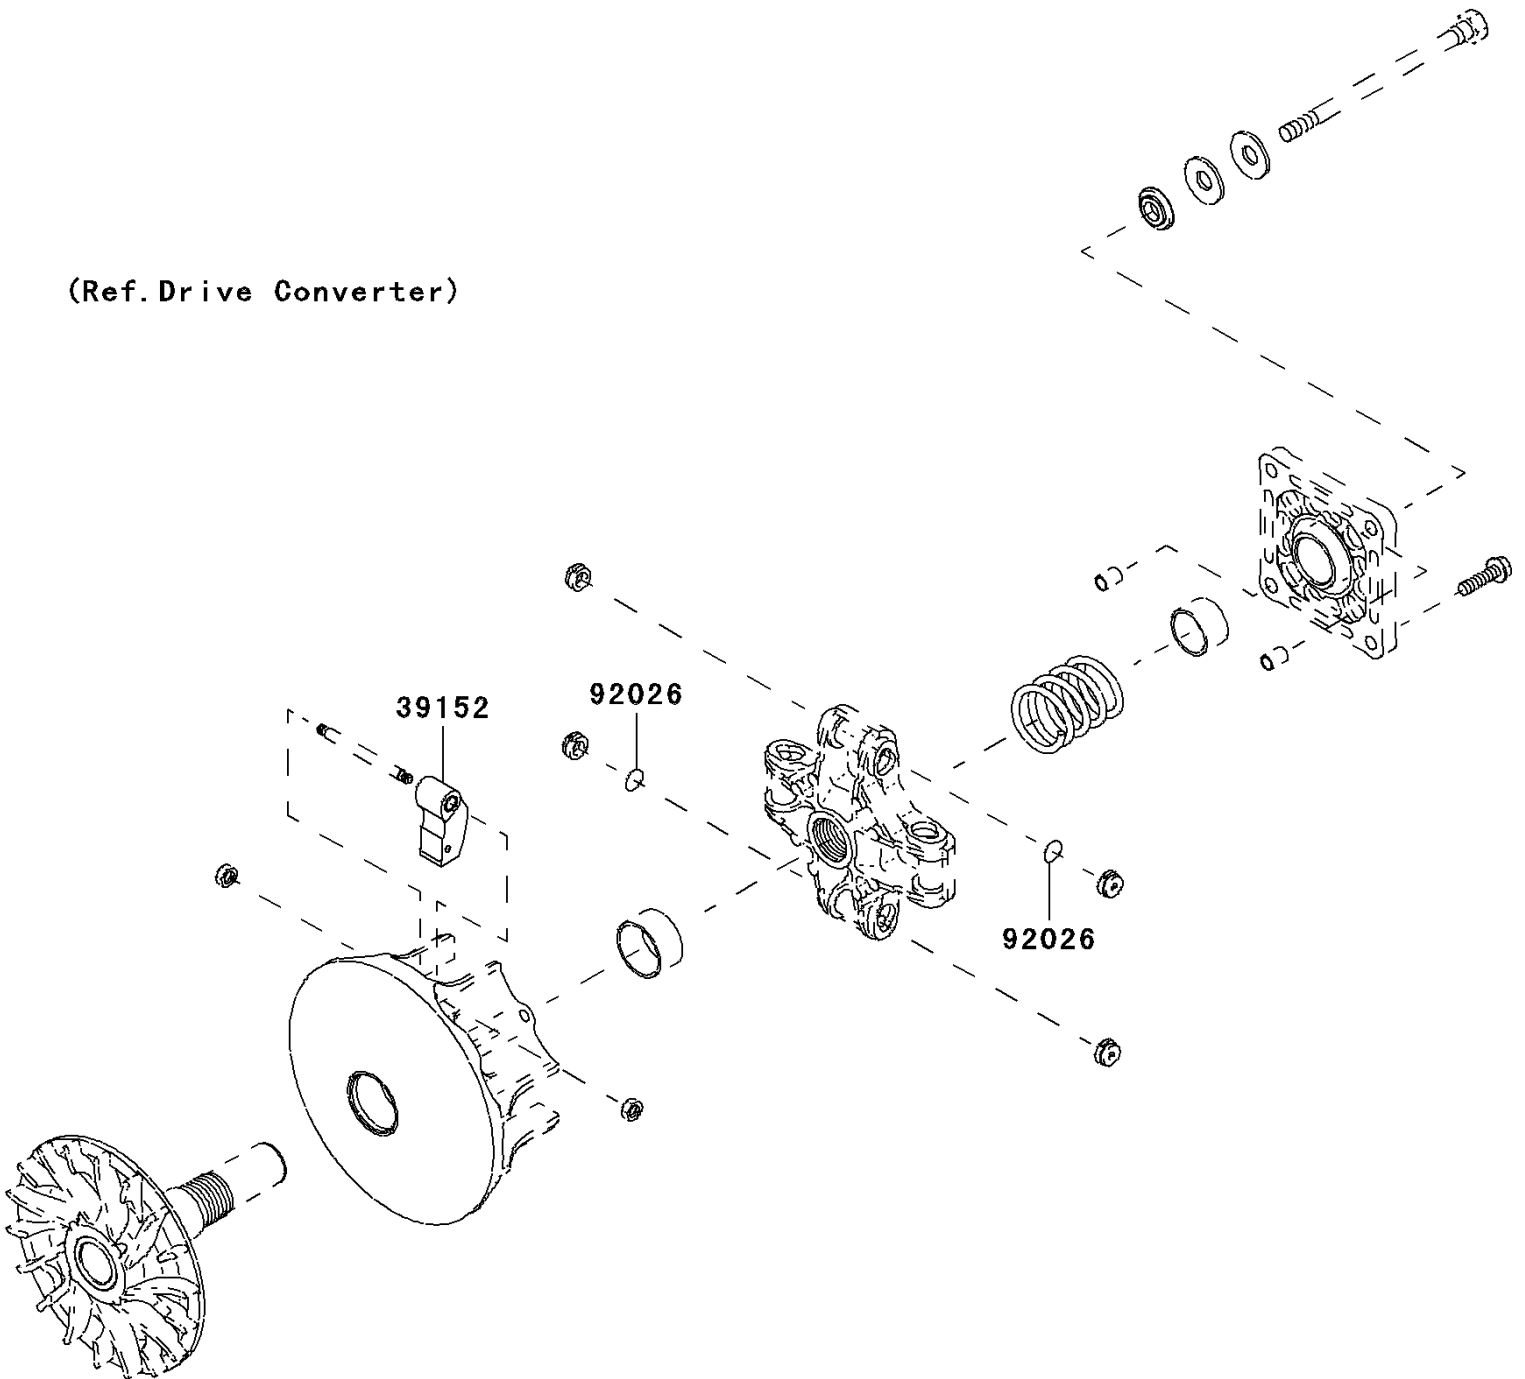

Mule 610 4x4 PARTS DIAGRAM

Optional Parts(Engine)

F2890

(Ref. Drive Converter)

Mule 610 4x4 PARTS LIST

Optional Parts(Engine)

ITEM NAME	PART NUMBER	QUANTITY
WEIGHT-RAMP,C155 (Ref # 39152)	39152-0014	4
SPACER,T=0.1 (Ref # 92026)	92026-0038	2