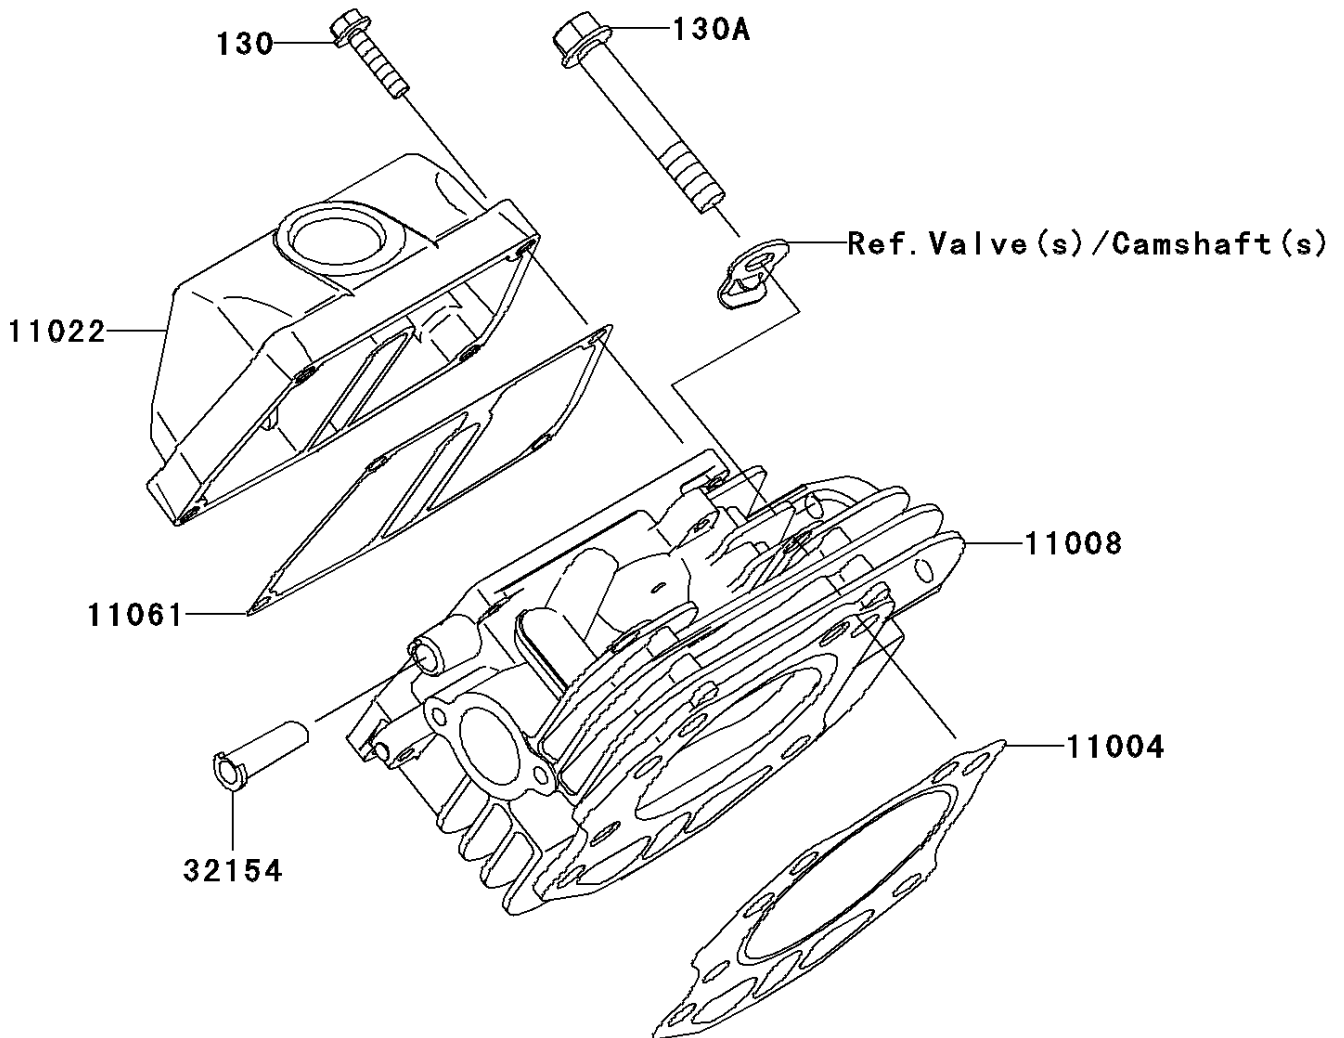

Mule 610 4x4 PARTS DIAGRAM

Cylinder Head

E1111

Mule 610 4x4 PARTS LIST

Cylinder Head

ITEM NAME	PART NUMBER	QUANTITY
BOLT-FLANGED,6X25 (Ref # 130)	130B0625	4
BOLT-FLANGED,10X65 (Ref # 130A)	130P1065	4
GASKET-HEAD (Ref # 11004)	11004-7017	1
HEAD-COMP-CYLINDER (Ref # 11008)	11008-2162	1
CASE-ROCKER (Ref # 11022)	11022-7008	1
GASKET,CASE-ROCKER (Ref # 11061)	11061-7041	1
PIPE (Ref # 32154)	32154-7008	1