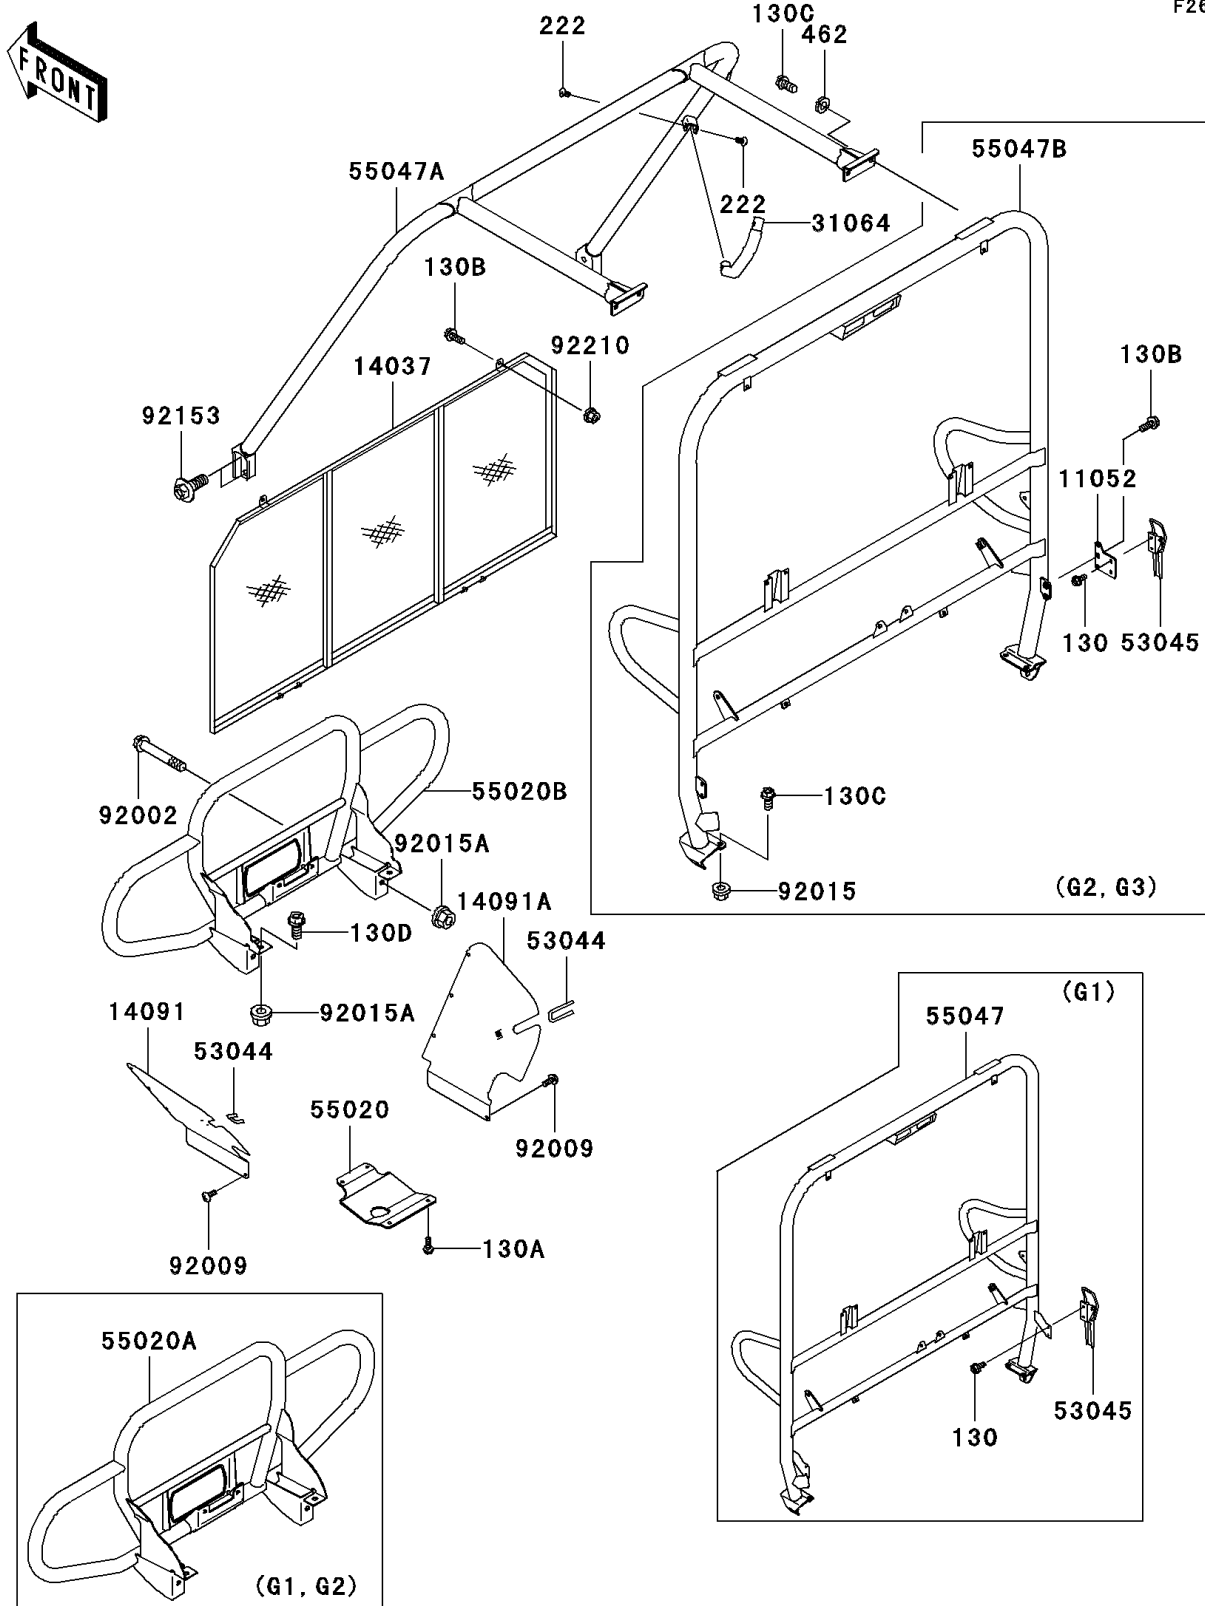

Mule 3000 PARTS DIAGRAM

Guards/Cab Frame(KAF620-G1-G3)

F2681

Mule 3000 PARTS LIST

Guards/Cab Frame(KAF620-G1-G3)

ITEM NAME	PART NUMBER	QUANTITY
BOLT-FLANGED,6X14,BLACK (Ref # 130)	130J0614	4
BOLT-FLANGED,6X16,BLACK (Ref # 130A)	130J0616	4
BOLT-FLANGED,8X20 (Ref # 130B)	130J0820	6
BOLT-FLANGED,10X20 (Ref # 130C)	130J1020	10
BOLT-FLANGED (Ref # 130D)	130P1225	2
SCREW-CSK-RD-CROS (Ref # 222)	222F0612	4
WASHER-SPRING,10MM (Ref # 462)	462K1000	4
SCREEN,REAR GUARD (Ref # 14037)	14037-0016	1
COVER,FR,LH (Ref # 14091)	14091-1142	1
COVER,FR,RH (Ref # 14091A)	14091-1143	1
PIPE-COMP (Ref # 31064)	31064-1238	1
TRIM (Ref # 53044)	53044-1137	2
HOOK-ASSY (Ref # 53045)	53045-1063	2
GUARD,GEAR CASE (Ref # 55020)	55020-1449	1
GUARD,FR (Ref # 55020A)	55020-1752	1
BAR-COMP,RR (Ref # 55047)	55047-1013	1
BAR-COMP,FR (Ref # 55047A)	55047-1016	1
BOLT,FLANGED,12X75 (Ref # 92002)	92002-1661	2
SCREW (Ref # 92009)	92009-1166	8
NUT,FLANGED,10MM (Ref # 92015)	92015-1366	4
NUT,FLANGED,12MM (Ref # 92015A)	92015-1433	4
BOLT,FLANGED,14X36 (Ref # 92153)	92153-1282	4
NUT,FLANGED,LOCK,8MM (Ref # 92210)	92210-0005	6