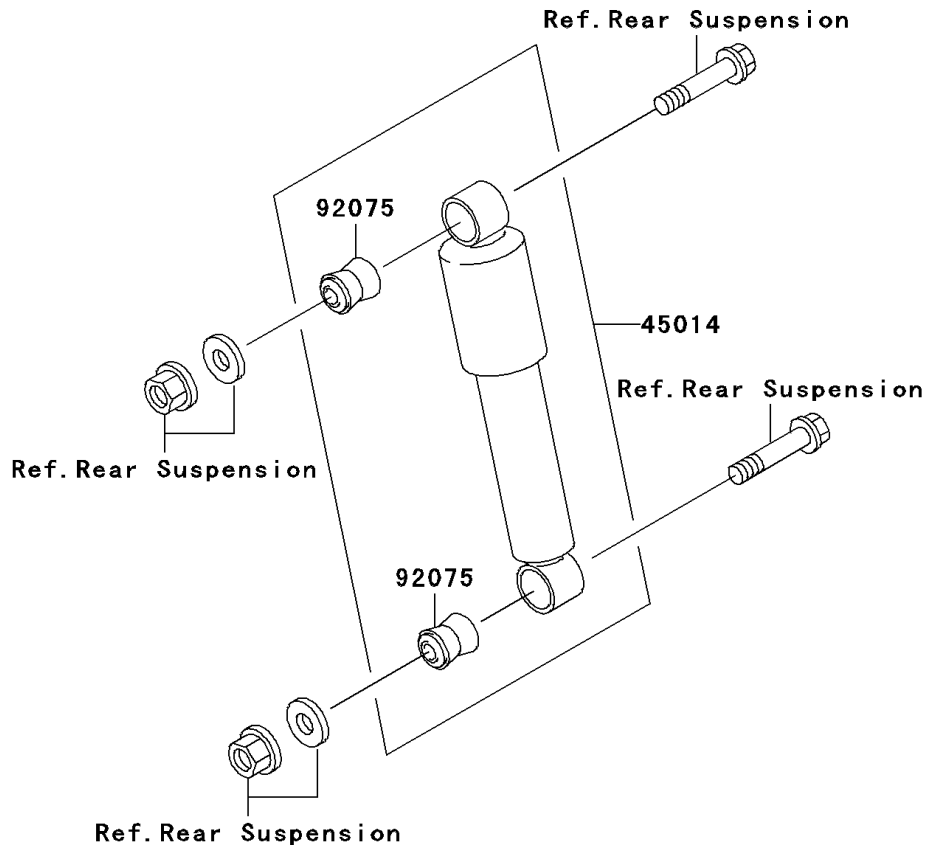

Mule 3000 PARTS DIAGRAM

Shock Absorber(s)

F2280

Mule 3000 PARTS LIST

Shock Absorber(s)

ITEM NAME	PART NUMBER	QUANTITY
SHOCKABSORBER,RR (Ref # 45014)	45014-1435	2
STRUT,FR,K=3.13 (Ref # 45023)	45023-1006	2
STRUT,FR,K=1.95 (Ref # 45023A)	45023-1013	2
DAMPER,SHOCKABSORBER (Ref # 92075)	92075-1784	4
SPRING,K=3.13 (Ref # 92144)	92144-1919	2