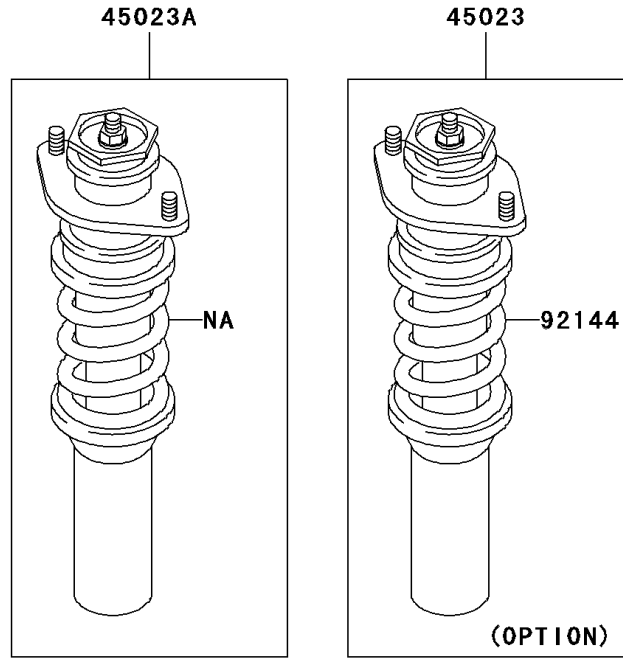

Mule 3000 PARTS DIAGRAM

Shock Absorber(s)

F2280

Mule 3000 PARTS LIST

Shock Absorber(s)

ITEM NAME	PART NUMBER	QUANTITY
SHOCKABSORBER,RR (Ref # 45014)	45014-1435	2
STRUT,FR,K=3.13 (Ref # 45023)	45023-1006	2
STRUT,FR,K=1.95 (Ref # 45023A)	45023-1013	2
DAMPER,SHOCKABSORBER (Ref # 92075)	92075-1784	4
SPRING,K=3.13 (Ref # 92144)	92144-1919	2