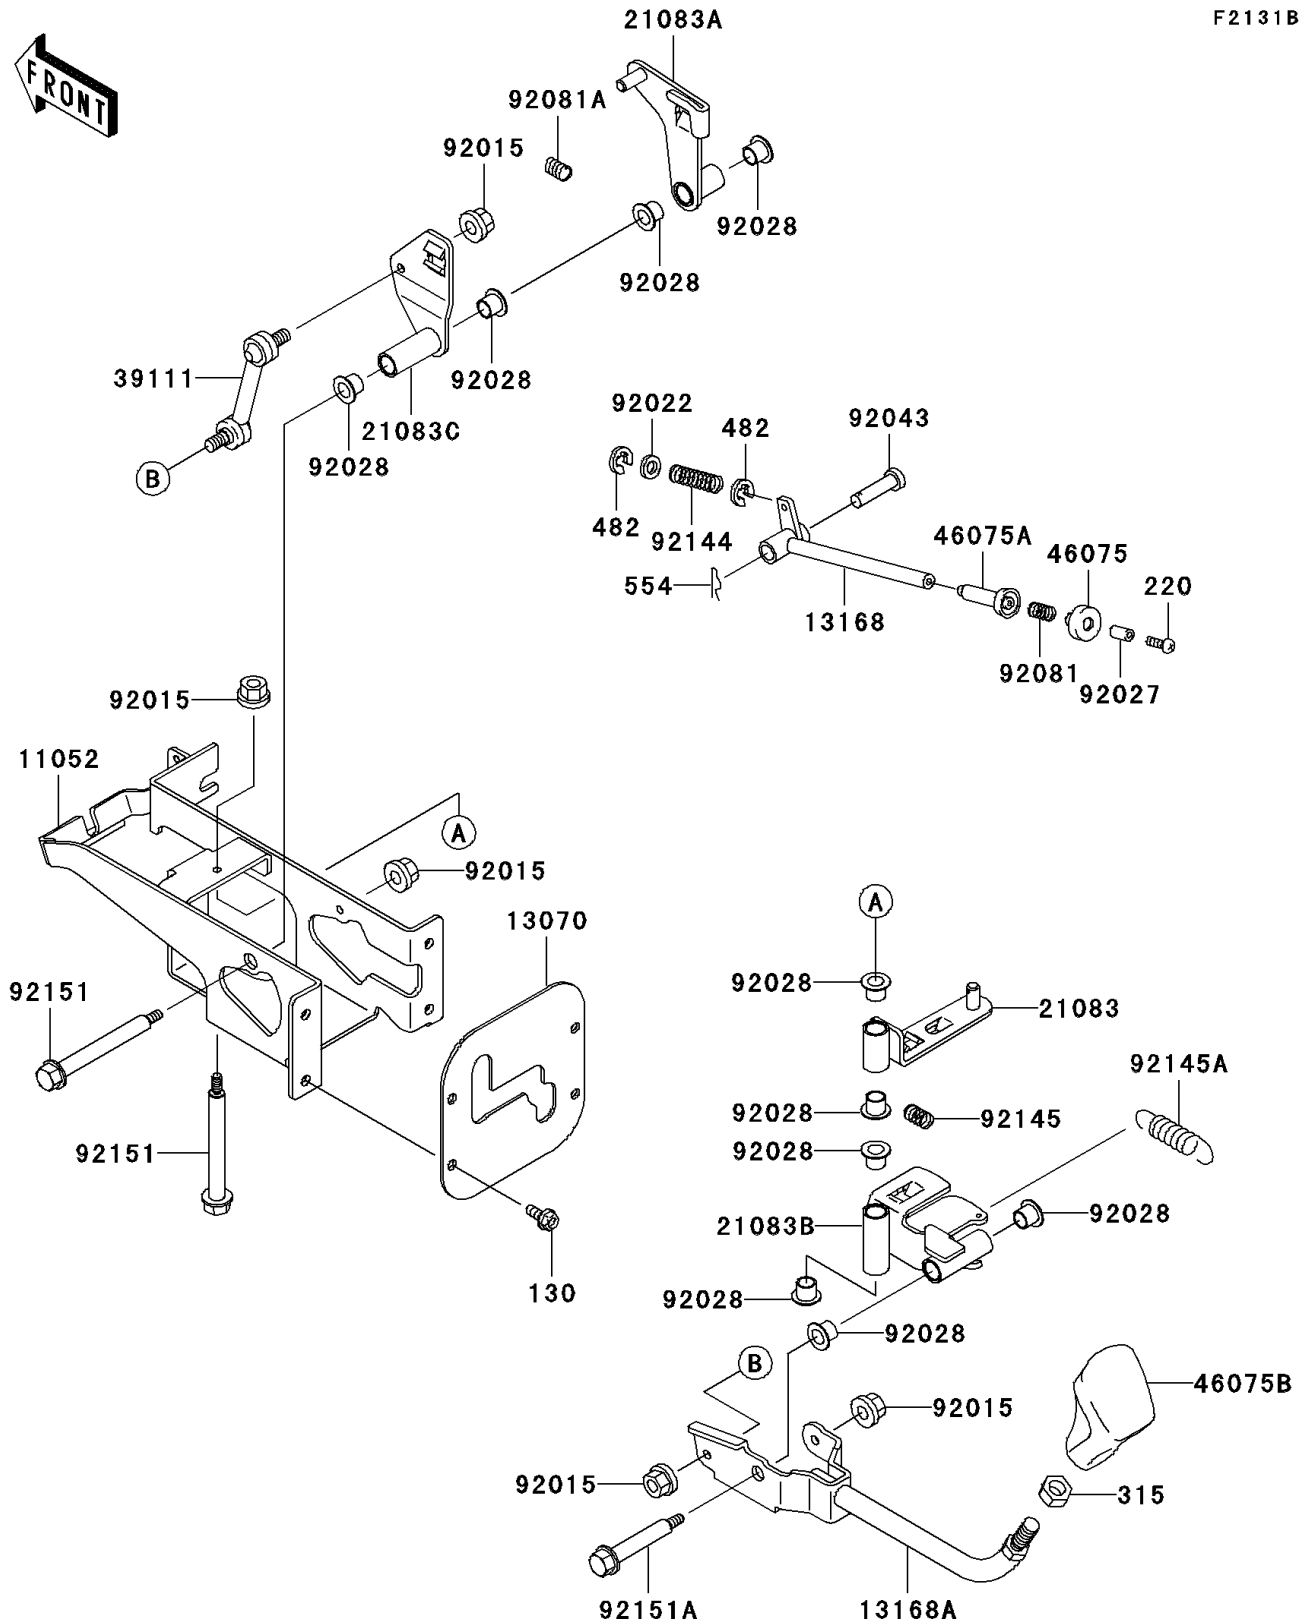

Mule 3000 PARTS DIAGRAM

Frame Fittings(Lever)

F2131B

Mule 3000 PARTS LIST

Frame Fittings(Lever)

ITEM NAME	PART NUMBER	QUANTITY
BOLT-FLANGED,6X14 (Ref # 130)	130C0614	4
SCREW-PAN-CROSS (Ref # 220)	220F0514	1
NUT-HEX-FINE (Ref # 315)	315J1000	1
CIRCLIP-TYPE-E,8MM (Ref # 482)	482L8000	2
PIN-SNAP,10MM (Ref # 554)	554A1000	1
BRACKET,SHIFT CONTROL (Ref # 11052)	11052-1263	1
GUIDE (Ref # 13070)	13070-1363	1
LEVER,DIFF MODE CONTROL (Ref # 13168)	13168-1428	1
LEVER,SHIFT (Ref # 13168A)	13168-1719	1
ARM (Ref # 21083)	21083-1151	1
ARM (Ref # 21083A)	21083-1152	1
ARM (Ref # 21083B)	21083-1155	1
ARM (Ref # 21083C)	21083-1162	1
ROD-TIE (Ref # 39111)	39111-1169	1
GRIP,UPP (Ref # 46075)	46075-1085	1
GRIP,LWR (Ref # 46075A)	46075-1086	1
GRIP,SHIFT LEVER (Ref # 46075B)	46075-1187	1
NUT,LOCK,FLANGED,6MM (Ref # 92015)	92015-1675	5
WASHER,10.5X26X2.3 (Ref # 92022)	92022-044	1
COLLAR (Ref # 92027)	92027-1987	1
BUSHING (Ref # 92028)	92028-1507	10
PIN,10X34 (Ref # 92043)	92043-1069	1
SPRING (Ref # 92081)	92081-1714	1
SPRING (Ref # 92081A)	92081-1847	1
SPRING (Ref # 92144)	92144-1510	1
SPRING (Ref # 92145)	92145-0073	1
SPRING (Ref # 92145A)	92145-1326	1
BOLT,6MM (Ref # 92151)	92151-1746	2
BOLT,6MM (Ref # 92151A)	92151-1747	1