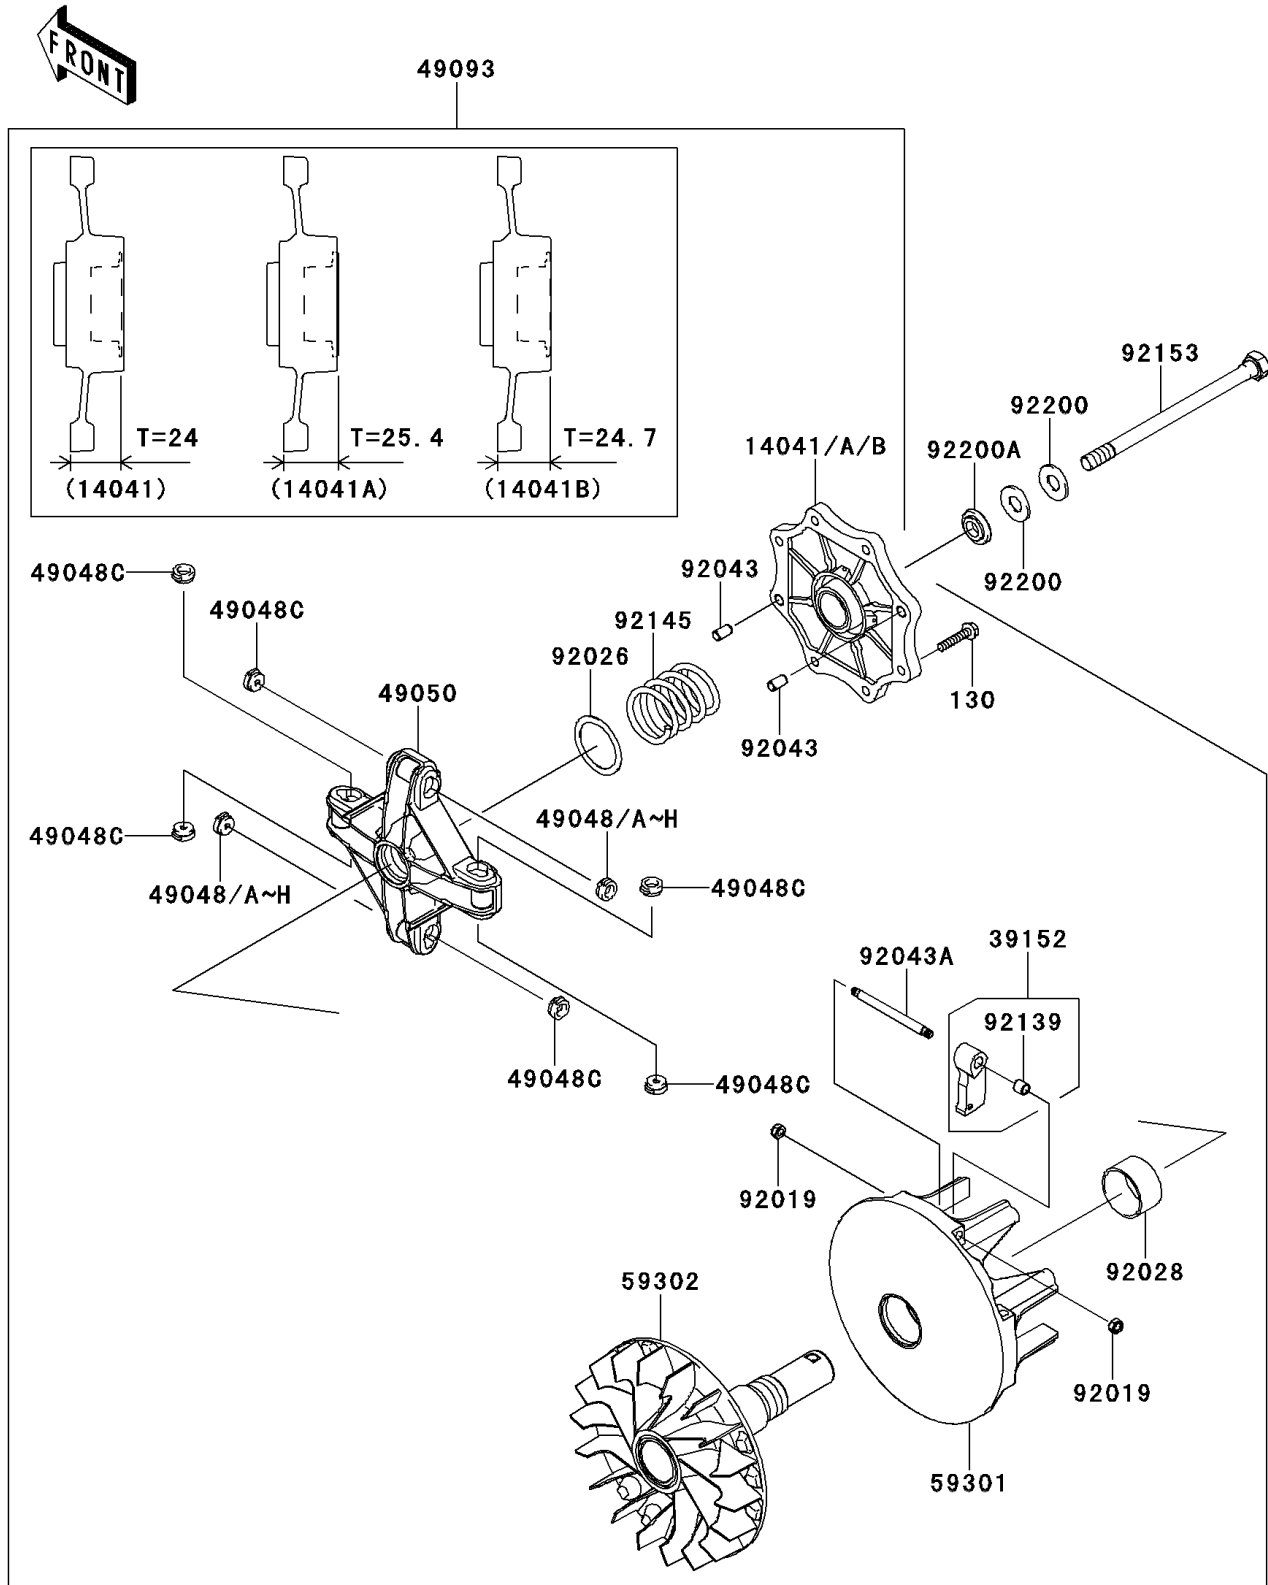

2010 Teryx[®] 750 FI 4x4 LE PARTS DIAGRAM

Drive Converter(-VF750DE082164)

E1391

2010 Teryx® 750 FI 4x4 LE PARTS LIST

Drive Converter(-VF750DE082164)

ITEM NAME	PART NUMBER	QUANTITY
COVER-COMP,RED (Ref # 14041)	14041-0035	1
COVER-COMP,BLUE (Ref # 14041A)	14041-0036	1
COVER-COMP,STD (Ref # 14041B)	14041-0037	1
WEIGHT-RAMP (Ref # 39152)	39152-0026	1
SHOE,T=7.2 (Ref # 49048)	49048-1087	1
SHOE,T=7.3 (Ref # 49048A)	49048-1088	1
SHOE,T=7.4 (Ref # 49048B)	49048-1089	1
SHOE,T=7.5 (Ref # 49048C)	49048-1090	1
SHOE,T=7.6 (Ref # 49048D)	49048-1091	1
SHOE,T=7.7 (Ref # 49048E)	49048-1092	1
SHOE,T=7.8 (Ref # 49048F)	49048-1093	1
SHOE,T=7.9 (Ref # 49048G)	49048-1094	1
SHOE,T=8.0 (Ref # 49048H)	49048-1095	1
SPIDER (Ref # 49050)	49050-0016	1
CONVERTER-ASSY-DRIVE (Ref # 49093)	49093-0029	1
SHEAVE-MOVABLE (Ref # 59301)	59301-0007	1
SHEAVE-COMP (Ref # 59302)	59302-0021	1
NUT,LOCK,6MM (Ref # 92019)	92019-008	1
SPACER,39X49.5X1.0 (Ref # 92026)	92026-1603	1
BUSHING (Ref # 92028)	92028-1975	1
PIN,6.2X8X14 (Ref # 92043)	92043-1263	1
PIN (Ref # 92043A)	92043-1688	1
BUSHING (Ref # 92139)	92139-0215	1
SPRING (Ref # 92145)	92145-1465	1
BOLT,12X180 (Ref # 92153)	92153-1726	1
WASHER,SPRING (Ref # 92200)	92200-1504	1
WASHER (Ref # 92200A)	92200-1634	1
BOLT-FLANGED,6X30 (Ref # 130)	130CA0630	1