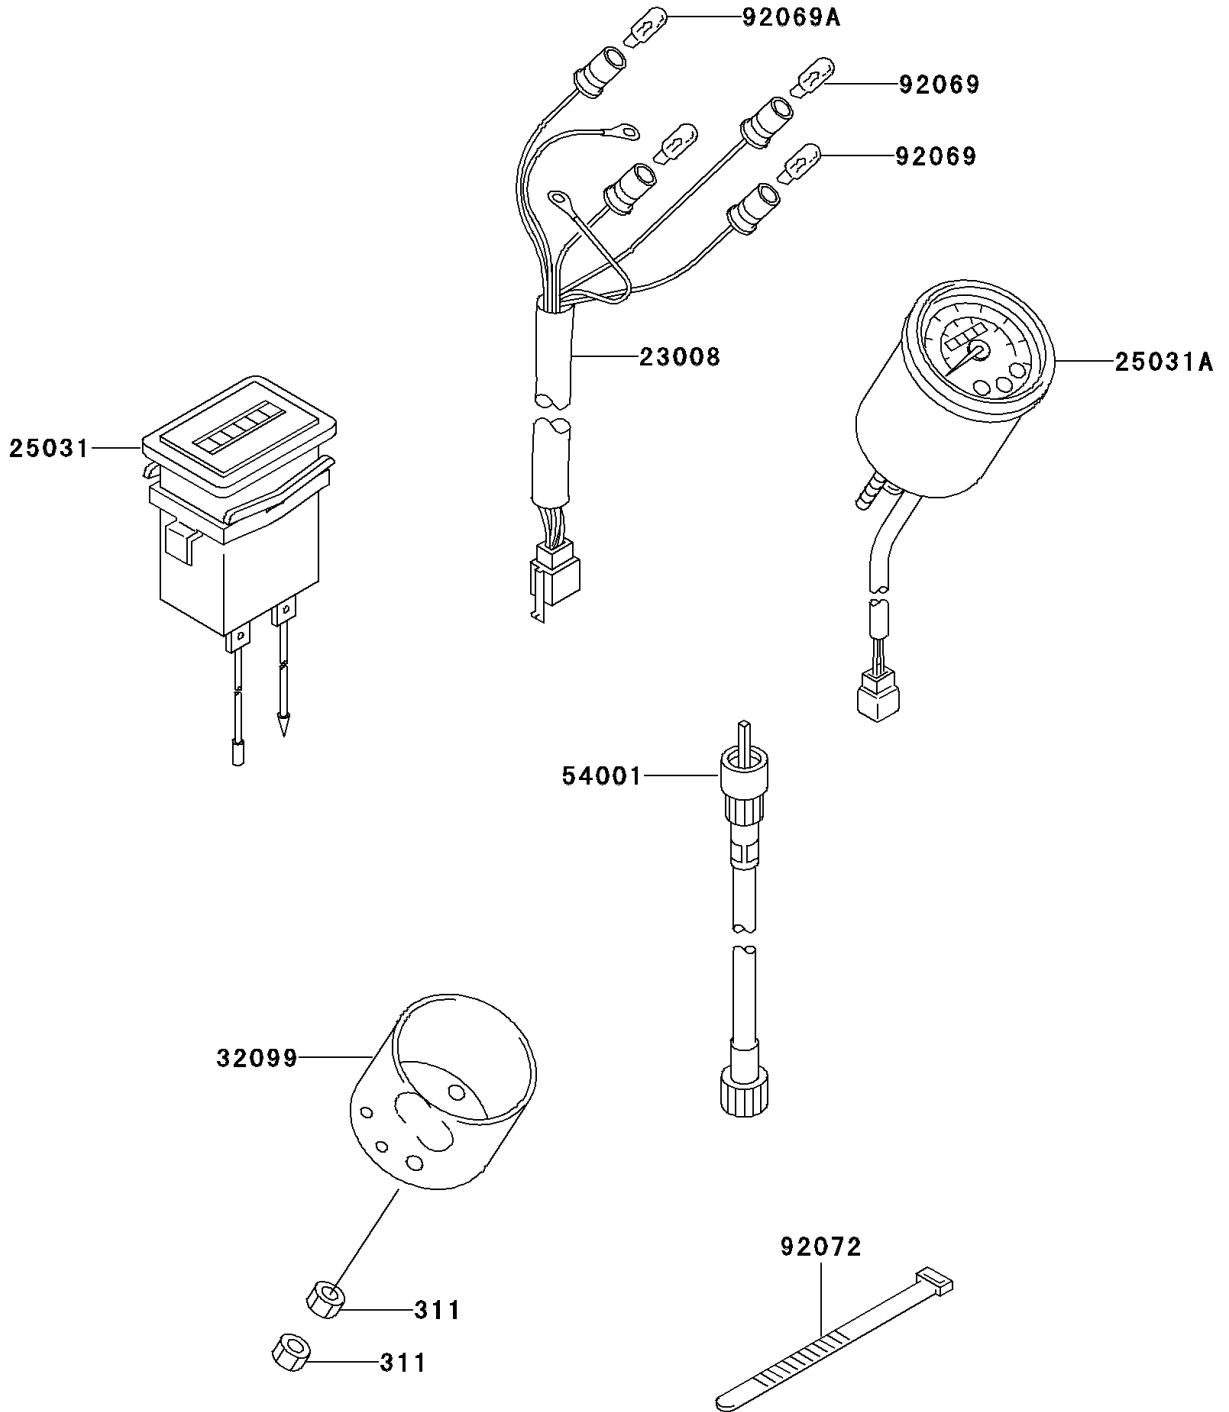

Mule 2510 Diesel

PARTS DIAGRAM

Meter(s)

F2530

Mule 2510 Diesel

PARTS LIST

Meter(s)

ITEM NAME	PART NUMBER	QUANTITY
NUT-HEX (Ref # 311)	311B0500	4
SOCKET-ASSY,METER (Ref # 23008)	23008-1355	1
METER-ASSY,HOUR (Ref # 25031)	25031-1013	1
METER-ASSY,MPH (Ref # 25031A)	25031-1176	1
CASE,SPEEDOMETER (Ref # 32099)	32099-1145	1
CABLE-SPEEDOMETER (Ref # 54001)	54001-1135	1
BULB,12V 3.4W,T10 (Ref # 92069)	92069-1007	3
BULB,12V 1.7W,T10 (Ref # 92069A)	92069-1059	1
BAND,L=188 (Ref # 92072)	92072-1239	2