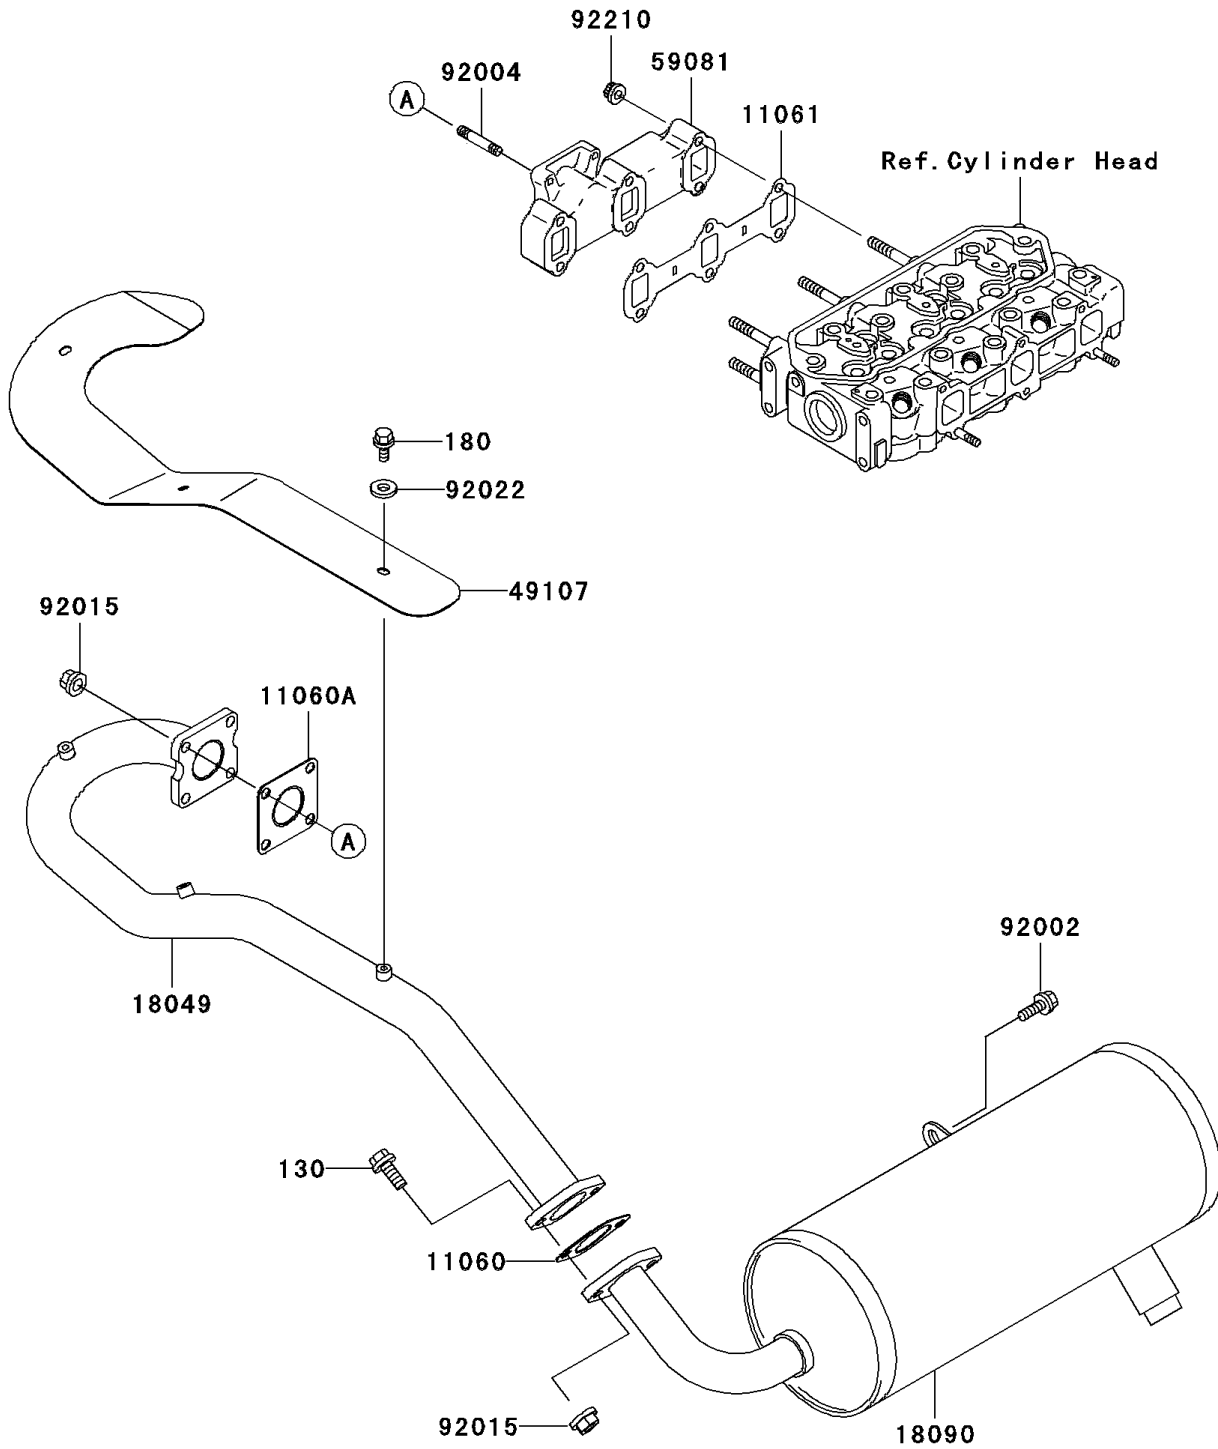

## Mule 2510 Diesel PARTS DIAGRAM

Muffler(s)

E1140

## Mule 2510 Diesel PARTS LIST

Muffler(s)

ITEM NAME	PART NUMBER	QUANTITY
BOLT-FLANGED,8X25,BLACK (Ref # 130)	130J0825	1
BOLT-UPSET-WS (Ref # 180)	180J0612	1
GASKET,MUFFLER (Ref # 11060)	11060-1915	1
GASKET,EXHAUST PIPE (Ref # 11060A)	11060-1916	1
GASKET,EXHAUST MANIFOLD (Ref # 11061)	11061-1101	1
PIPE-EXHAUST (Ref # 18049)	18049-1944	1
BODY-COMP-MUFFLER (Ref # 18090)	18090-1739	1
COVER-EXHAUST PIPE (Ref # 49107)	49107-1179	1
MANIFOLD-EXHAUST (Ref # 59081)	59081-1391	1
BOLT,8X20 (Ref # 92002)	92002-1250	1
STUD,8X20 (Ref # 92004)	92004-1272	1
NUT,FLANGED,8MM (Ref # 92015)	92015-1406	1
WASHER,6.5X20X1.6,BLACK (Ref # 92022)	92022-1346	1
NUT,8MM (Ref # 92210)	92210-1217	1