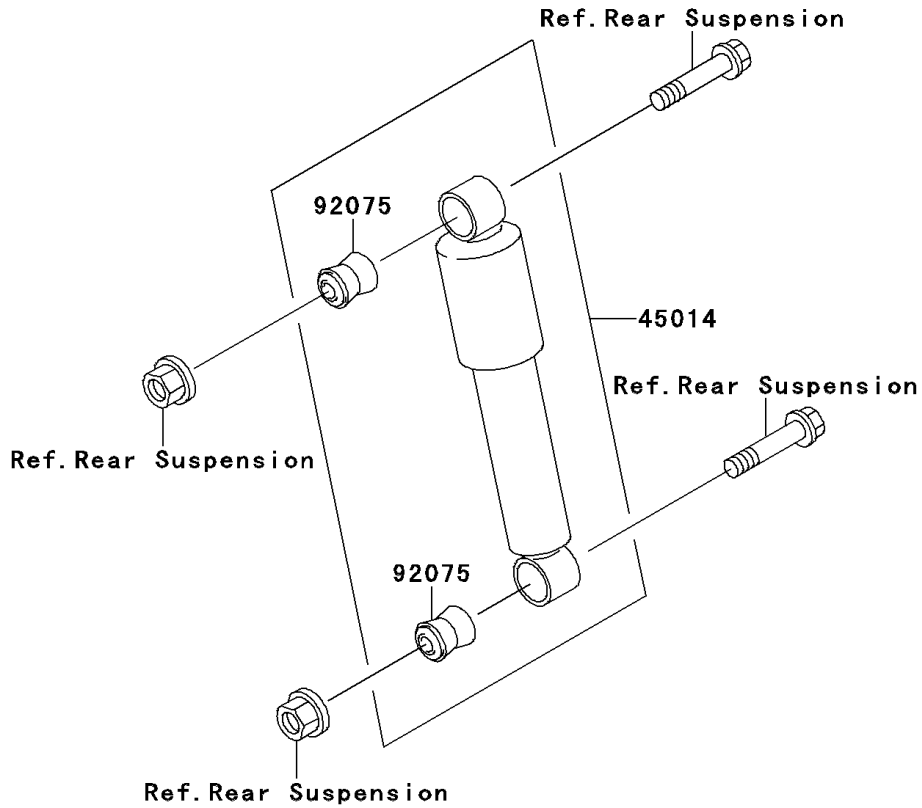

# Mule 2510 4X4 PARTS DIAGRAM

Shock Absorber(s)

F2280

# Mule 2510 4X4 PARTS LIST

## Shock Absorber(s)

ITEM NAME	PART NUMBER	QUANTITY
SHOCKABSORBER,RR (Ref # 45014)	45014-1435	2
STRUT,FR,K=1.95 (Ref # 45023)	45023-1005	2
STRUT,FR,K=3.13 (Ref # 45023A)	45023-1006	2
DAMPER,SHOCKABSORBER (Ref # 92075)	92075-1784	4
SPRING,K=3.13 (Ref # 92144)	92144-1919	2