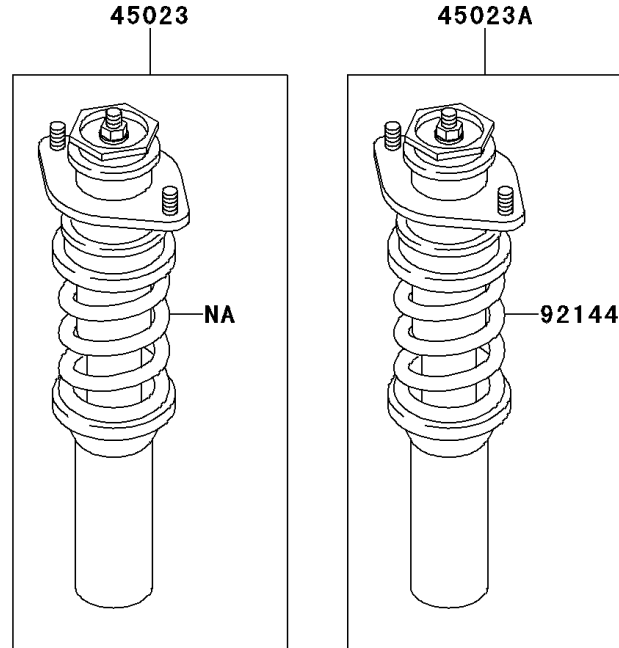

# Mule 2510 4X4 PARTS DIAGRAM

Shock Absorber(s)

F2280

# Mule 2510 4X4 PARTS LIST

## Shock Absorber(s)

ITEM NAME	PART NUMBER	QUANTITY
SHOCKABSORBER,RR (Ref # 45014)	45014-1435	2
STRUT,FR,K=1.95 (Ref # 45023)	45023-1005	2
STRUT,FR,K=3.13 (Ref # 45023A)	45023-1006	2
DAMPER,SHOCKABSORBER (Ref # 92075)	92075-1784	4
SPRING,K=3.13 (Ref # 92144)	92144-1919	2