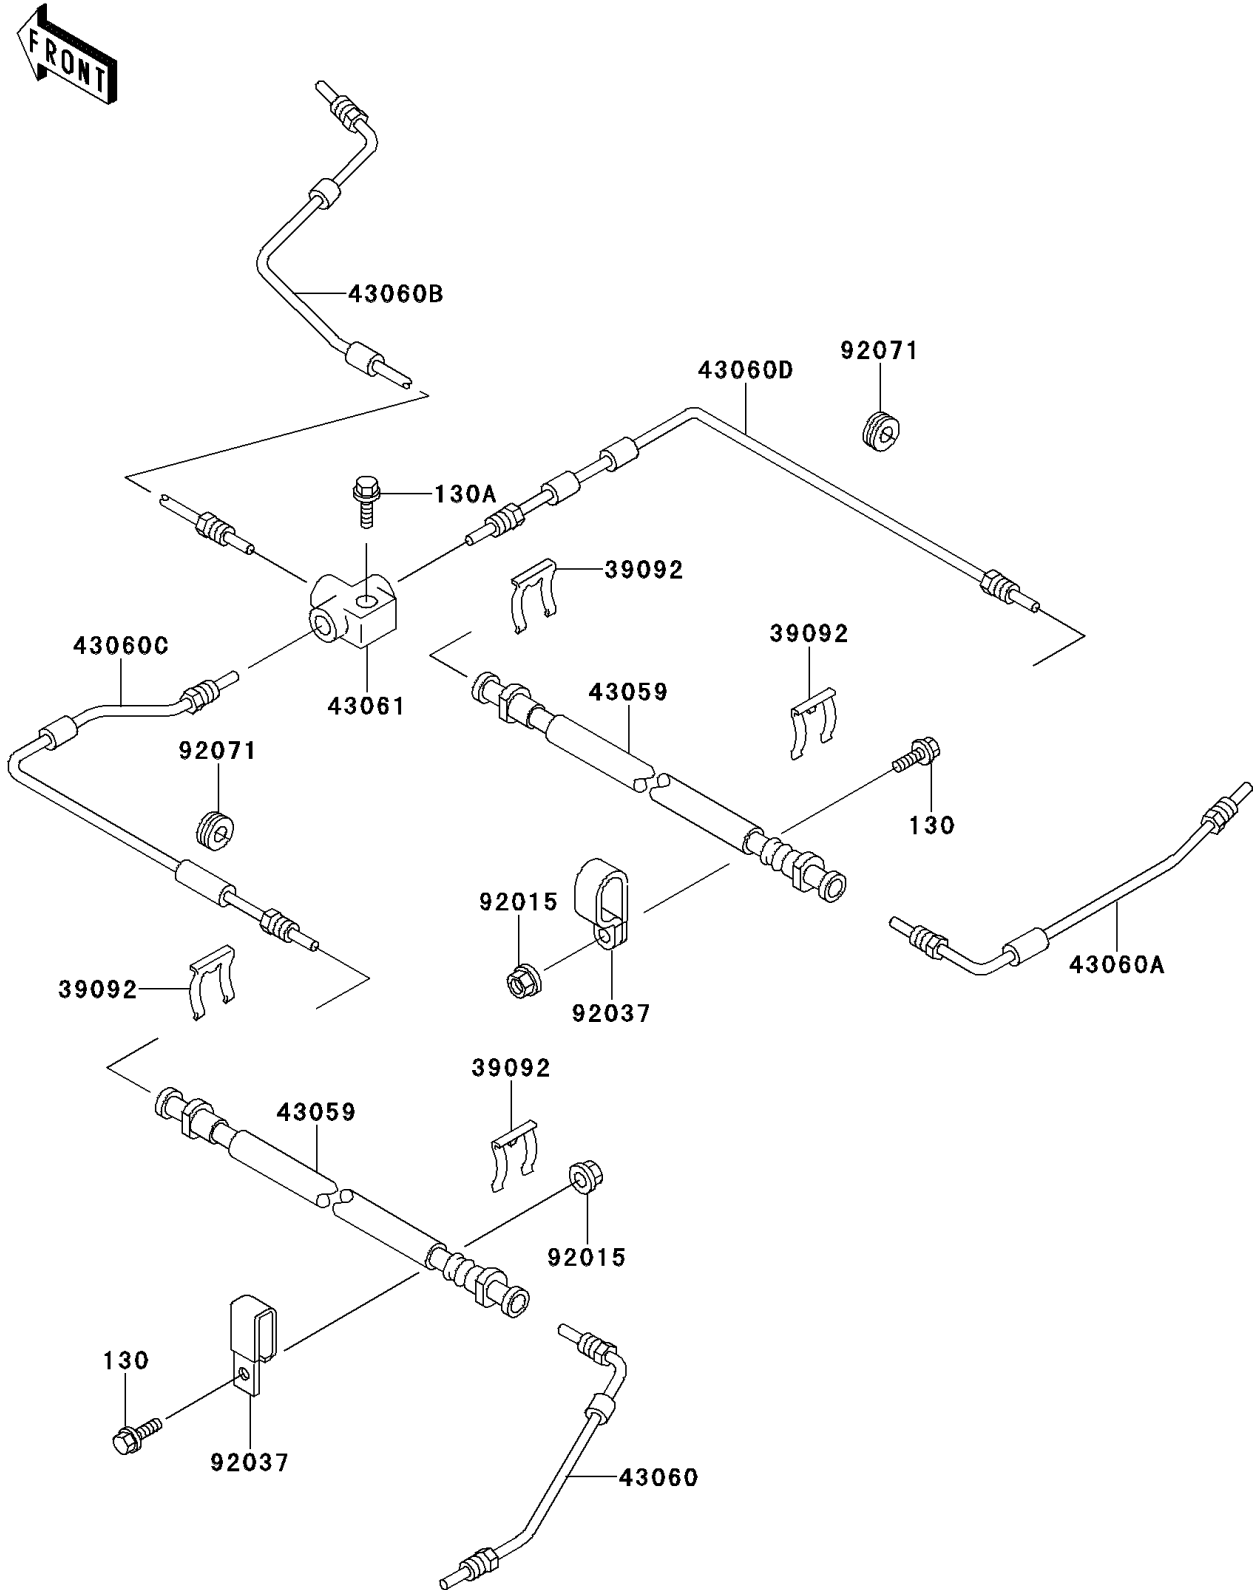

Mule 2510 4X4 PARTS DIAGRAM

Brake Piping

F2262

Mule 2510 4X4 PARTS LIST

Brake Piping

ITEM NAME	PART NUMBER	QUANTITY
BOLT-FLANGED (Ref # 130)	130D0620	2
BOLT-FLANGED,8X30 (Ref # 130A)	130D0830	1
PIN-HAIR (Ref # 39092)	39092-1052	4
HOSE-BRAKE,RR (Ref # 43059)	43059-1490	2
PIPE-BRAKE,RR,LH (Ref # 43060)	43060-1083	1
PIPE-BRAKE,RR,RH (Ref # 43060A)	43060-1084	1
PIPE-BRAKE,RR,FR (Ref # 43060B)	43060-1085	1
PIPE-BRAKE,MIDDLE,LH (Ref # 43060C)	43060-1086	1
PIPE-BRAKE,MIDDLE,RH (Ref # 43060D)	43060-1113	1
JOINT-BRAKE (Ref # 43061)	43061-1063	1
NUT,LOCK,FLANGED,6MM (Ref # 92015)	92015-1675	2
CLAMP (Ref # 92037)	92037-1608	2
GROMMET (Ref # 92071)	92071-1152	4