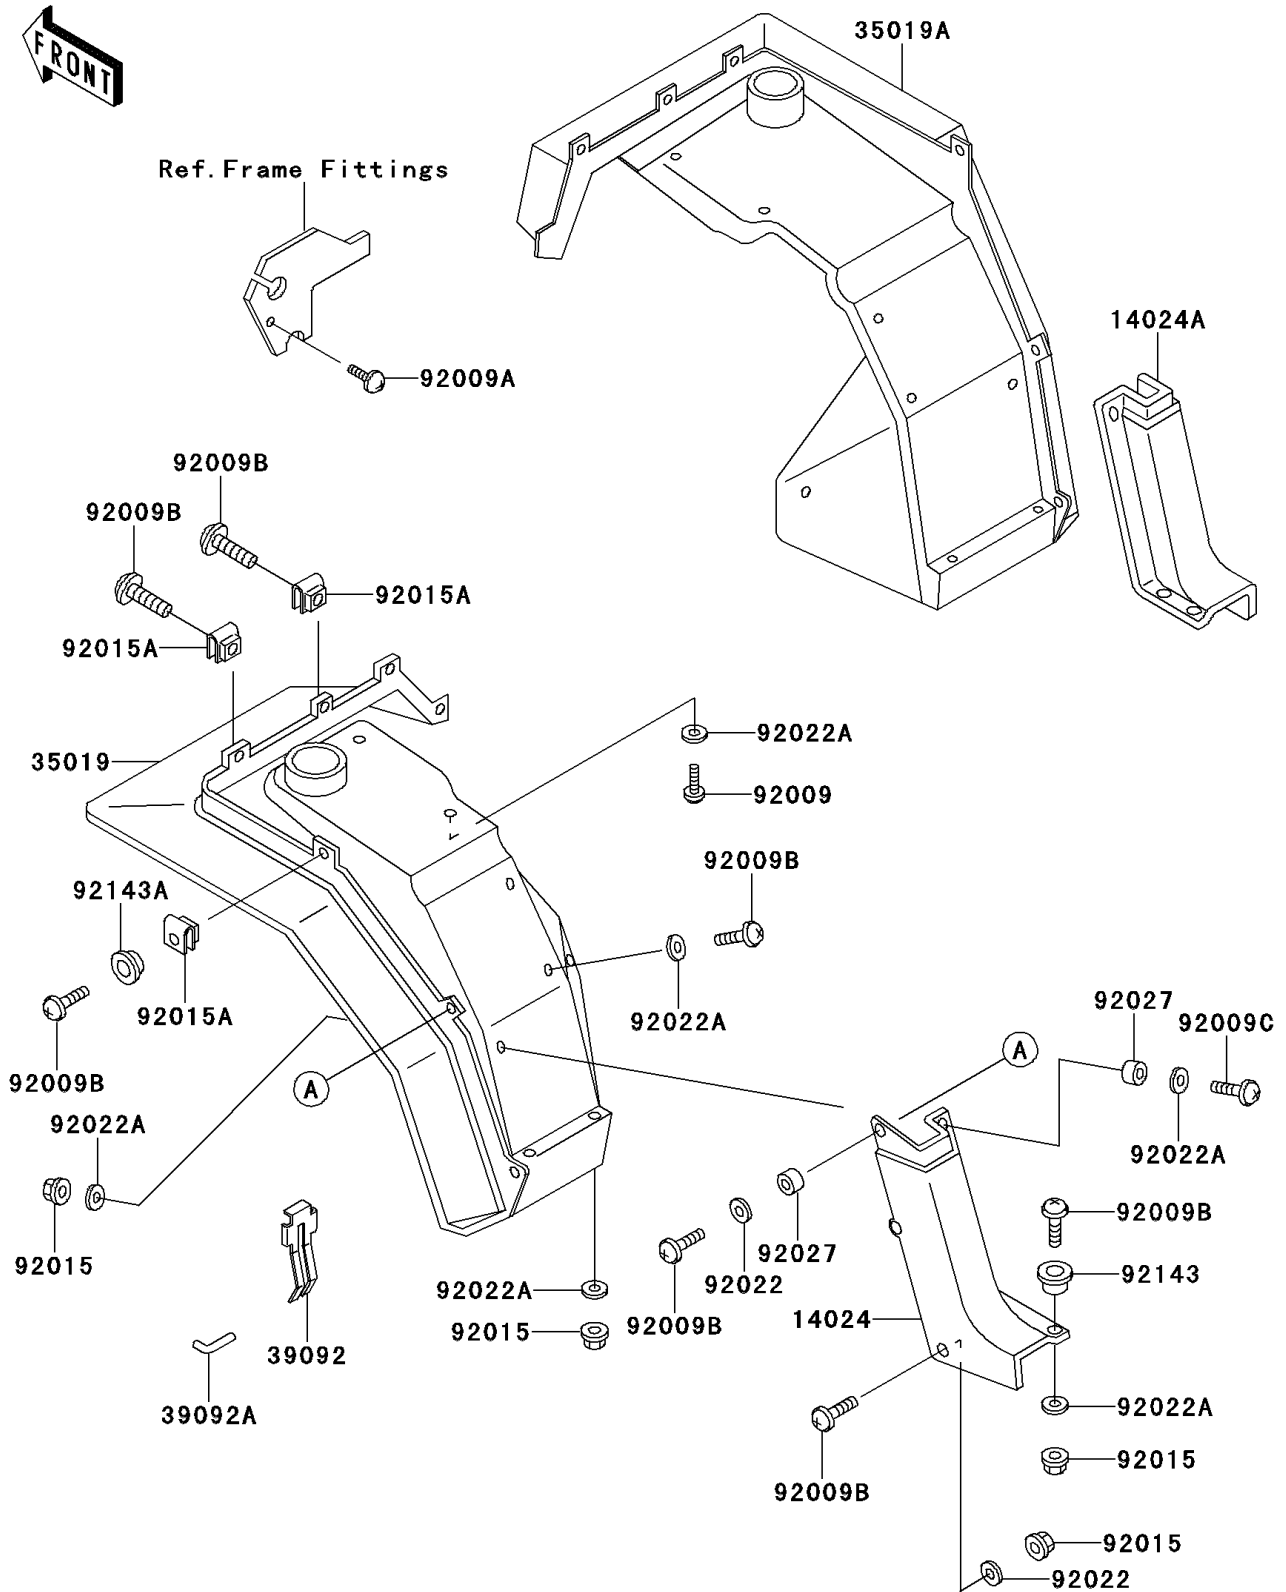

# Mule 2510 4X4 PARTS DIAGRAM

Front Fender(s)

F2171

# Mule 2510 4X4 PARTS LIST

## Front Fender(s)

ITEM NAME	PART NUMBER	QUANTITY
COVER,LH (Ref # 14024)	14024-1793	1
COVER,RH (Ref # 14024A)	14024-1794	1
FLAP,FR,LH (Ref # 35019)	35019-1246	1
FLAP,FR,RH (Ref # 35019A)	35019-1247	1
PIN-HAIR (Ref # 39092)	39092-1055	14
PIN-HAIR (Ref # 39092A)	39092-1056	14
SCREW (Ref # 92009)	92009-1166	4
SCREW,6X18,BLACK (Ref # 92009A)	92009-1181	2
SCREW,6X22,BLACK (Ref # 92009B)	92009-1256	22
SCREW,6X25 (Ref # 92009C)	92009-1465	2
NUT,LOCK,FLANGED,6MM (Ref # 92015)	92015-1675	16
NUT,CLAMP,6MM (Ref # 92015A)	92015-1678	8
WASHER,7X16X1.2 (Ref # 92022)	92022-1344	4
WASHER,6.5X20X1.6,BLACK (Ref # 92022A)	92022-1346	26
COLLAR,6.5X8.5X7.5 (Ref # 92027)	92027-165	4
COLLAR (Ref # 92143)	92143-1057	4
COLLAR (Ref # 92143A)	92143-1087	6