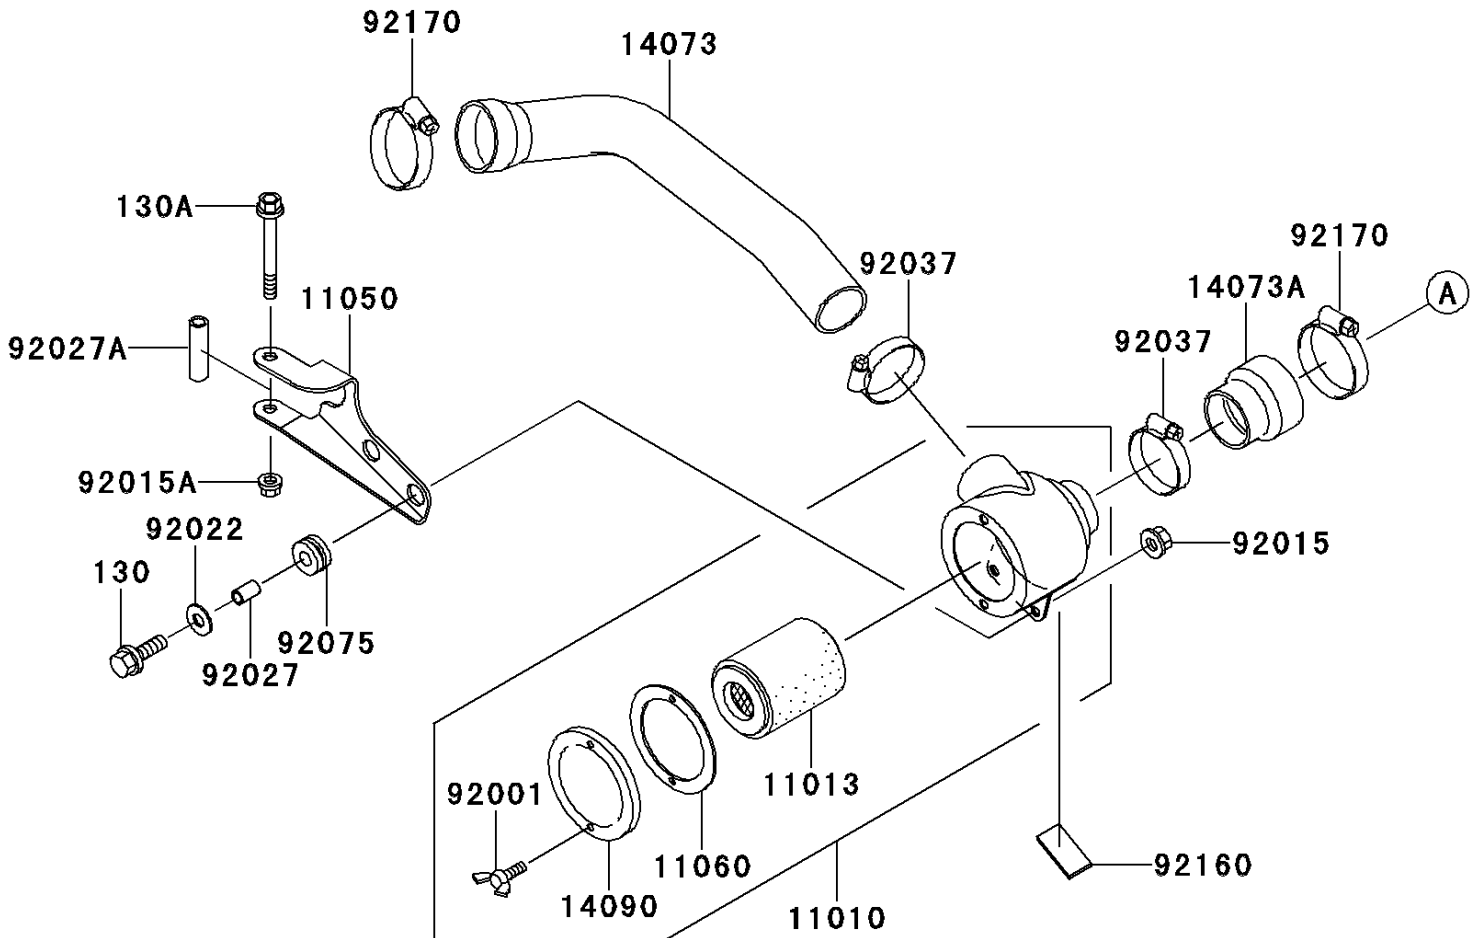

# Mule 2510 4X4 PARTS DIAGRAM

Air Cleaner-bel Con

E1394

# Mule 2510 4X4 PARTS LIST

## Air Cleaner-bel Con

ITEM NAME	PART NUMBER	QUANTITY
BOLT-FLANGED,8X30,BLACK (Ref # 130)	130C0830	2
BOLT-FLANGED (Ref # 130A)	130J1075	1
FILTER-ASSY-AIR (Ref # 11010)	11010-1601	1
ELEMENT-AIR FILTER (Ref # 11013)	11013-1263	1
BRACKET (Ref # 11050)	11050-1404	1
GASKET,AIR FILTER CASE (Ref # 11060)	11060-1765	1
DUCT (Ref # 14073)	14073-1699	1
DUCT (Ref # 14073A)	14073-1700	1
COVER,AIR FILTER (Ref # 14090)	14090-1766	1
BOLT,WING,6X15 (Ref # 92001)	92001-1703	2
NUT,8MM (Ref # 92015)	92015-1432	2
NUT,LOCK,10MM (Ref # 92015A)	92015-1522	1
WASHER,9X28X2.3 (Ref # 92022)	92022-1632	2
COLLAR,8.8X12X15.5 (Ref # 92027)	92027-1081	2
COLLAR (Ref # 92027A)	92027-1738	1
CLAMP (Ref # 92037)	92037-506	2
DAMPER (Ref # 92075)	92075-1736	2
DAMPER (Ref # 92160)	92160-1102	1
CLAMP (Ref # 92170)	92170-1338	2