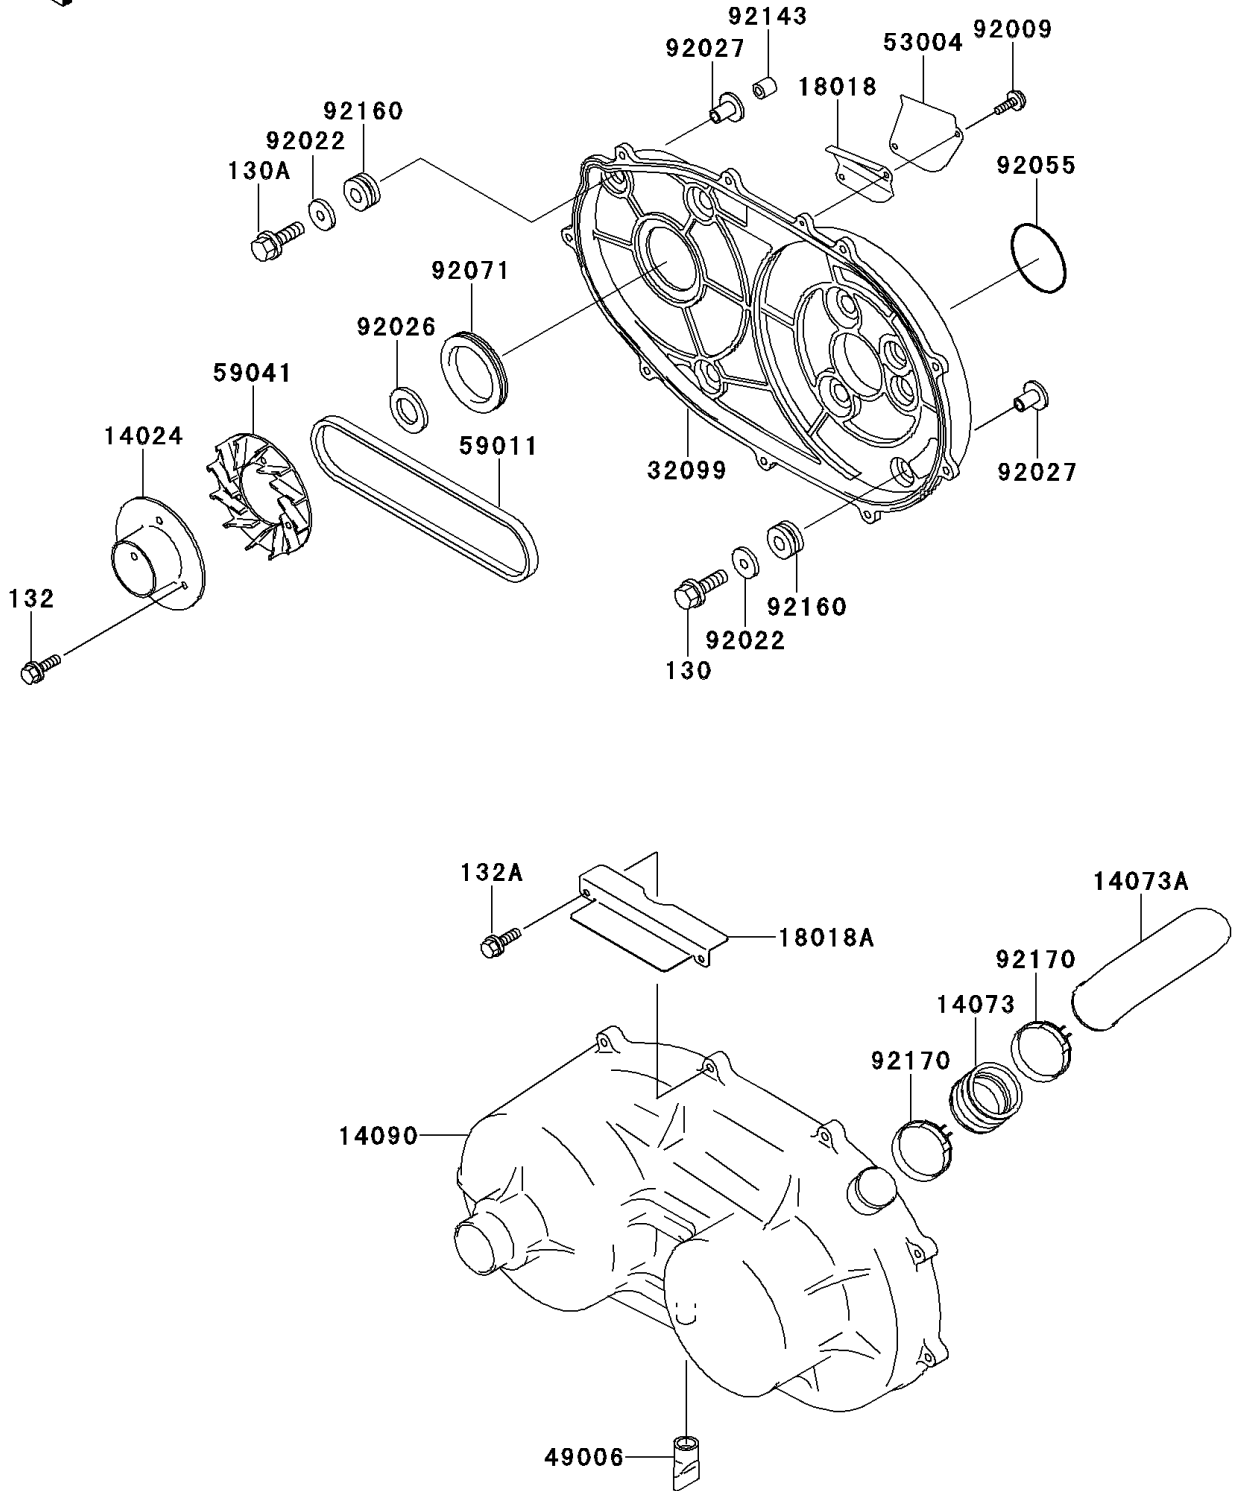

# Mule 2510 4X4 PARTS DIAGRAM

Converter Cover/Drive Belt

E1393

# Mule 2510 4X4 PARTS LIST

## Converter Cover/Drive Belt

ITEM NAME	PART NUMBER	QUANTITY
BOLT-FLANGED,8X25,BLACK (Ref # 130)	130J0825	6
BOLT-FLANGED,8X45 (Ref # 130A)	130J0845	1
BOLT-FLANGED-SMALL (Ref # 132)	132G0630	3
BOLT-FLANGED-SMALL (Ref # 132A)	132J0630	9
COVER,FAN (Ref # 14024)	14024-1554	1
DUCT (Ref # 14073)	14073-1324	1
DUCT,CONVERTER OUTLET (Ref # 14073A)	14073-1573	1
COVER,BELT CONVERTER (Ref # 14090)	14090-1239	1
PLATE-HEAT GUARD (Ref # 18018)	18018-1092	1
PLATE-HEAT GUARD (Ref # 18018A)	18018-1118	1
CASE,BELT CONVERTER (Ref # 32099)	32099-1140	1
BOOT (Ref # 49006)	49006-1199	1
MAT,GUARD PLATE (Ref # 53004)	53004-1079	1
BELT (Ref # 59011)	59011-1070	1
FAN (Ref # 59041)	59041-1053	1
SCREW,TAPPING,5X10 (Ref # 92009)	92009-1332	2
WASHER,8.5X26X0.8 (Ref # 92022)	92022-101	7
SPACER (Ref # 92026)	92026-1301	1
COLLAR (Ref # 92027)	92027-4015	7
RING-O,CRANKCASE SIDE (Ref # 92055)	92055-1395	1
GROMMET,CONVERTER CASE (Ref # 92071)	92071-1212	1
COLLAR,8.5X16X17 (Ref # 92143)	92143-1602	1
DAMPER (Ref # 92160)	92160-1012	7
CLAMP (Ref # 92170)	92170-1448	2