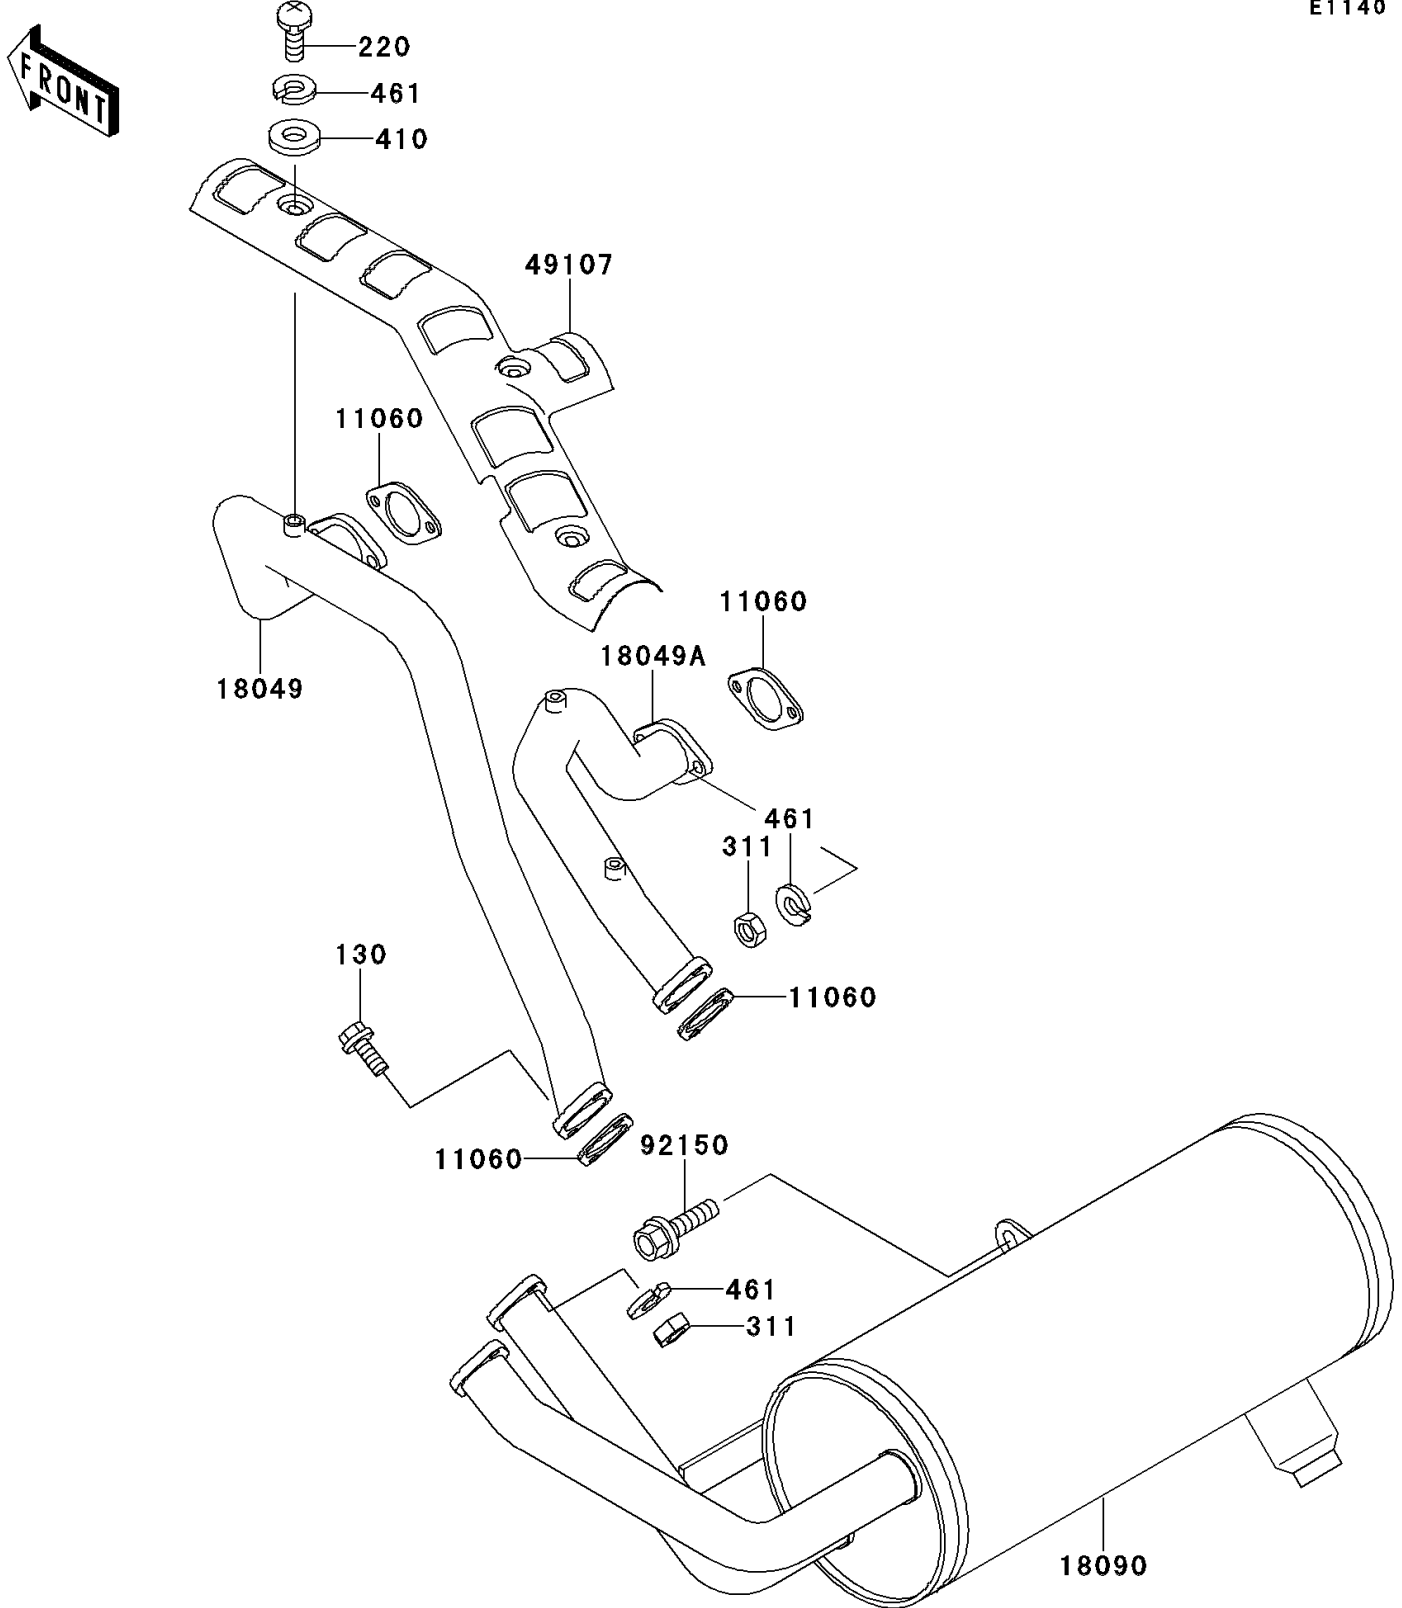

Mule 2510 4X4 PARTS DIAGRAM

Muffler(s)

E1140

Mule 2510 4X4 PARTS LIST

Muffler(s)

ITEM NAME	PART NUMBER	QUANTITY
BOLT-FLANGED,6X25 (Ref # 130)	130G0625	4
SCREW-PAN-CROS,6X10,BLACK (Ref # 220)	220C0610	3
NUT-HEX,6MM (Ref # 311)	311G0600	8
WASHER-PLAIN-SMALL,6MM (Ref # 410)	410B0600	3
WASHER-SPRING,6MM (Ref # 461)	461F0600	11
GASKET,EXHAUST PIPE (Ref # 11060)	11060-2079	4
PIPE-EXHAUST,FR (Ref # 18049)	18049-1735	1
PIPE-EXHAUST,RR (Ref # 18049A)	18049-1736	1
BODY-COMP-MUFFLER (Ref # 18090)	18090-1451	1
COVER-EXHAUST PIPE (Ref # 49107)	49107-1089	1
BOLT (Ref # 92150)	92150-1158	3