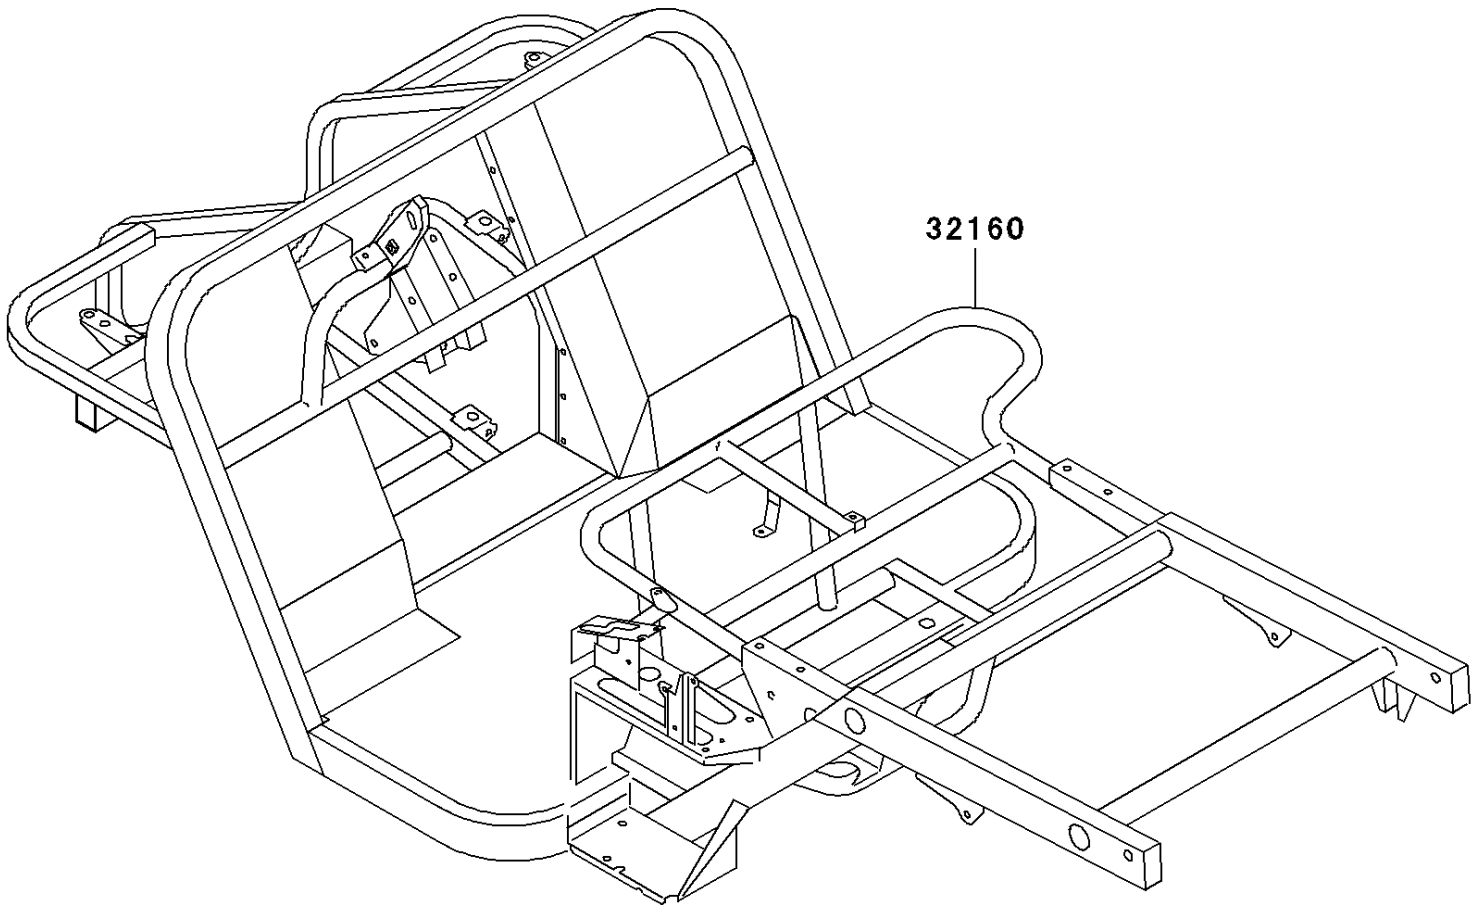

# Mule 550 PARTS DIAGRAM

Frame

F2120

# Mule 550 PARTS LIST

Frame

ITEM NAME	PART NUMBER	QUANTITY
FRAME-COMP Not Available (Ref # 32160)	N/A	1