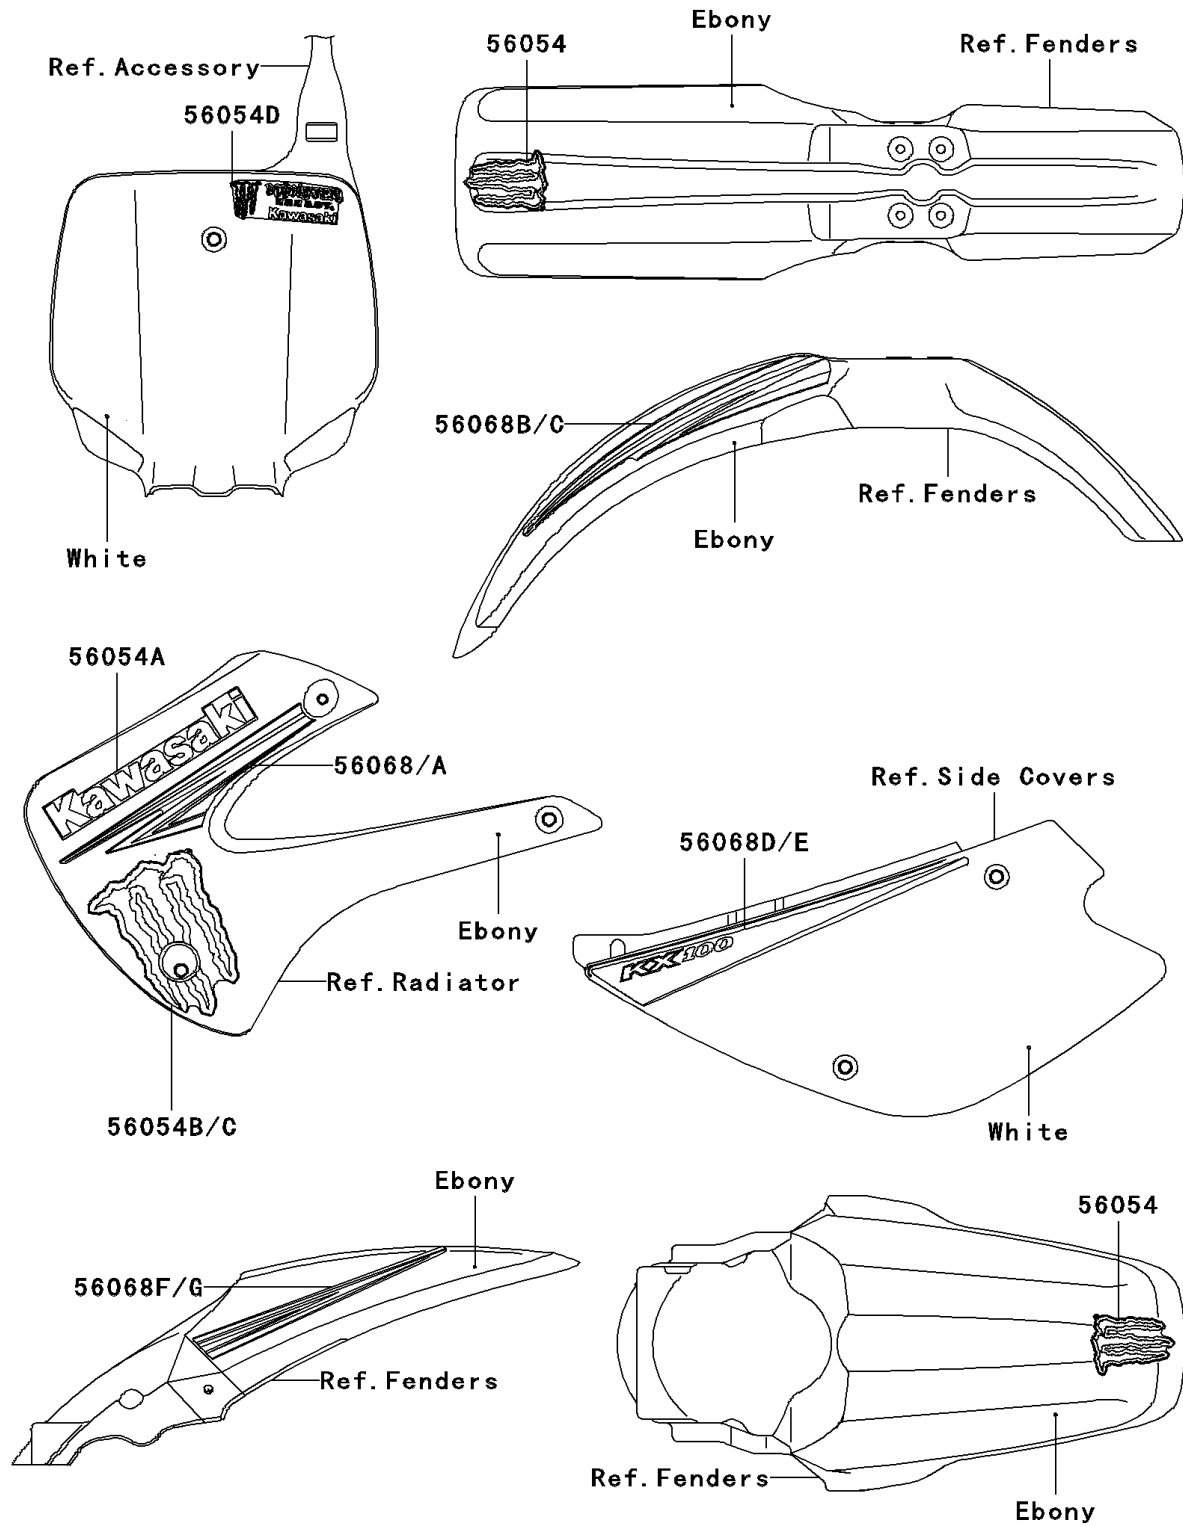

2009 KX™100 PARTS DIAGRAM

Decals(Ebony)(D9FA)

F2861D

2009 KX™100 PARTS LIST

Decals(Ebony)(D9FA)

ITEM NAME	PART NUMBER	QUANTITY
MARK,FENDER (Ref # 56054)	56054-0367	1
MARK,SHROUD,KAWASAKI (Ref # 56054A)	56054-0375	1
MARK,SHROUD,FR,LH (Ref # 56054B)	56054-0376	1
MARK,SHROUD,FR,RH (Ref # 56054C)	56054-0377	1
MARK,NUMBER PLATE (Ref # 56054D)	56054-0383	1
PATTERN,SHROUD,RR,LH (Ref # 56068)	56068-1640	1
PATTERN,SHROUD,RR,RH (Ref # 56068A)	56068-1641	1
PATTERN,FR FENDER,LH (Ref # 56068B)	56068-1642	1
PATTERN,FR FENDER,RH (Ref # 56068C)	56068-1643	1
PATTERN,SIDE COVER,LH (Ref # 56068D)	56068-1644	1
PATTERN,SIDE COVER,RH (Ref # 56068E)	56068-1645	1
PATTERN,RR FENDER,LH (Ref # 56068F)	56068-1646	1
PATTERN,RR FENDER,RH (Ref # 56068G)	56068-1647	1