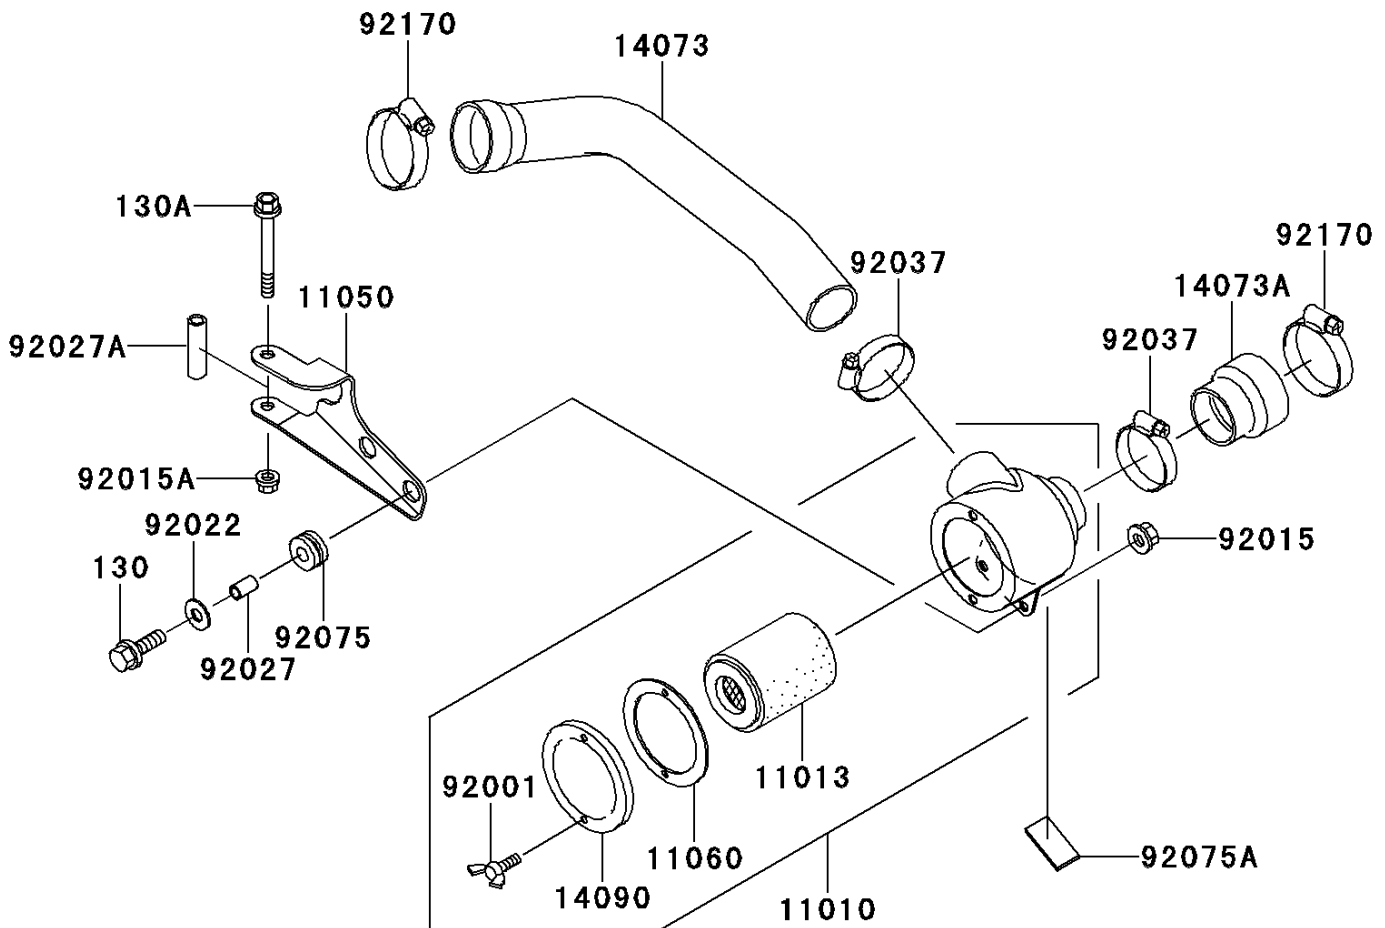

## Mule 2500 PARTS DIAGRAM

Optional Parts(Air Cleaner-Bel Con)

F2890A

## Mule 2500 PARTS LIST

Optional Parts(Air Cleaner-Bel Con)

ITEM NAME	PART NUMBER	QUANTITY
BOLT-FLANGED,8X30,BLACK (Ref # 130)	130C0830	1
BOLT-FLANGED (Ref # 130A)	130J1075	1
FILTER-ASSY-AIR (Ref # 11010)	11010-1601	1
ELEMENT-AIR FILTER (Ref # 11013)	11013-1263	1
BRACKET (Ref # 11050)	11050-1404	1
GASKET,AIR FILTER CASE (Ref # 11060)	11060-1765	1
DUCT (Ref # 14073)	14073-1699	1
DUCT (Ref # 14073A)	14073-1700	1
COVER,AIR FILTER (Ref # 14090)	14090-1766	1
BOLT,WING,6X15 (Ref # 92001)	92001-1703	1
NUT,8MM (Ref # 92015)	92015-1432	1
NUT,LOCK,10MM (Ref # 92015A)	92015-1522	1
WASHER,9X28X2.3 (Ref # 92022)	92022-1632	1
COLLAR,8.8X12X15.5 (Ref # 92027)	92027-1081	1
COLLAR (Ref # 92027A)	92027-1738	1
CLAMP (Ref # 92037)	92037-506	1
DAMPER (Ref # 92075)	92075-1736	1
DAMPER (Ref # 92075A)	92075-1830	1
CLAMP (Ref # 92170)	92170-1338	1