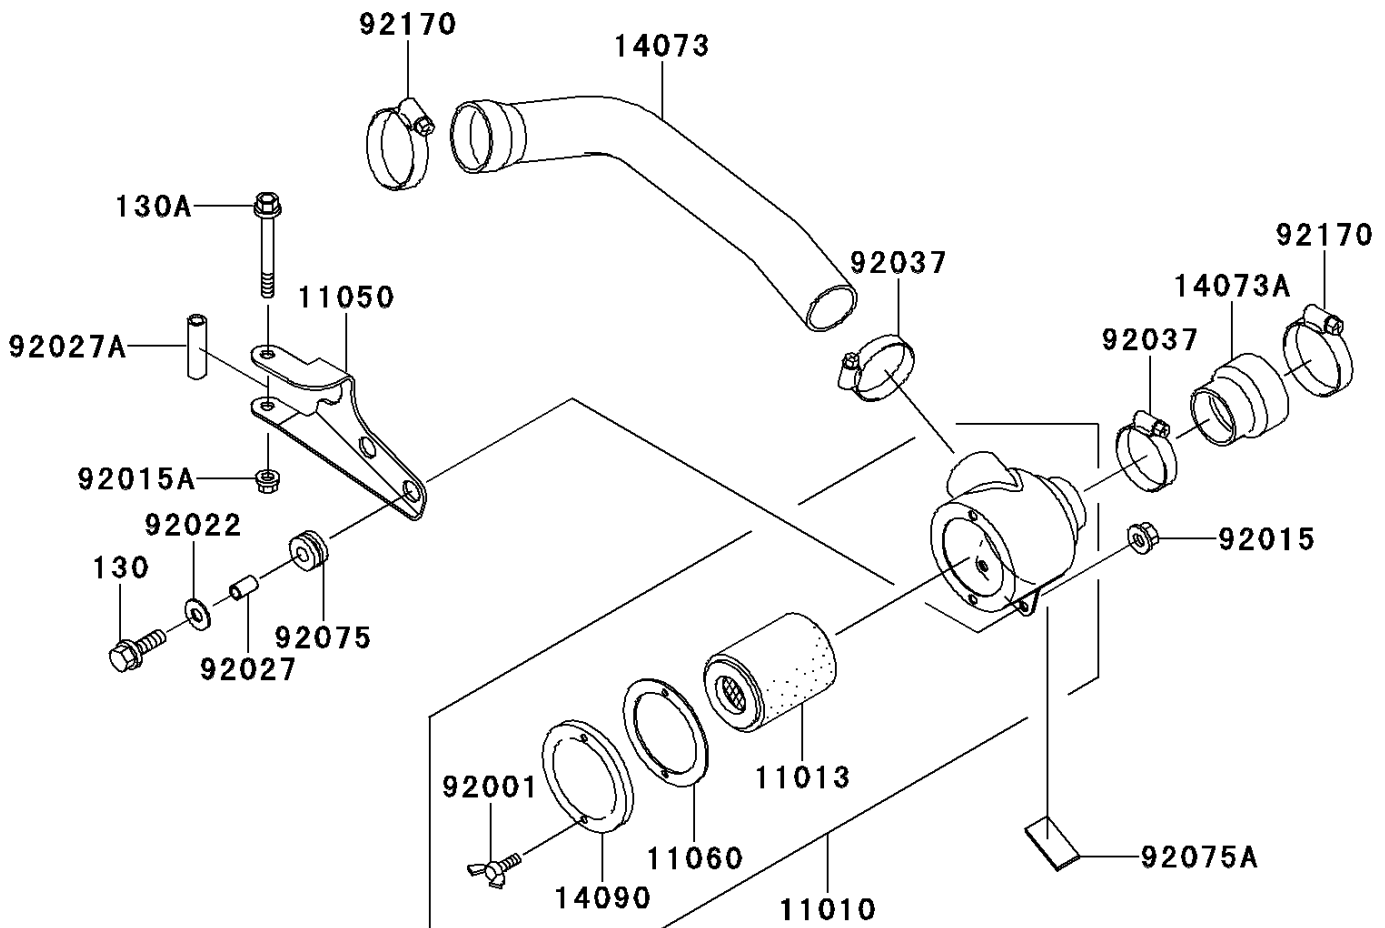

Mule 2500 PARTS DIAGRAM

Optional Parts(Air Cleaner-Bel Con)

F2890A

Mule 2500 PARTS LIST

Optional Parts(Air Cleaner-Bel Con)

ITEM NAME	PART NUMBER	QUANTITY
BOLT-FLANGED,8X30,BLACK (Ref # 130)	130C0830	1
BOLT-FLANGED (Ref # 130A)	130J1075	1
FILTER-ASSY-AIR (Ref # 11010)	11010-1601	1
ELEMENT-AIR FILTER (Ref # 11013)	11013-1263	1
BRACKET (Ref # 11050)	11050-1404	1
GASKET,AIR FILTER CASE (Ref # 11060)	11060-1765	1
DUCT (Ref # 14073)	14073-1699	1
DUCT (Ref # 14073A)	14073-1700	1
COVER,AIR FILTER (Ref # 14090)	14090-1766	1
BOLT,WING,6X15 (Ref # 92001)	92001-1703	1
NUT,8MM (Ref # 92015)	92015-1432	1
NUT,LOCK,10MM (Ref # 92015A)	92015-1522	1
WASHER,9X28X2.3 (Ref # 92022)	92022-1632	1
COLLAR,8.8X12X15.5 (Ref # 92027)	92027-1081	1
COLLAR (Ref # 92027A)	92027-1738	1
CLAMP (Ref # 92037)	92037-506	1
DAMPER (Ref # 92075)	92075-1736	1
DAMPER (Ref # 92075A)	92075-1830	1
CLAMP (Ref # 92170)	92170-1338	1