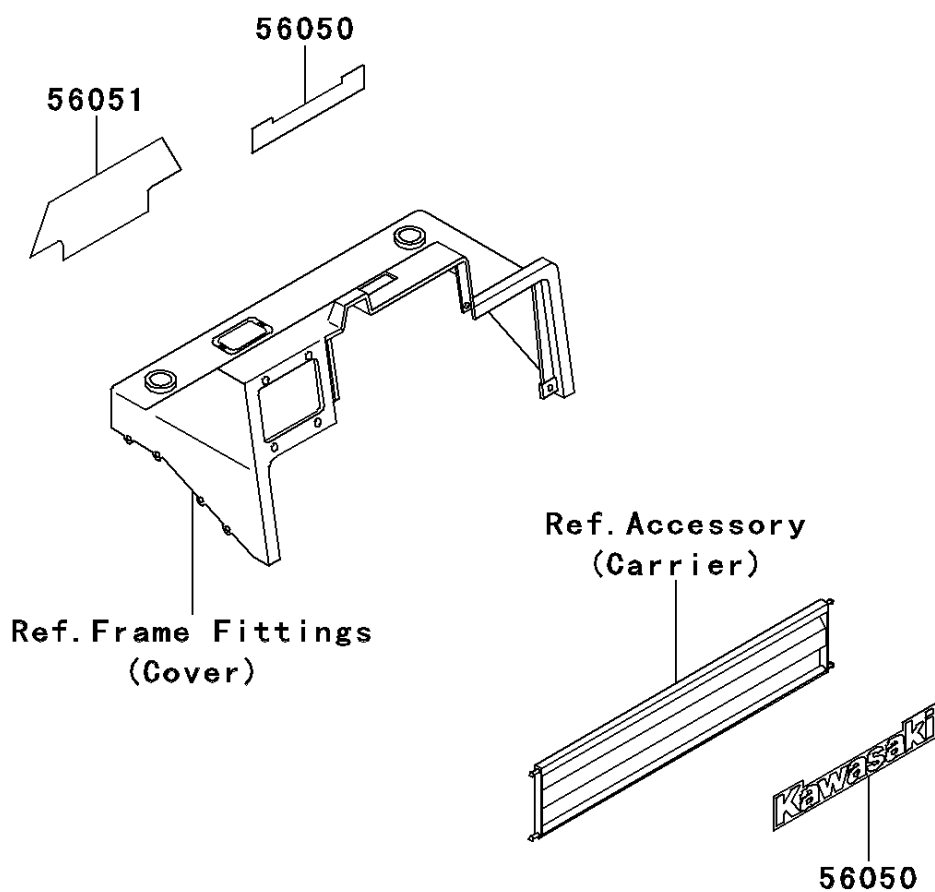

## Mule 2500 PARTS DIAGRAM

Decals(KAF620-C1/C2)

F2861

## Mule 2500 PARTS LIST

Decals(KAF620-C1/C2)

ITEM NAME	PART NUMBER	QUANTITY
MARK,KAWASAKI (Ref # 56050)	56050-1937	1
MARK,MULE 2500 (Ref # 56051)	56051-1026	1