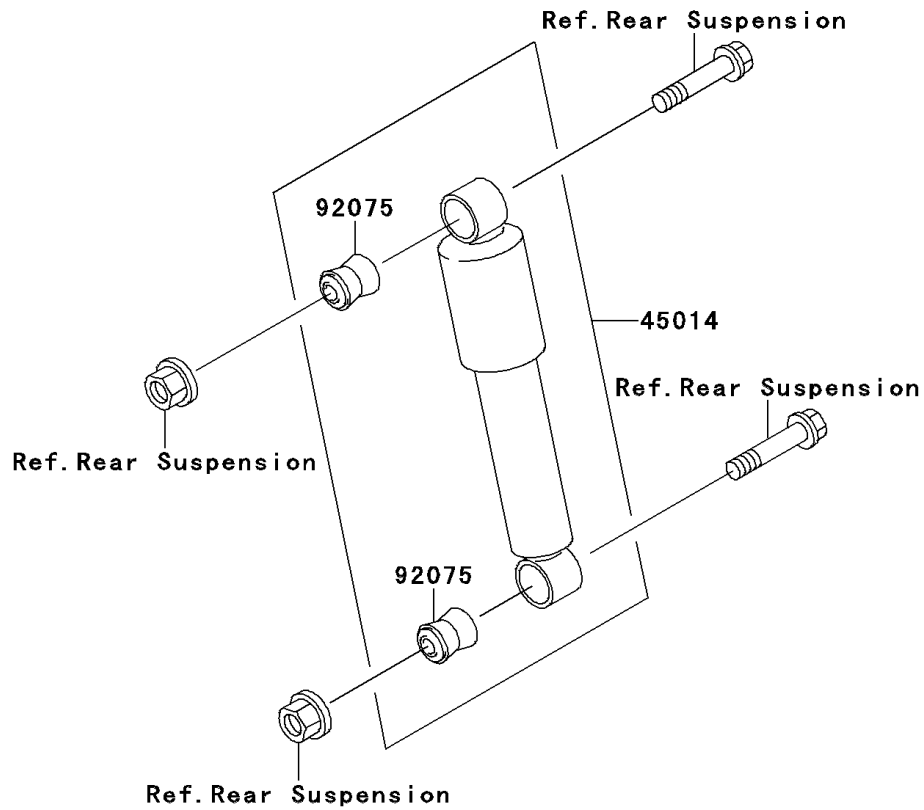

Mule 2500 PARTS DIAGRAM

Shock Absorber(s)

F2280

Mule 2500 PARTS LIST

Shock Absorber(s)

ITEM NAME	PART NUMBER	QUANTITY
SHOCKABSORBER,RR (Ref # 45014)	45014-1435	1
STRUT,FR,K=1.95 (Ref # 45023)	45023-1003	1
STRUT,FR,K=3.13 (Ref # 45023B)	45023-1006	1
DAMPER,SHOCKABSORBER (Ref # 92075)	92075-1784	1