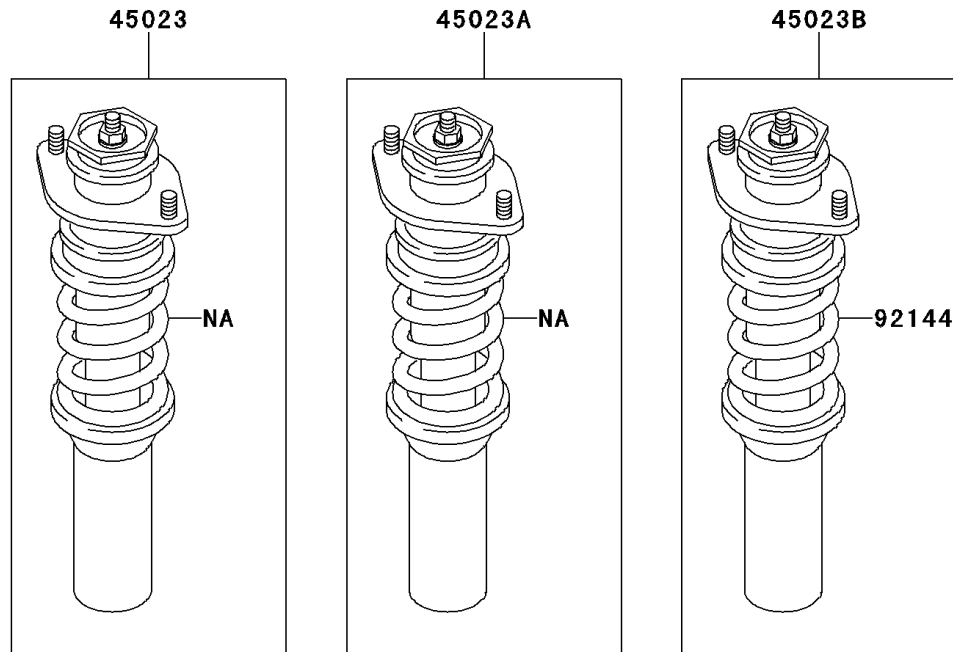

Mule 2500 PARTS DIAGRAM

Shock Absorber(s)

F2280

Mule 2500 PARTS LIST

Shock Absorber(s)

ITEM NAME	PART NUMBER	QUANTITY
SHOCKABSORBER,RR (Ref # 45014)	45014-1435	1
STRUT,FR,K=1.95 (Ref # 45023)	45023-1003	1
STRUT,FR,K=3.13 (Ref # 45023B)	45023-1006	1
DAMPER,SHOCKABSORBER (Ref # 92075)	92075-1784	1