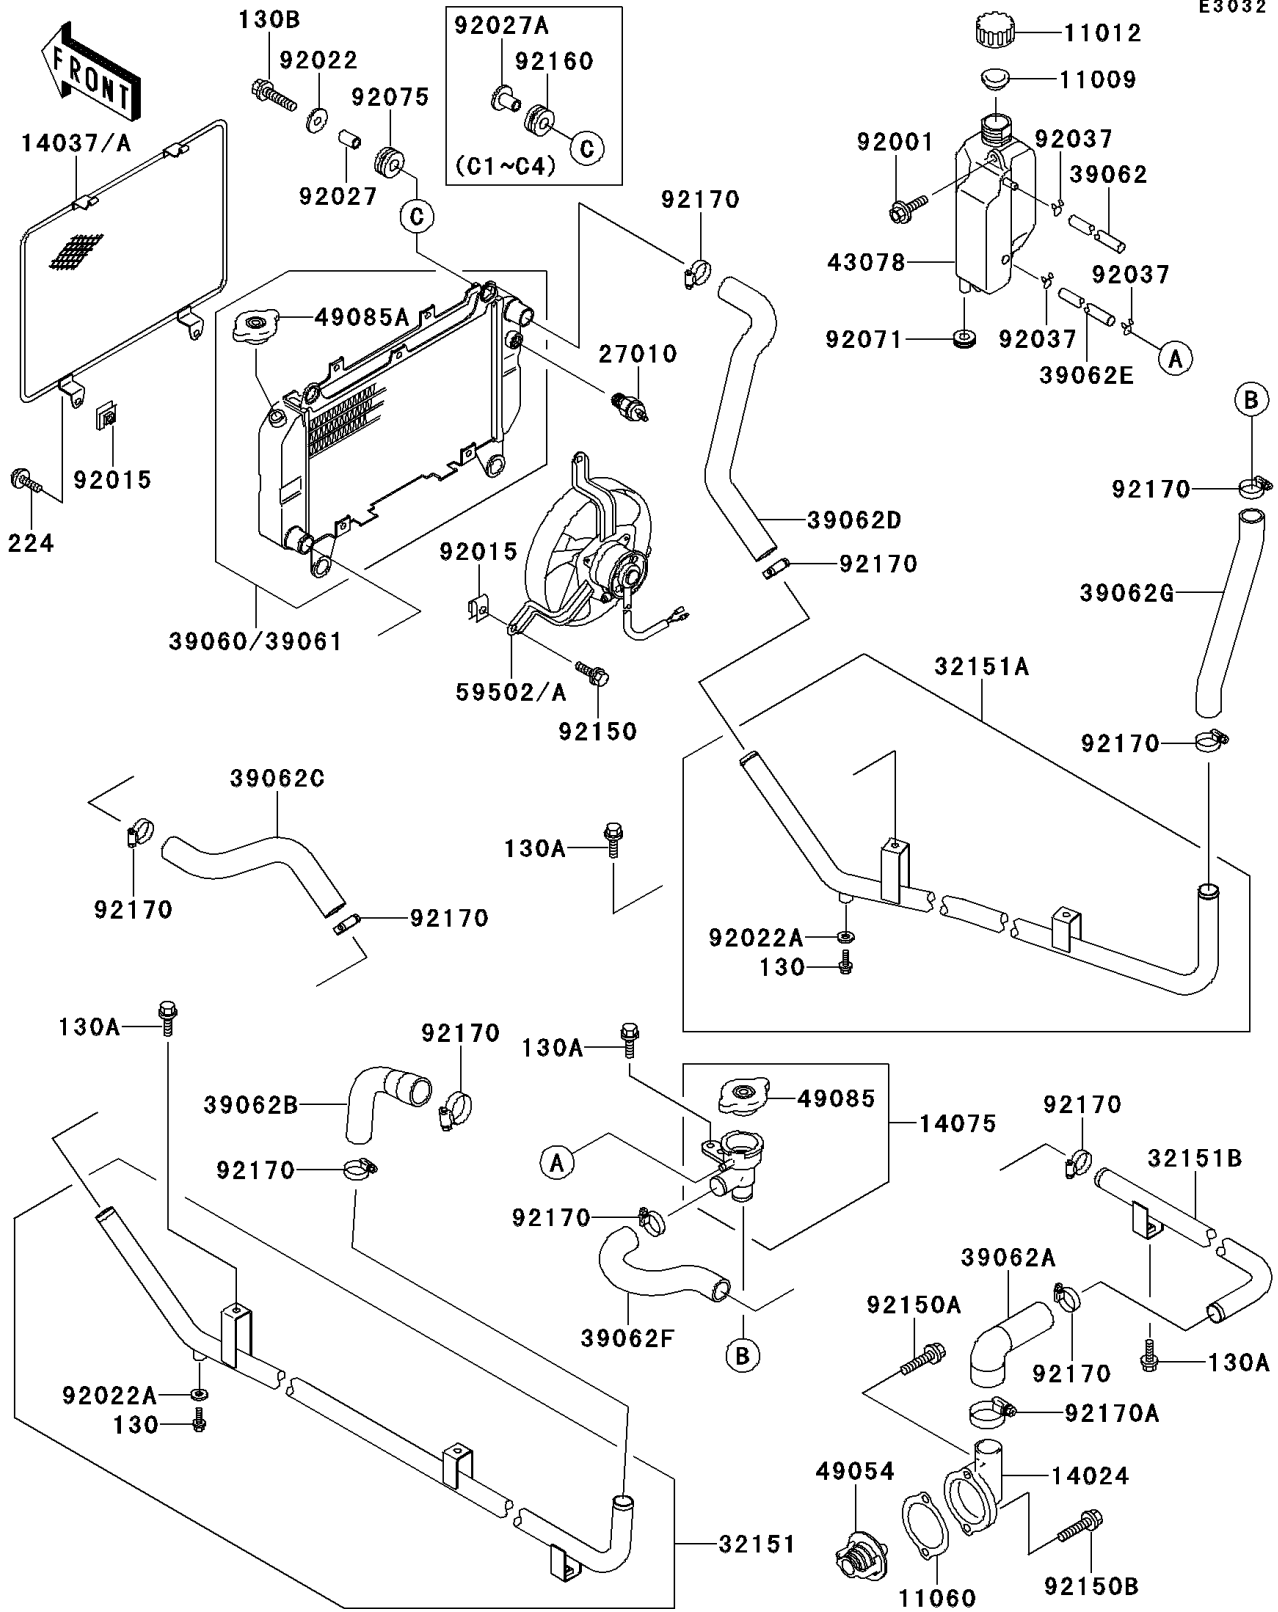

## Mule 2500 PARTS DIAGRAM

Radiator

E3032

## Mule 2500 PARTS LIST

Radiator

ITEM NAME	PART NUMBER	QUANTITY
GASKET,RESERVOIR TANK CAP (Ref # 11009)	11009-1145	1
CAP (Ref # 11012)	11012-1084	1
GASKET,THERMOSTAT COVER (Ref # 11060)	11060-2084	1
COVER,THERMOSTAT (Ref # 14024)	14024-2293	1
SCREEN (Ref # 14037A)	14037-1258	1
CAP-ASSY,RADIATOR (Ref # 14075)	14075-1061	1
SWITCH,FAN (Ref # 27010)	27010-1317	1
PIPE,COOLING,LH (Ref # 32151)	32151-1313	1
PIPE,COOLING,RH (Ref # 32151A)	32151-1314	1
PIPE,RH (Ref # 32151B)	32151-1315	1
RADIATOR-ASSY (Ref # 39061)	39061-1270	1
HOSE-COOLING (Ref # 39062)	39062-1125	1
HOSE-COOLING,RH,OUTLET (Ref # 39062A)	39062-1521	1
HOSE-COOLING,LH,INTAKE (Ref # 39062B)	39062-1589	1
HOSE-COOLING,RADIATOR,LH (Ref # 39062C)	39062-1590	1
HOSE-COOLING,RADIATOR,RH (Ref # 39062D)	39062-1591	1
HOSE-COOLING,CAP-RESERVOIR (Ref # 39062E)	39062-1592	1
HOSE-COOLING,UPP (Ref # 39062F)	39062-1593	1
HOSE-COOLING,LWR (Ref # 39062G)	39062-1594	1
RESERVOIR (Ref # 43078)	43078-1072	1
THERMOSTAT (Ref # 49054)	49054-2056	1
CAP-ASSY-PRESSURE (Ref # 49085)	49085-1066	1
CAP-ASSY-PRESSURE (Ref # 49085A)	49085-1068	1
FAN-ASSY (Ref # 59502A)	59502-1131	1
BOLT,W/P,6X16 (Ref # 92001)	92001-1860	1
NUT (Ref # 92015)	92015-1487	1
WASHER,8.5X20X1.6,BLACK (Ref # 92022)	92022-1317	1
WASHER,6.2X11X1 (Ref # 92022A)	92022-304	1
COLLAR,8.8X12X10.7 (Ref # 92027)	92027-102	1

## Mule 2500 PARTS LIST

Radiator

ITEM NAME	PART NUMBER	QUANTITY
CLAMP,TUBE (Ref # 92037)	92037-147	1
GROMMET (Ref # 92071)	92071-1115	1
DAMPER (Ref # 92075)	92075-294	1
BOLT,6X12 (Ref # 92150)	92150-1186	1
BOLT,6X40 (Ref # 92150A)	92150-2230	1
BOLT,6X20 (Ref # 92150B)	92150-2231	1
BOLT-FLANGED (Ref # 130)	130J0610	1
BOLT-FLANGED,6X14,BLACK (Ref # 130A)	130J0614	1
BOLT-FLANGED,8X25,BLACK (Ref # 130B)	130J0825	1
SCREW-PAN-WP-CROS (Ref # 224)	224C0612	1
CLAMP,COOLING HOSE (Ref # 92170)	92170-1286	1
CLAMP (Ref # 92170A)	92170-1678	1