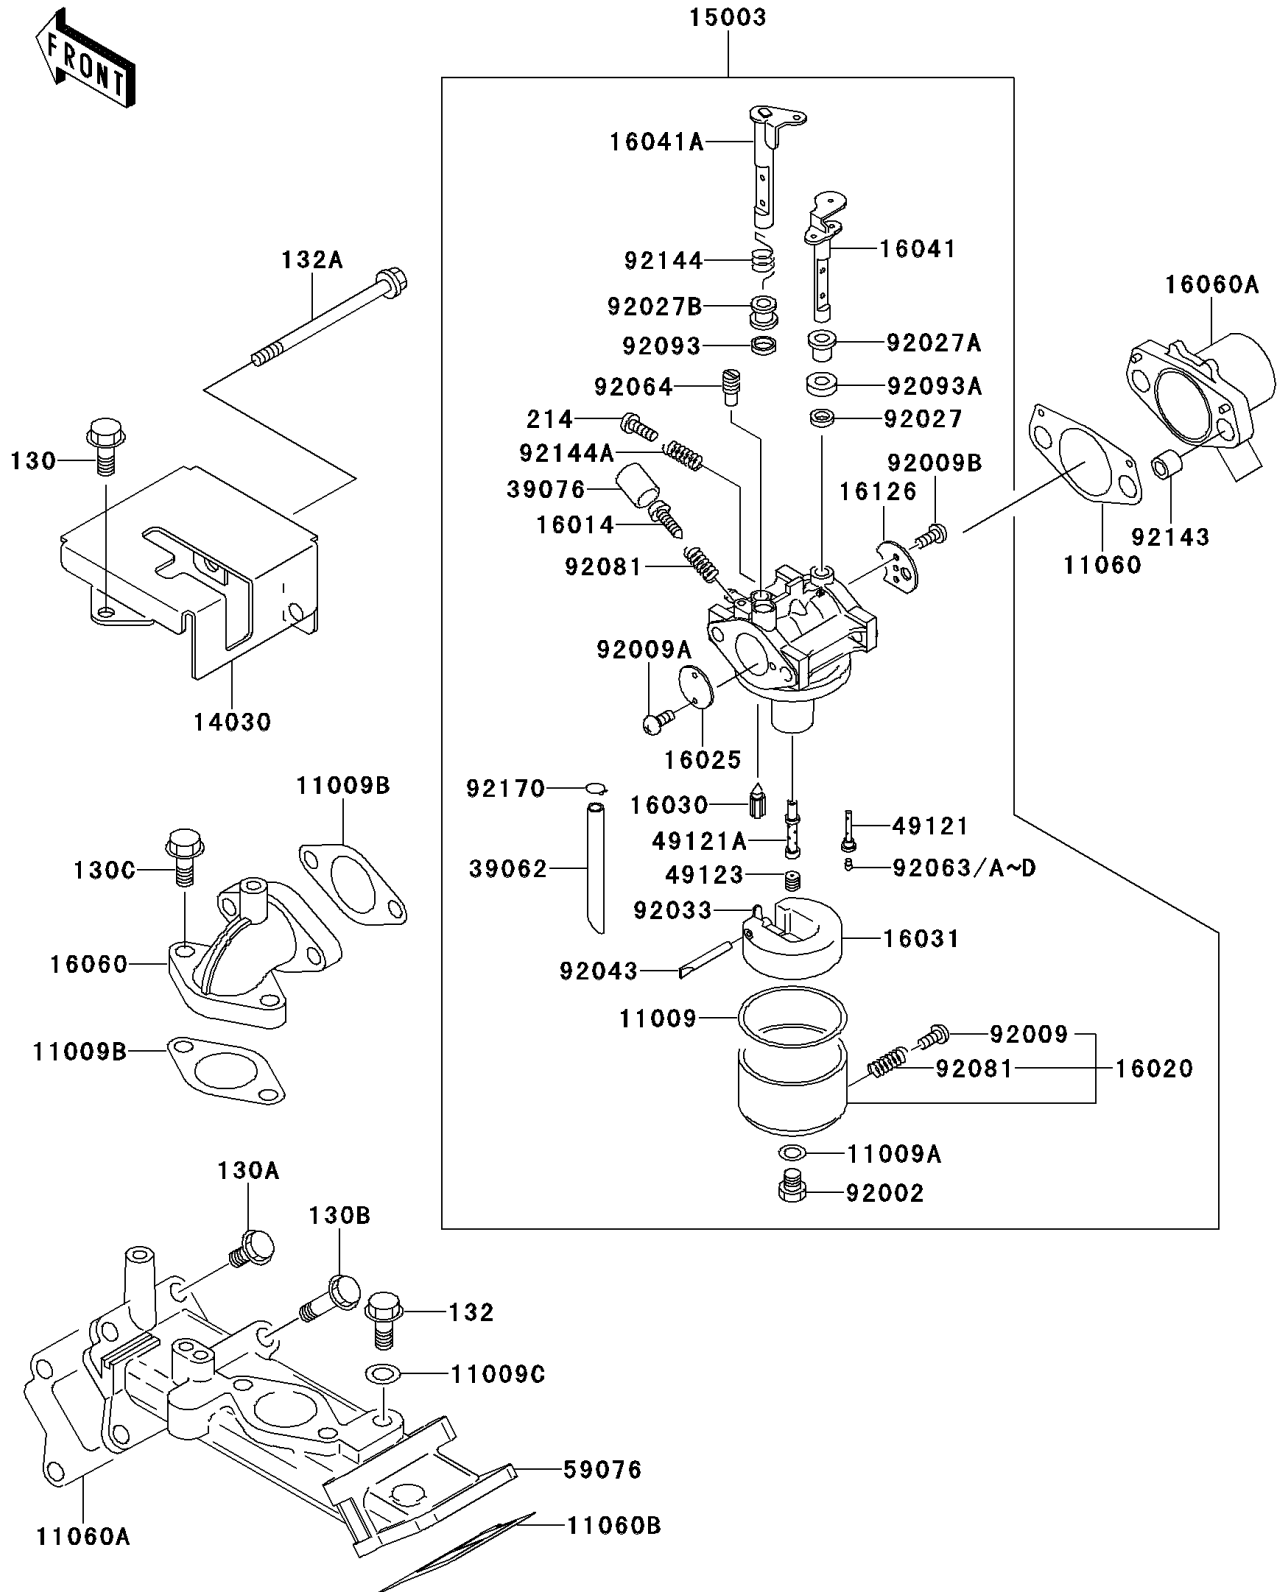

Mule 2500

PARTS DIAGRAM

Carburetor(AF620C-502740-)

Kawasaki

Let the Good Times Roll®

E1611A