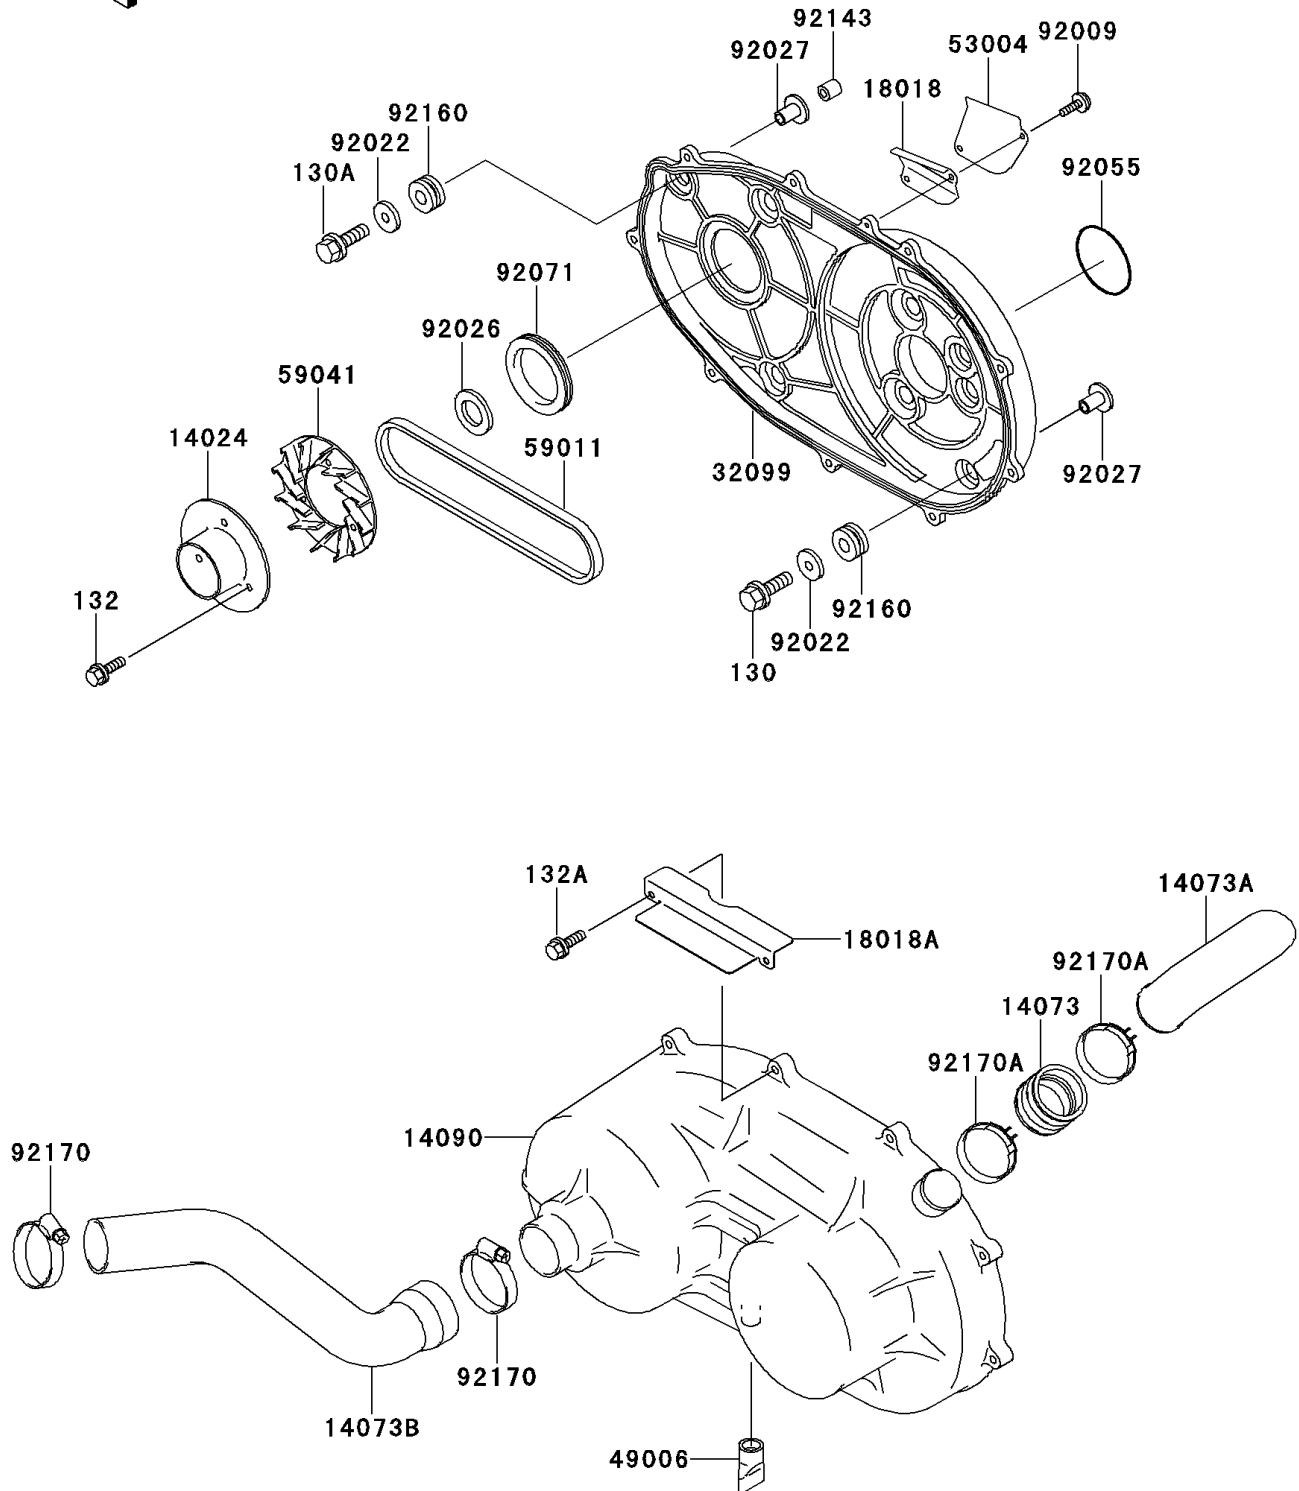

Mule 2500 PARTS DIAGRAM

Converter Cover/Drive Belt

E1393

Mule 2500 PARTS LIST

Converter Cover/Drive Belt

ITEM NAME	PART NUMBER	QUANTITY
BOLT-FLANGED,8X25,BLACK (Ref # 130)	130J0825	1
BOLT-FLANGED,8X45 (Ref # 130A)	130J0845	1
BOLT-FLANGED-SMALL (Ref # 132)	132G0630	1
BOLT-FLANGED-SMALL (Ref # 132A)	132J0630	1
COVER,FAN (Ref # 14024)	14024-1554	1
DUCT (Ref # 14073)	14073-1324	1
DUCT,CONVERTER OUTLET (Ref # 14073A)	14073-1573	1
COVER,BELT CONVERTER (Ref # 14090)	14090-1239	1
PLATE-HEAT GUARD (Ref # 18018)	18018-1092	1
PLATE-HEAT GUARD (Ref # 18018A)	18018-1118	1
CASE,BELT CONVERTER (Ref # 32099)	32099-1140	1
BOOT (Ref # 49006)	49006-1199	1
MAT,GUARD PLATE (Ref # 53004)	53004-1079	1
BELT (Ref # 59011)	59011-1057	1
FAN (Ref # 59041)	59041-1053	1
SCREW,TAPPING,5X10 (Ref # 92009)	92009-1332	1
WASHER,8.5X26X0.8 (Ref # 92022)	92022-101	1
SPACER (Ref # 92026)	92026-1301	1
COLLAR (Ref # 92027)	92027-4015	1
RING-O,CRANKCASE SIDE (Ref # 92055)	92055-1395	1
GROMMET,CONVERTER CASE (Ref # 92071)	92071-1212	1
COLLAR,8.5X16X17 (Ref # 92143)	92143-1602	1
DAMPER (Ref # 92160)	92160-1012	1
CLAMP (Ref # 92170A)	92170-1448	1