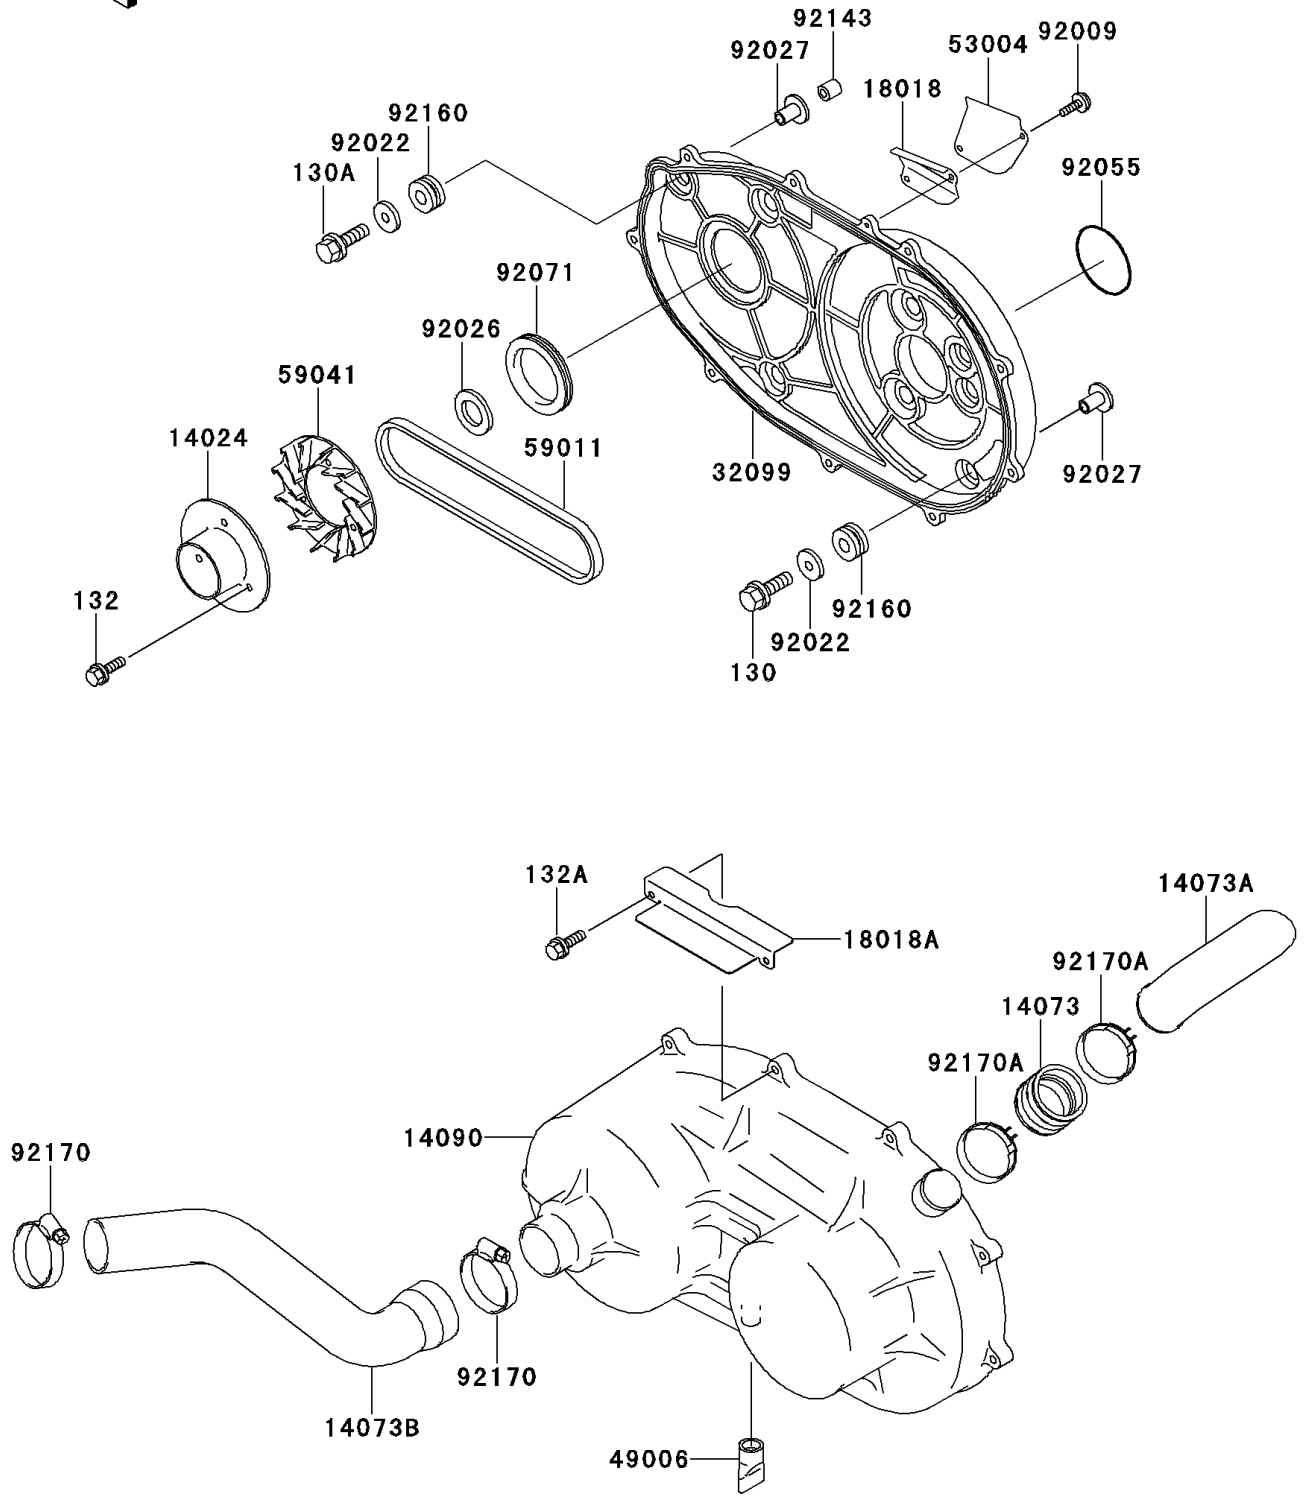

Mule 2500 PARTS DIAGRAM

Converter Cover/Drive Belt

E1393

Mule 2500 PARTS LIST

Converter Cover/Drive Belt

ITEM NAME	PART NUMBER	QUANTITY
BOLT-FLANGED,8X25,BLACK (Ref # 130)	130J0825	6
BOLT-FLANGED,8X45 (Ref # 130A)	130J0845	1
BOLT-FLANGED-SMALL (Ref # 132)	132G0630	3
BOLT-FLANGED-SMALL (Ref # 132A)	132J0630	9
COVER,FAN (Ref # 14024)	14024-1554	1
DUCT (Ref # 14073)	14073-1324	1
DUCT,CONVERTER OUTLET (Ref # 14073A)	14073-1573	1
COVER,BELT CONVERTER (Ref # 14090)	14090-1239	1
PLATE-HEAT GUARD (Ref # 18018)	18018-1092	1
PLATE-HEAT GUARD (Ref # 18018A)	18018-1118	1
CASE,BELT CONVERTER (Ref # 32099)	32099-1140	1
BOOT (Ref # 49006)	49006-1199	1
MAT,GUARD PLATE (Ref # 53004)	53004-1079	1
BELT (Ref # 59011)	59011-1057	1
FAN (Ref # 59041)	59041-1053	1
SCREW,TAPPING,5X10 (Ref # 92009)	92009-1332	2
WASHER,8.5X26X0.8 (Ref # 92022)	92022-101	7
SPACER (Ref # 92026)	92026-1301	1
COLLAR (Ref # 92027)	92027-4015	7
RING-O,CRANKCASE SIDE (Ref # 92055)	92055-1395	1
GROMMET,CONVERTER CASE (Ref # 92071)	92071-1212	1
COLLAR,8.5X16X17 (Ref # 92143)	92143-1602	1
DAMPER (Ref # 92160)	92160-1012	7
CLAMP (Ref # 92170A)	92170-1448	2