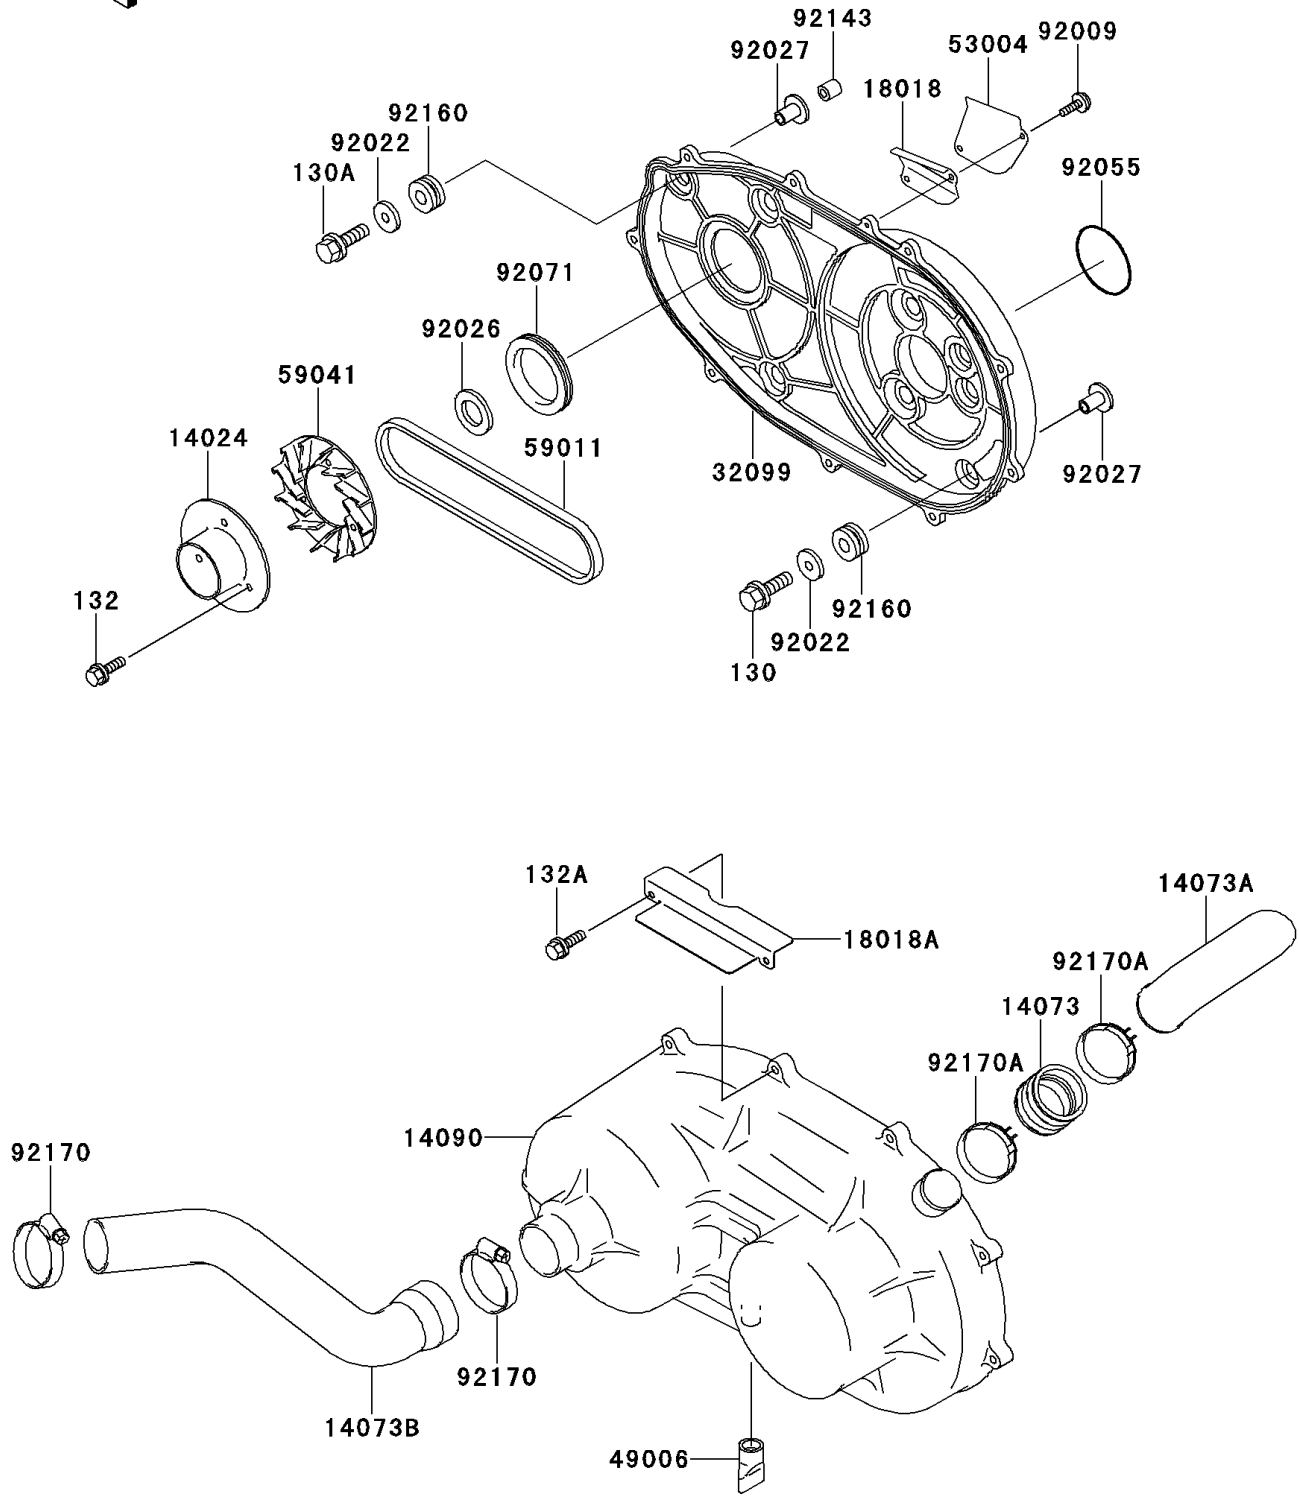

Mule 2500

PARTS DIAGRAM

Converter Cover/Drive Belt

E1393

Mule 2500

PARTS LIST

Converter Cover/Drive Belt

ITEM NAME	PART NUMBER	QUANTITY
BOLT-FLANGED,8X25,BLACK (Ref # 130)	130J0825	6
BOLT-FLANGED,8X45 (Ref # 130A)	130J0845	1
BOLT-FLANGED-SMALL (Ref # 132)	132G0630	3
BOLT-FLANGED-SMALL (Ref # 132A)	132J0630	9
COVER,FAN (Ref # 14024)	14024-1554	1
DUCT (Ref # 14073)	14073-1324	1
DUCT,CONVERTER OUTLET (Ref # 14073A)	14073-1573	1
DUCT,CONVERTER INTAKE (Ref # 14073B)	14073-1603	1
COVER,BELT CONVERTER (Ref # 14090)	14090-1239	1
PLATE-HEAT GUARD (Ref # 18018)	18018-1092	1
PLATE-HEAT GUARD (Ref # 18018A)	18018-1118	1
CASE,BELT CONVERTER (Ref # 32099)	32099-1140	1
BOOT (Ref # 49006)	49006-1199	1
MAT,GUARD PLATE (Ref # 53004)	53004-1079	1
BELT (Ref # 59011)	59011-1057	1
FAN (Ref # 59041)	59041-1053	1
SCREW,TAPPING,5X10 (Ref # 92009)	92009-1332	2
WASHER,8.5X26X0.8 (Ref # 92022)	92022-101	7
SPACER (Ref # 92026)	92026-1301	1
COLLAR (Ref # 92027)	92027-4015	7
RING-O,CRANKCASE SIDE (Ref # 92055)	92055-1395	1
GROMMET,CONVERTER CASE (Ref # 92071)	92071-1212	1
COLLAR,8.5X16X17 (Ref # 92143)	92143-1602	1
DAMPER (Ref # 92160)	92160-1012	7
CLAMP (Ref # 92170)	92170-1338	2
CLAMP (Ref # 92170A)	92170-1448	2