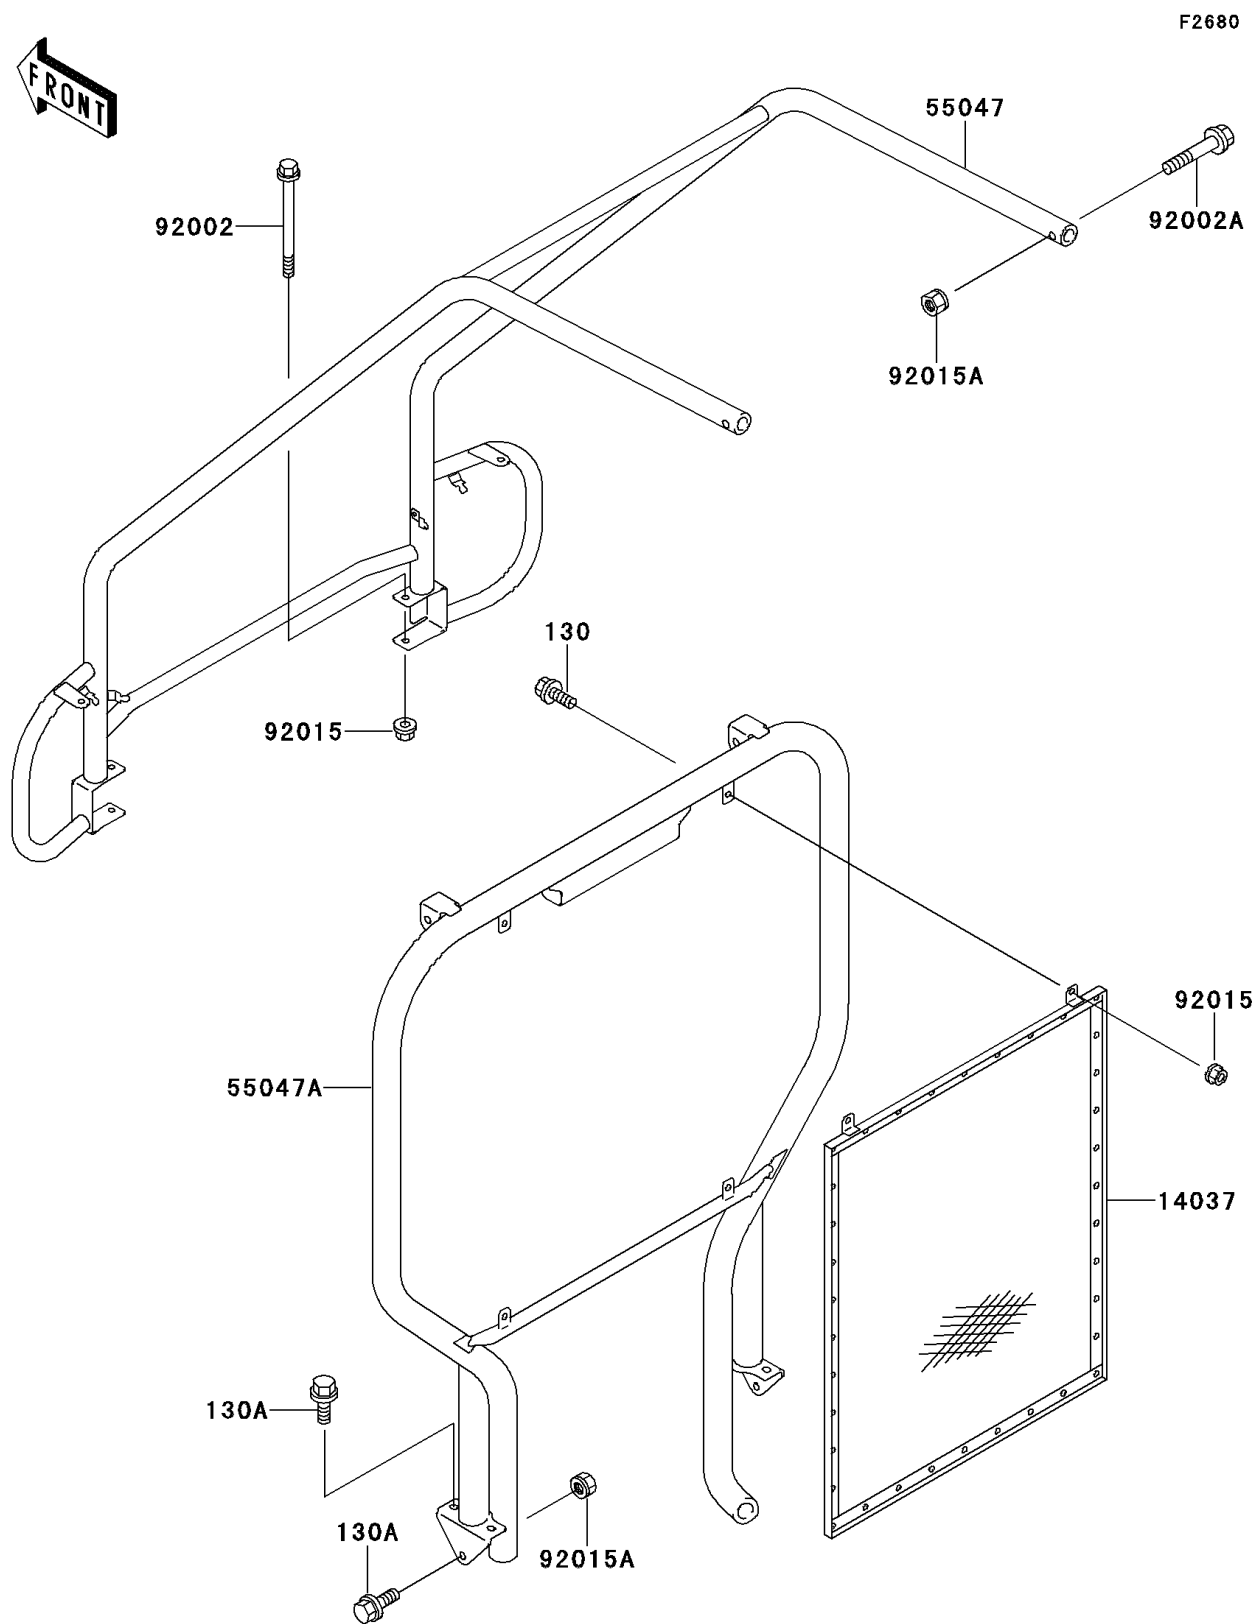

Mule 500 PARTS DIAGRAM

Guard(s)

Mule 500 PARTS LIST

Guard(s)

ITEM NAME	PART NUMBER	QUANTITY
BOLT-FLANGED,8X20 (Ref # 130)	130J0820	1
BOLT-FLANGED,10X20 (Ref # 130A)	130J1020	1
SCREEN,BAR COMP,RR (Ref # 14037)	14037-1145	1
BAR-COMP,FR (Ref # 55047)	55047-1006	1
BAR-COMP,RR (Ref # 55047A)	55047-1007	1
BOLT,8X95 (Ref # 92002)	92002-1077	1
BOLT,10X55 (Ref # 92002A)	92002-1127	1
NUT,FLANGED,LOCK,8MM (Ref # 92015)	92015-1696	1
NUT,LOCK,10MM (Ref # 92015A)	92015-1808	1