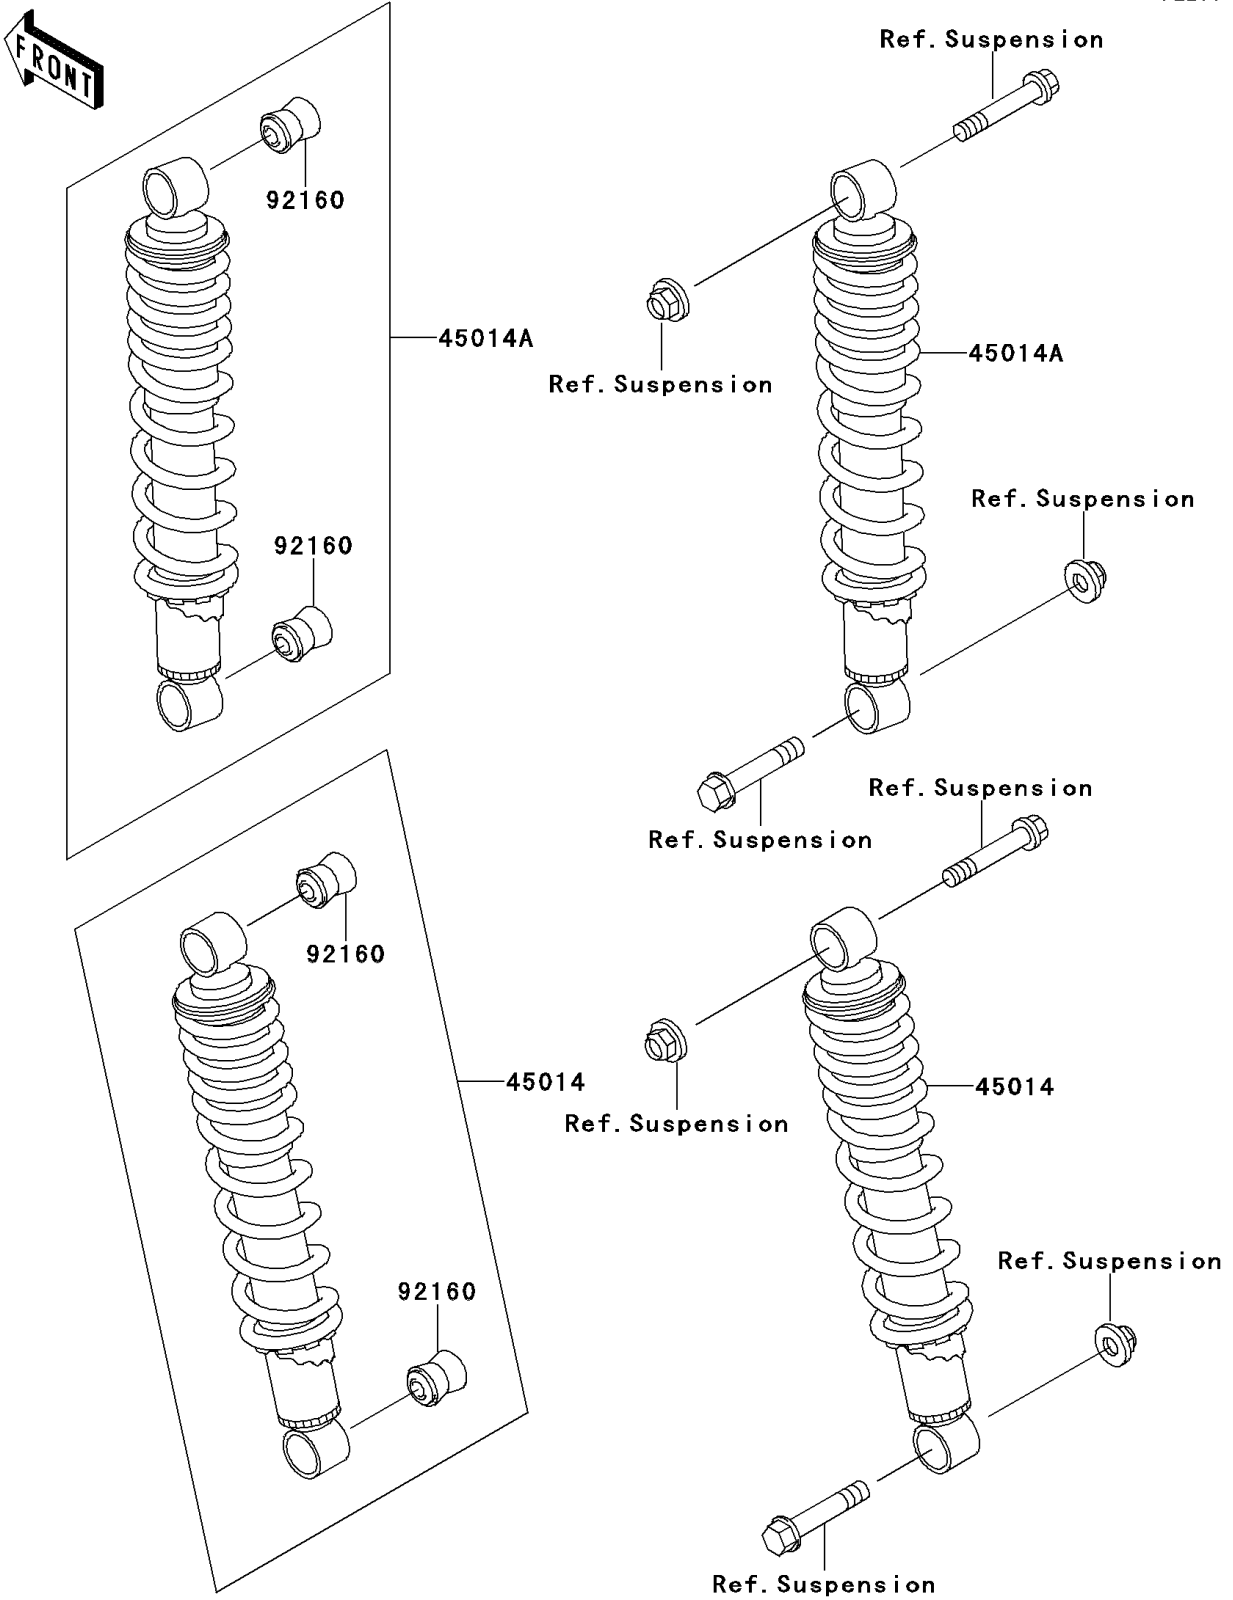

Mule 500 PARTS DIAGRAM

Shock Absorber(s)

F2280

Mule 500 PARTS LIST

Shock Absorber(s)

ITEM NAME	PART NUMBER	QUANTITY
SHOCKABSORBER (Ref # 45014)	45014-1457	1
SHOCKABSORBER,FR (Ref # 45014A)	45014-1496	1
DAMPER,SHOCKABSORBER (Ref # 92160)	92160-1173	1