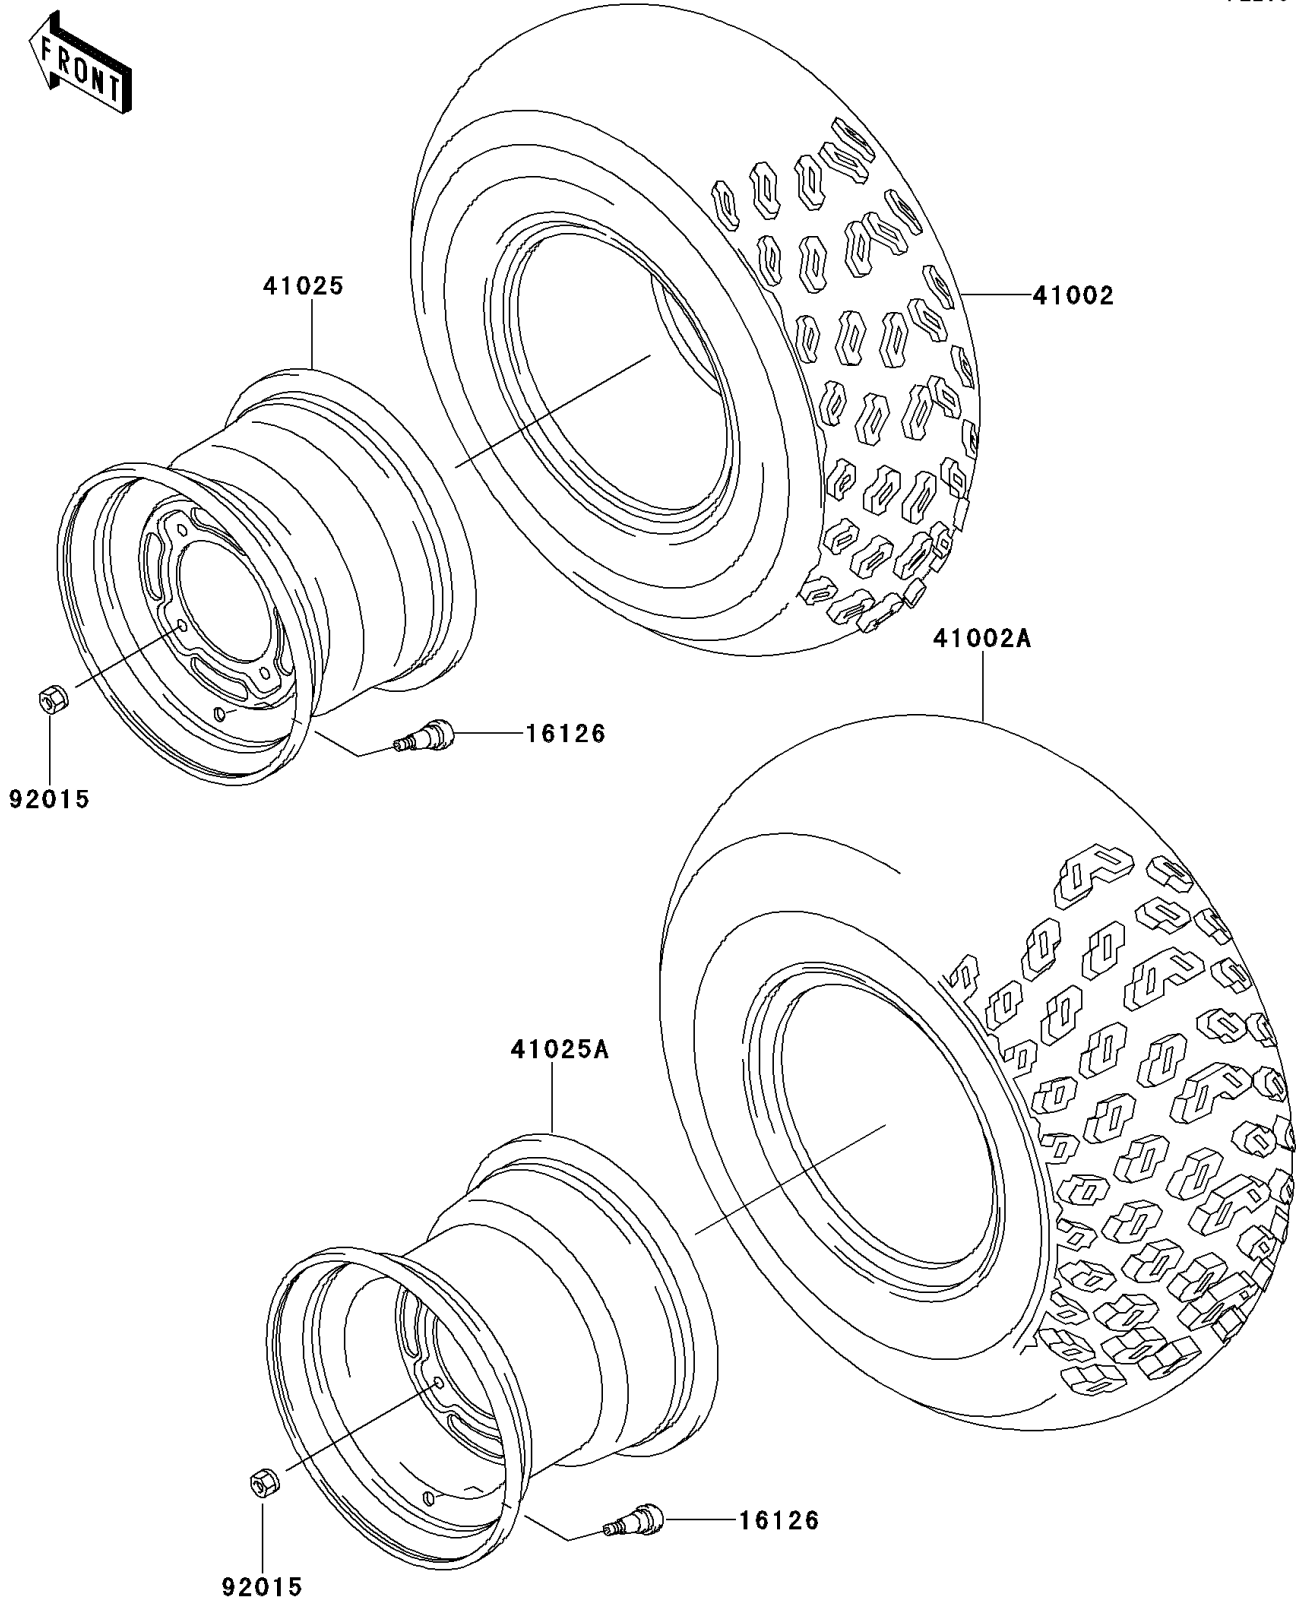

Mule 500 PARTS DIAGRAM

Wheels/Tires

F2210

Mule 500 PARTS LIST

Wheels/Tires

ITEM NAME	PART NUMBER	QUANTITY
VALVE (Ref # 16126)	16126-4001	1
TIRE,FR,22X9.00-10,KT761A(D) (Ref # 41002)	41002-1838	1
TIRE,RR,22X11.00-10,KT765A(D) (Ref # 41002A)	41002-1839	1
RIM,FR,10X7.0,J.WHITE (Ref # 41025)	41025-1212-8C	1
RIM,RR,10X8.5,J.WHITE (Ref # 41025A)	41025-1256-8C	1
NUT,LOCK,10MM (Ref # 92015)	92015-1808	1