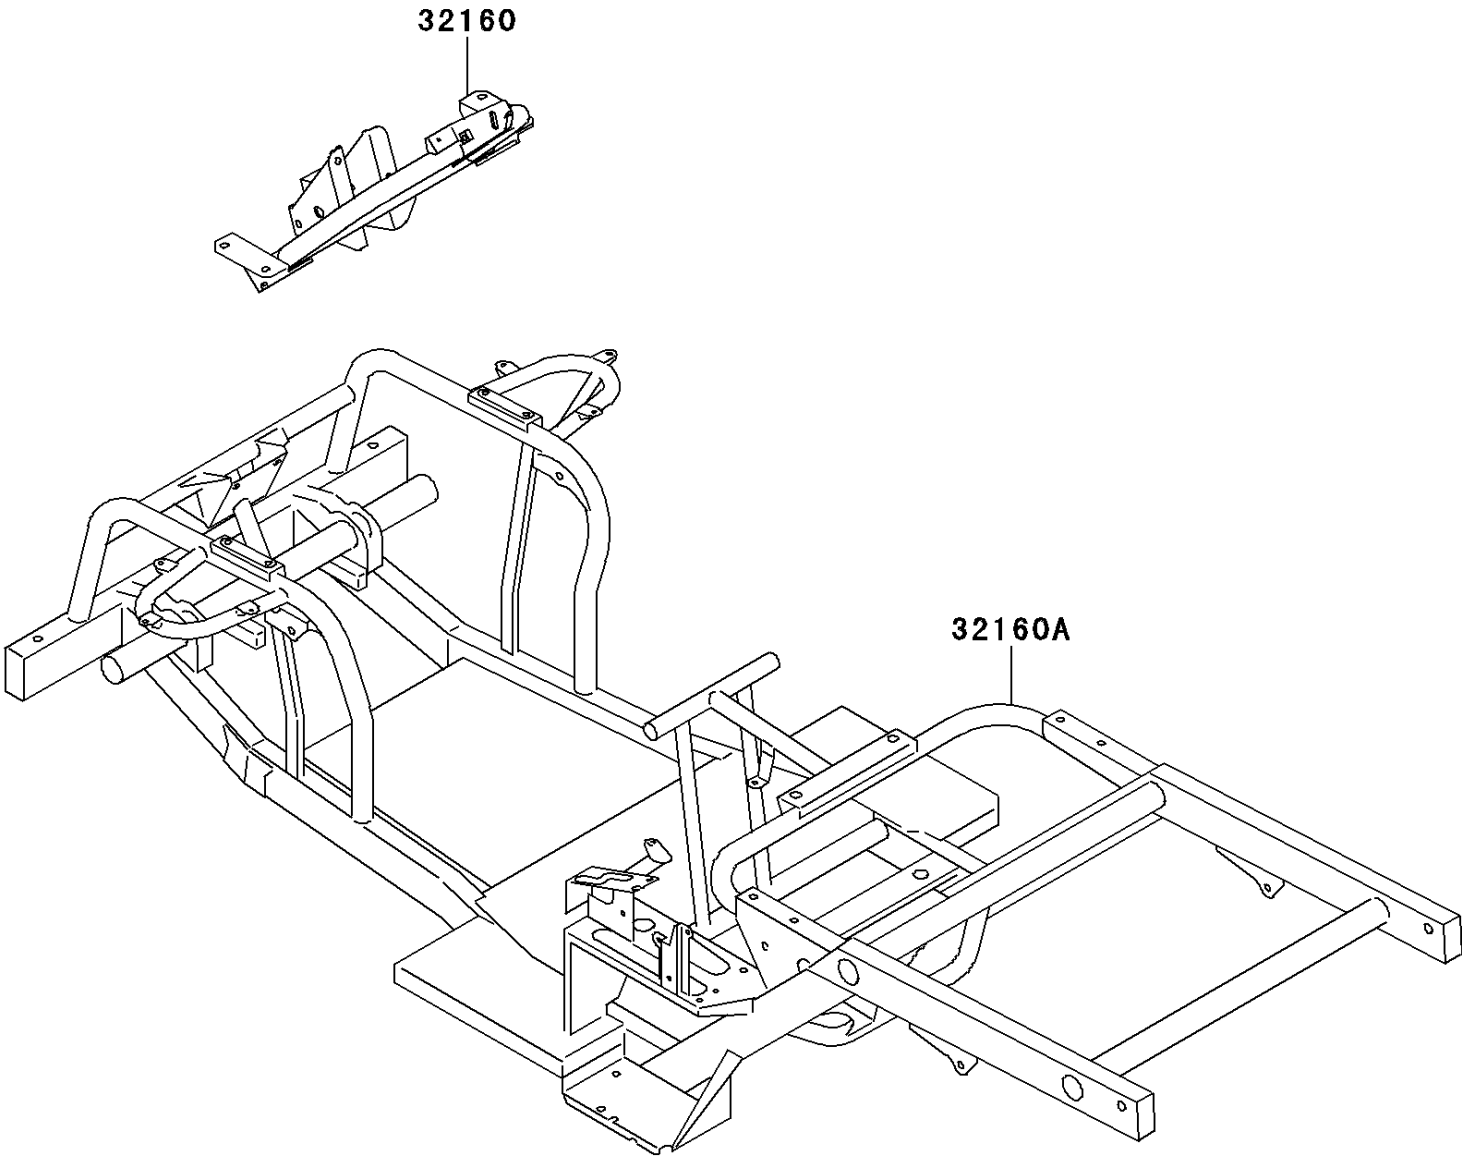

## Mule 500 PARTS DIAGRAM

Frame

F2120

## Mule 500 PARTS LIST

Frame

ITEM NAME	PART NUMBER	QUANTITY
FRAME-COMP,FR (Ref # 32160)	32160-1166	1
FRAME-COMP (Ref # 32160A)	32160-1302	1