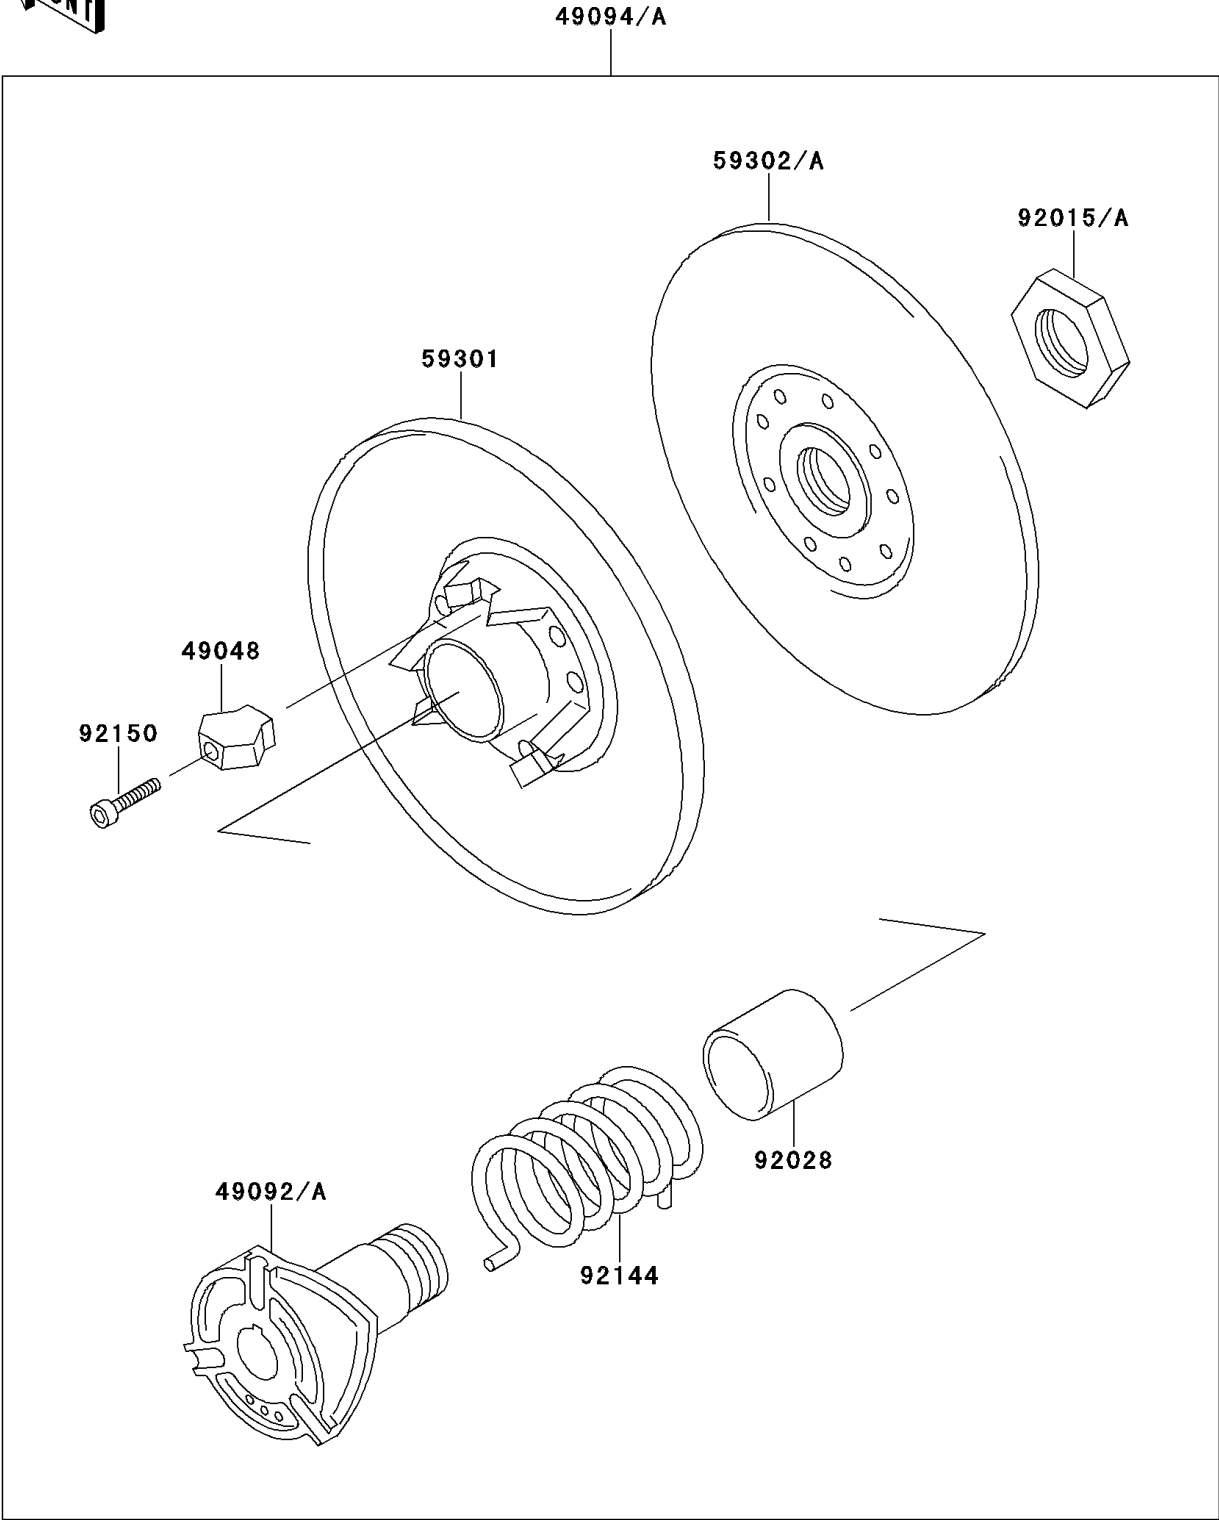

Mule 500 PARTS DIAGRAM

Driven Converter

E1392

Mule 500 PARTS LIST

Driven Converter

ITEM NAME	PART NUMBER	QUANTITY
SHOE (Ref # 49048)	49048-1055	1
RAMP (Ref # 49092A)	49092-1055	1
CONVERTER-ASSY-DRIVEN (Ref # 49094A)	49094-1054	1
SHEAVE-MOVABLE (Ref # 59301)	59301-1054	1
SHEAVE-COMP (Ref # 59302A)	59302-1062	1
NUT (Ref # 92015A)	92015-1981	1
BUSHING (Ref # 92028)	92028-1651	1
SPRING (Ref # 92144)	92144-1553	1
BOLT (Ref # 92150)	92150-1444	1