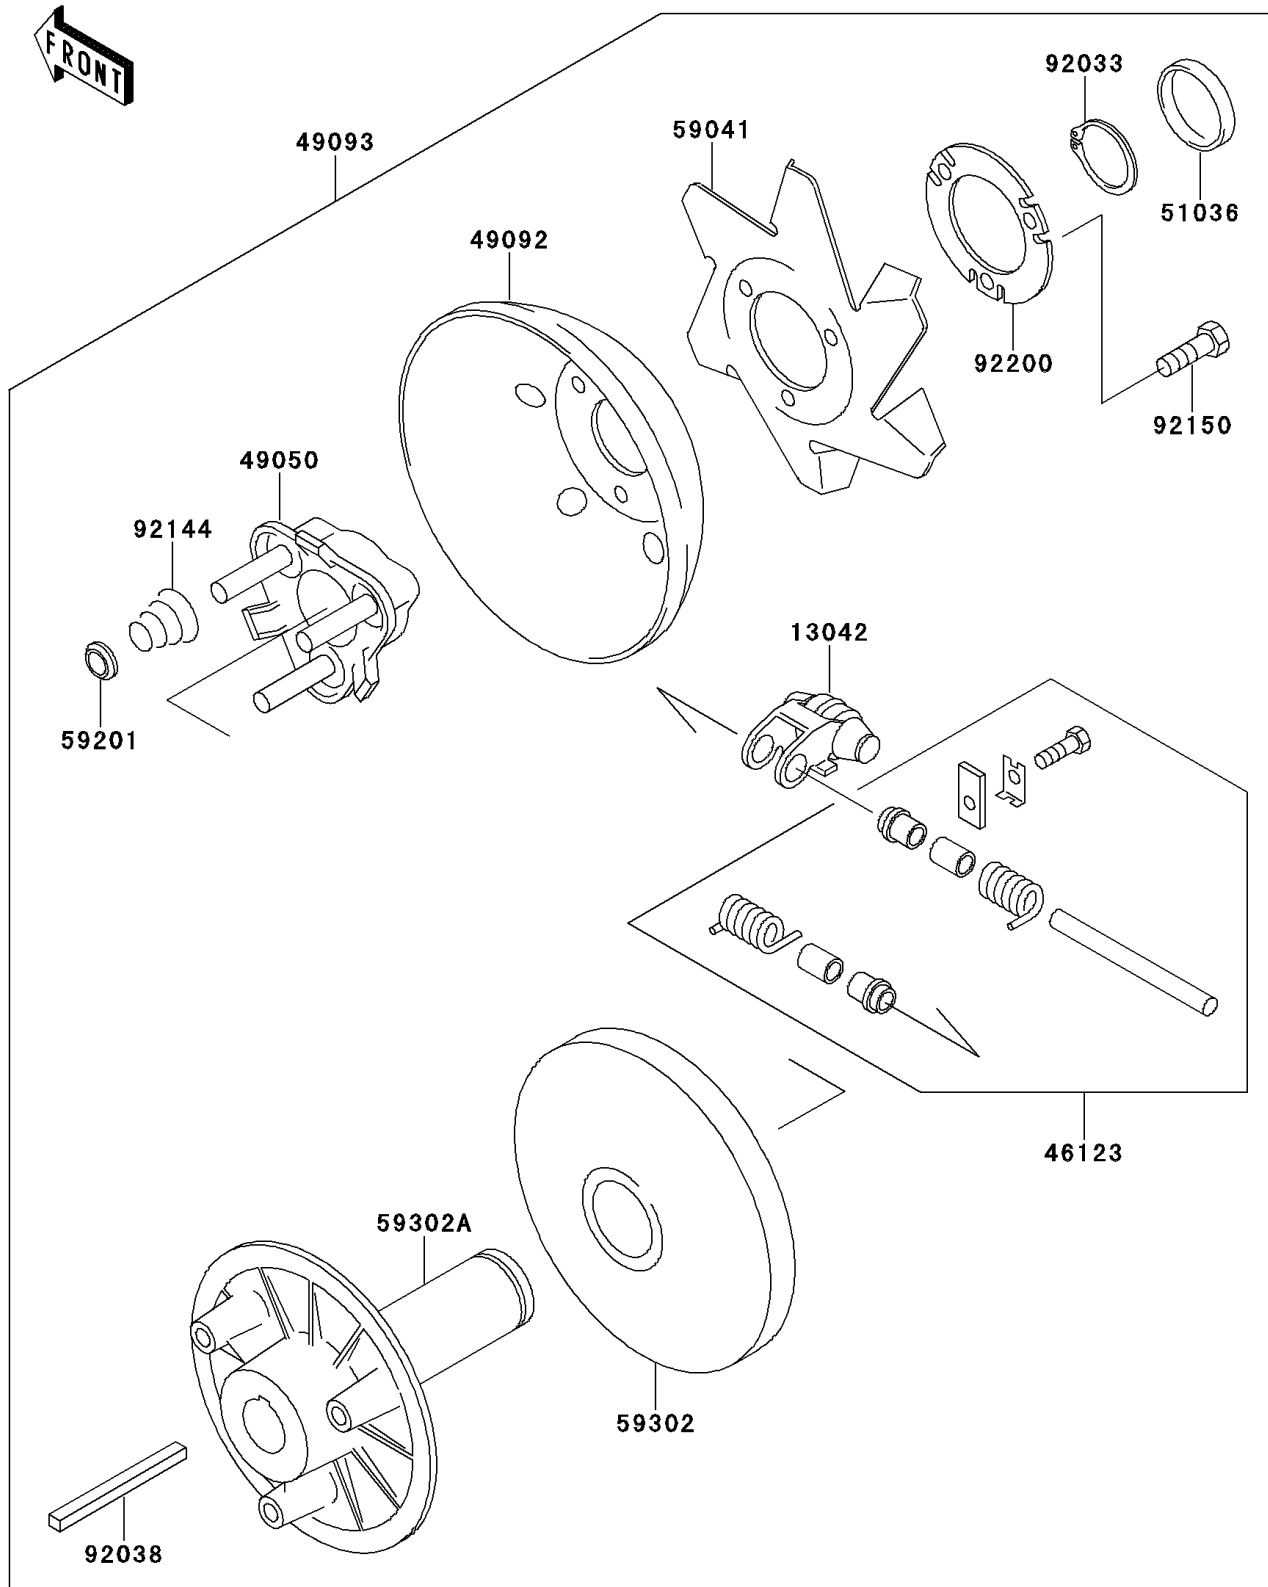

Mule 500 PARTS DIAGRAM

Drive Converter

E1391

Mule 500 PARTS LIST

Drive Converter

ITEM NAME	PART NUMBER	QUANTITY
WEIGHT (Ref # 13042)	13042-1080	1
SPRING-COMP (Ref # 46123)	46123-1054	1
SPIDER (Ref # 49050)	49050-1054	1
RAMP (Ref # 49092)	49092-1054	1
CONVERTER-ASSY-DRIVE (Ref # 49093)	49093-1056	1
CUP (Ref # 51036)	51036-1057	1
FAN (Ref # 59041)	59041-1056	1
BUMPER (Ref # 59201)	59201-1054	1
SHEAVE-COMP,MOVABLE (Ref # 59302)	59302-1057	1
SHEAVE-COMP,FIXED (Ref # 59302A)	59302-1061	1
RING-SNAP (Ref # 92033)	92033-1275	1
KEY (Ref # 92038)	92038-1054	1
SPRING (Ref # 92144)	92144-1600	1
BOLT (Ref # 92150)	92150-1445	1
WASHER (Ref # 92200)	92200-1076	1