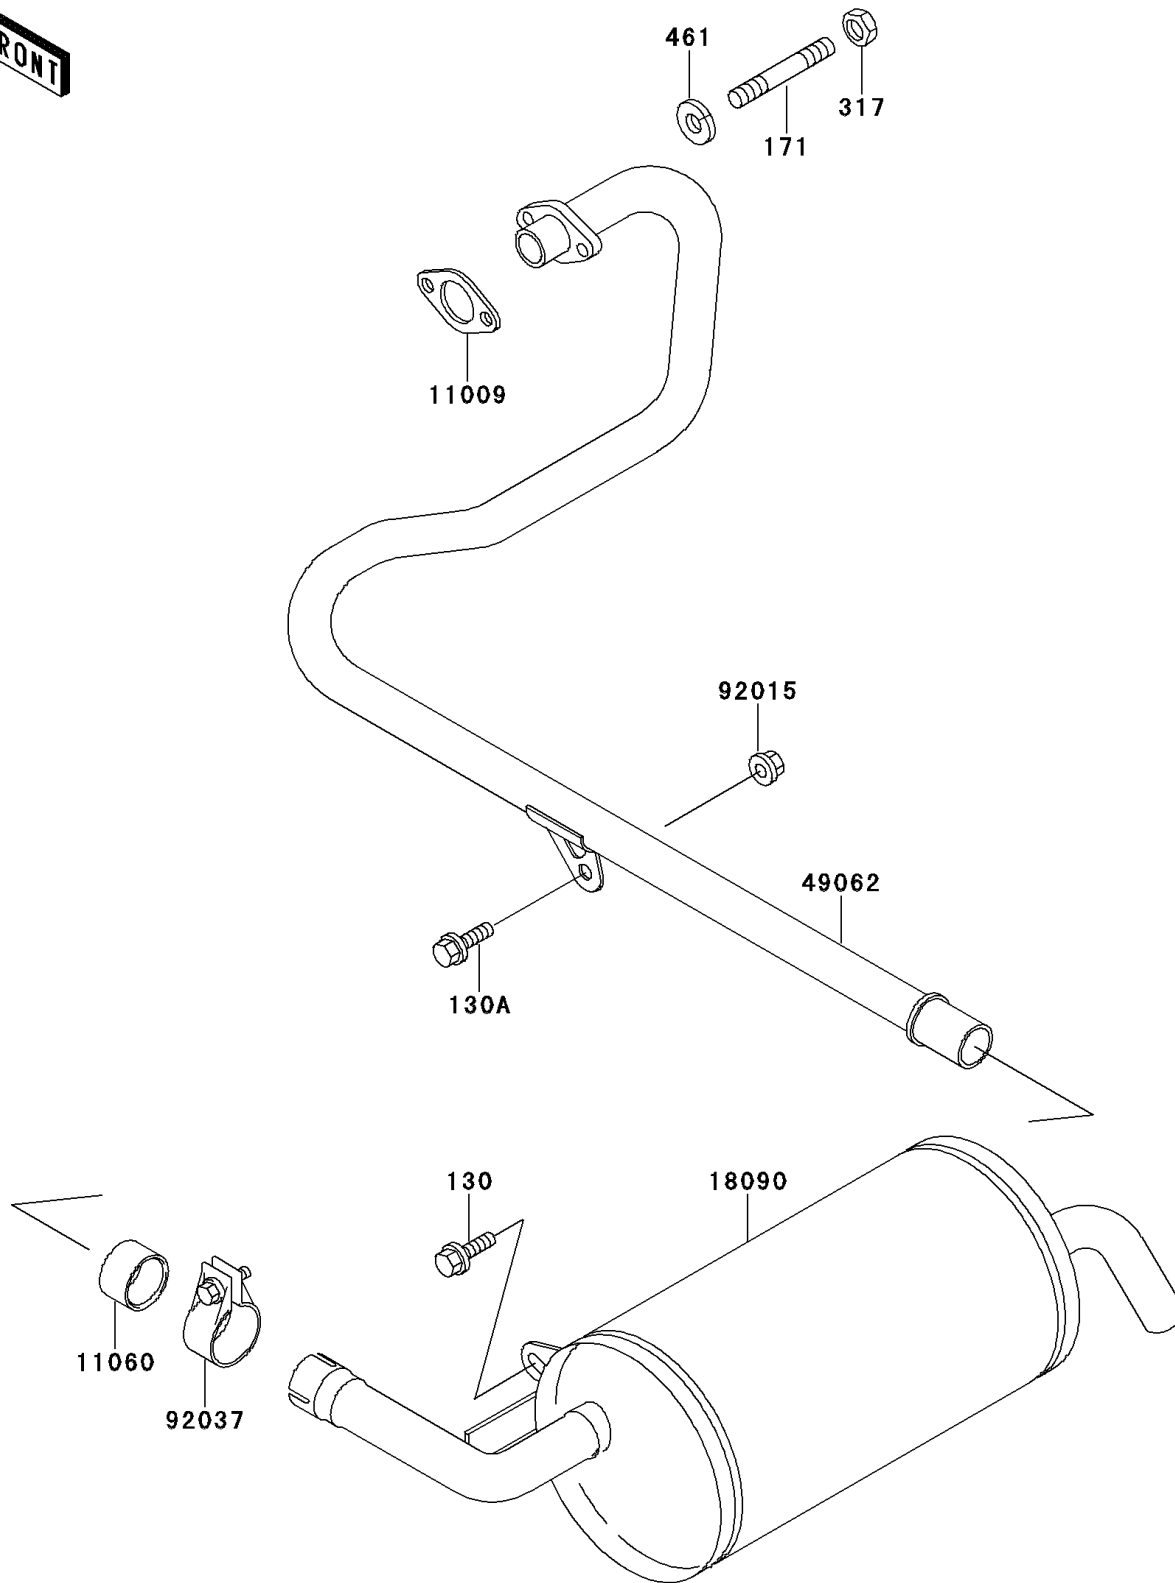

## Mule 500 PARTS DIAGRAM

Muffler(s)

E1140

## Mule 500 PARTS LIST

Muffler(s)

ITEM NAME	PART NUMBER	QUANTITY
BOLT-FLANGED,8X16 (Ref # 130)	130B0816	1
BOLT-FLANGED,6X14,BLACK (Ref # 130A)	130J0614	1
BOLT-STUD (Ref # 171)	171G0818	1
NUT-HEX-SMALL (Ref # 317)	317R0800	1
WASHER-SPRING,8MM (Ref # 461)	461F0800	1
GASKET,EXHAUST PIPE (Ref # 11009)	11009-2487	1
GASKET,MUFFLER CONNECTING (Ref # 11060)	11060-1051	1
BODY-COMP-MUFFLER (Ref # 18090)	18090-1077	1
PIPE-COMP-EXHAUST (Ref # 49062)	49062-1068	1
NUT,LOCK,6MM (Ref # 92015)	92015-1603	1
CLAMP,MUFFLER (Ref # 92037)	92037-1227	1