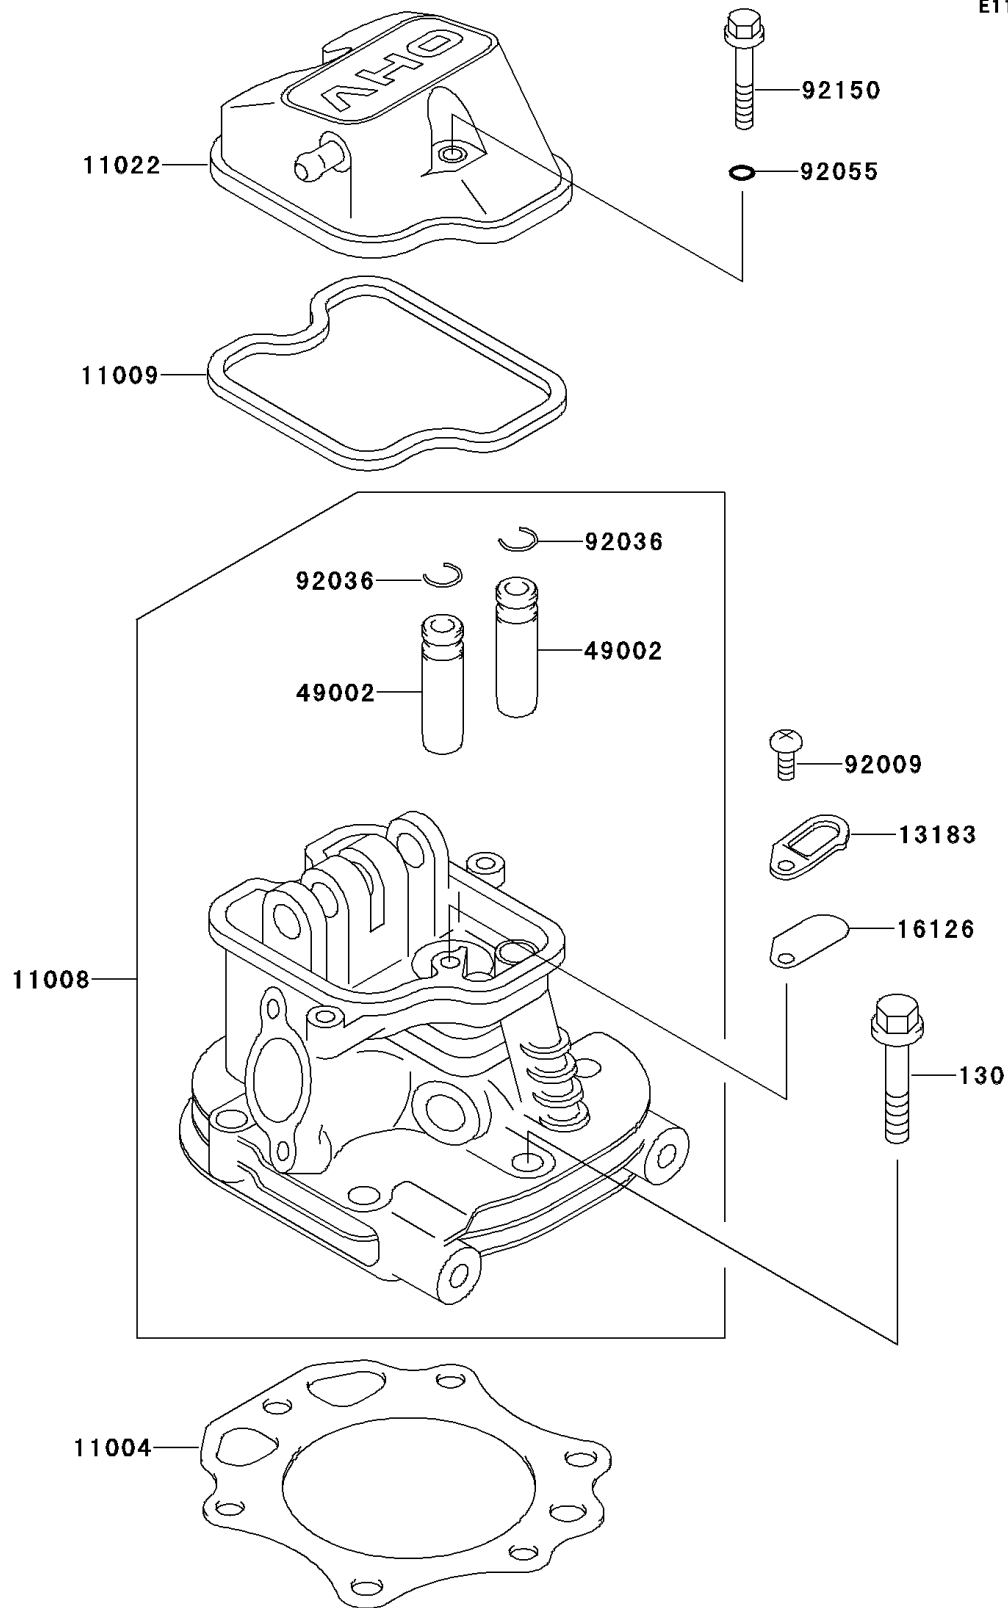

Mule 500 PARTS DIAGRAM

Cylinder Head(KAF300-B2)

E1111A

Mule 500 PARTS LIST

Cylinder Head(KAF300-B2)

ITEM NAME	PART NUMBER	QUANTITY
BOLT-FLANGED (Ref # 130)	130T0845	1
GASKET-HEAD (Ref # 11004)	11004-2105	1
HEAD-COMP-CYLINDER (Ref # 11008)	11008-2113	1
GASKET,ROCKER CASE (Ref # 11009)	11009-2829	1
CASE-ROCKER (Ref # 11022)	11022-6001	1
PLATE (Ref # 13183)	13183-2299	1
VALVE (Ref # 16126)	16126-2107	1
GUIDE-VALVE (Ref # 49002)	49002-2101	1
SCREW (Ref # 92009)	92009-2308	1
RING-SNAP (Ref # 92036)	92036-023	1
RING-0,5.5X1.5 (Ref # 92055)	92055-1343	1
BOLT,6X35 (Ref # 92150)	92150-2145	1